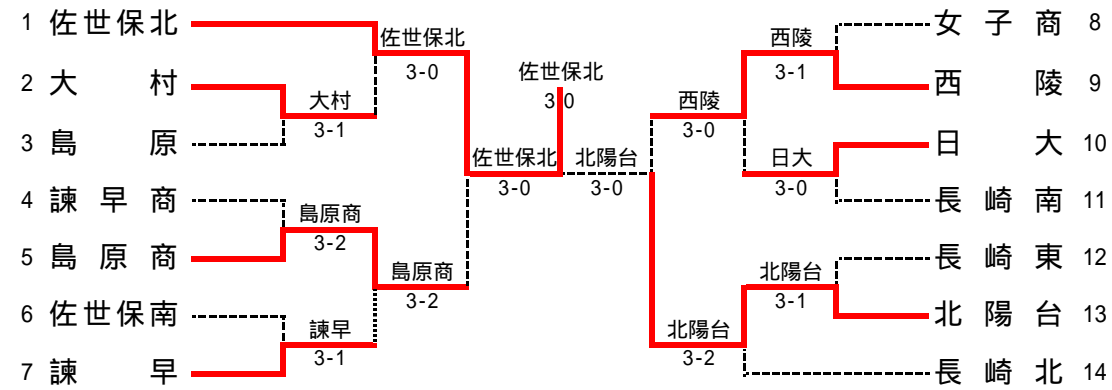

平成17年度第28回全国高等学校選抜テニス競技長崎県大会
女子団体