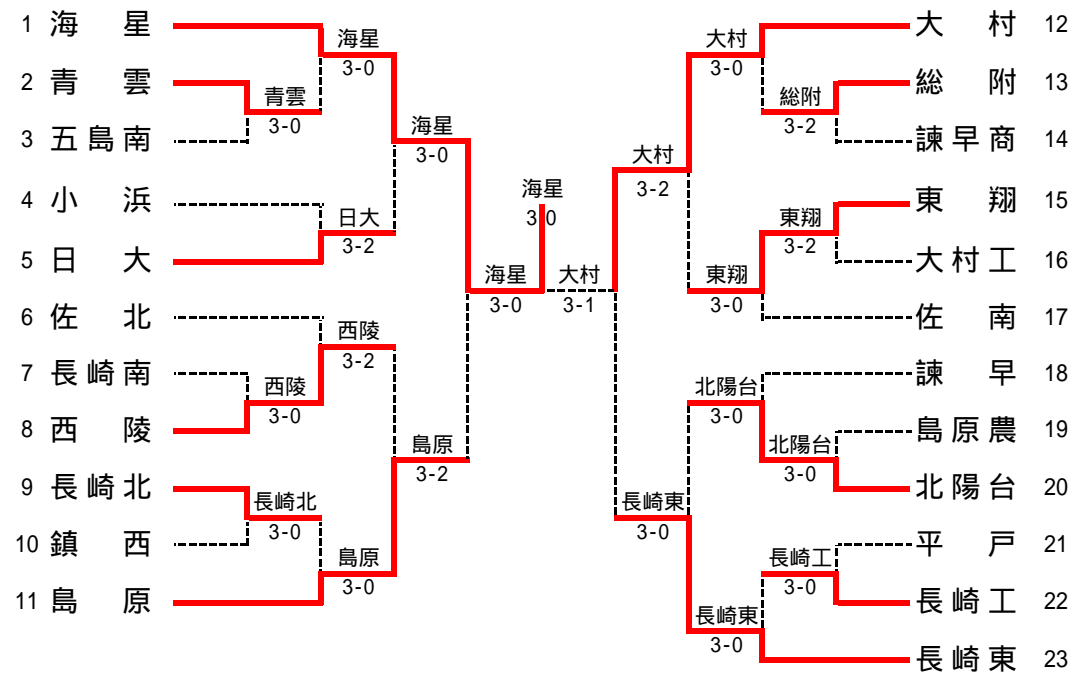

平成17年度第28回全国高等学校選抜テニス競技長崎県大会
男子団体結果

1R1	2	青雲	3-0	五島南	3
S1		小柳 俊彰	60	山口 裕貴	
D1		田中 龍二 中川皓一郎	63	出口 将志 橋木 陵太	
S2		田中 達士	60	針本 嵩之	
D2		川地 志学 溝口 裕俊	1-1切	濱里 裕一 鍋内 雄樹	
S3		中津留 広成		久保 道	

1R2	8	西陵	3-0	長崎南	7
S1		白石 大	6-1	河野 耕太	
D1		小柳 貴由 武富 智	6-0	山崎 友之 武内 彰良	
S2		坂本 悠高	6-1	平 時在	
D2		岩永 達哉 岡 弘晃	3-4切	松尾 慎也 倉本 瑛史	
S3		原田 秀太		本 和樹	

1R3	9	長崎北	3-0	鎮西	10
S1		坂本 大地	6-2	江口 司	
D1		野口 拓也 中村 龍一	6-1	大谷内 昂介 井上 恭輔	
S2		福田 謙太郎	6-4	井田 剛	
D2		野口 亮 坂中 正憲	2-3切	田淵 喜貴 橋本 健太	
S3		遠藤 翔太		佛田 章	

1R4	13	総附	3-2	諫早商	14
S1		平 幸太郎	4-6	田代 龍一	
D1		笹田 拓磨 永井 和麻	4-6	山口 広人 神崎 涼介	
S2		山下 翔太郎	6-1	山口 剛	
D2		下釜 拓也 瀨川 康彦	6-1	原田 憲二 山口 知浩	
S3		前田 宗治	6-3	坂口 彬	