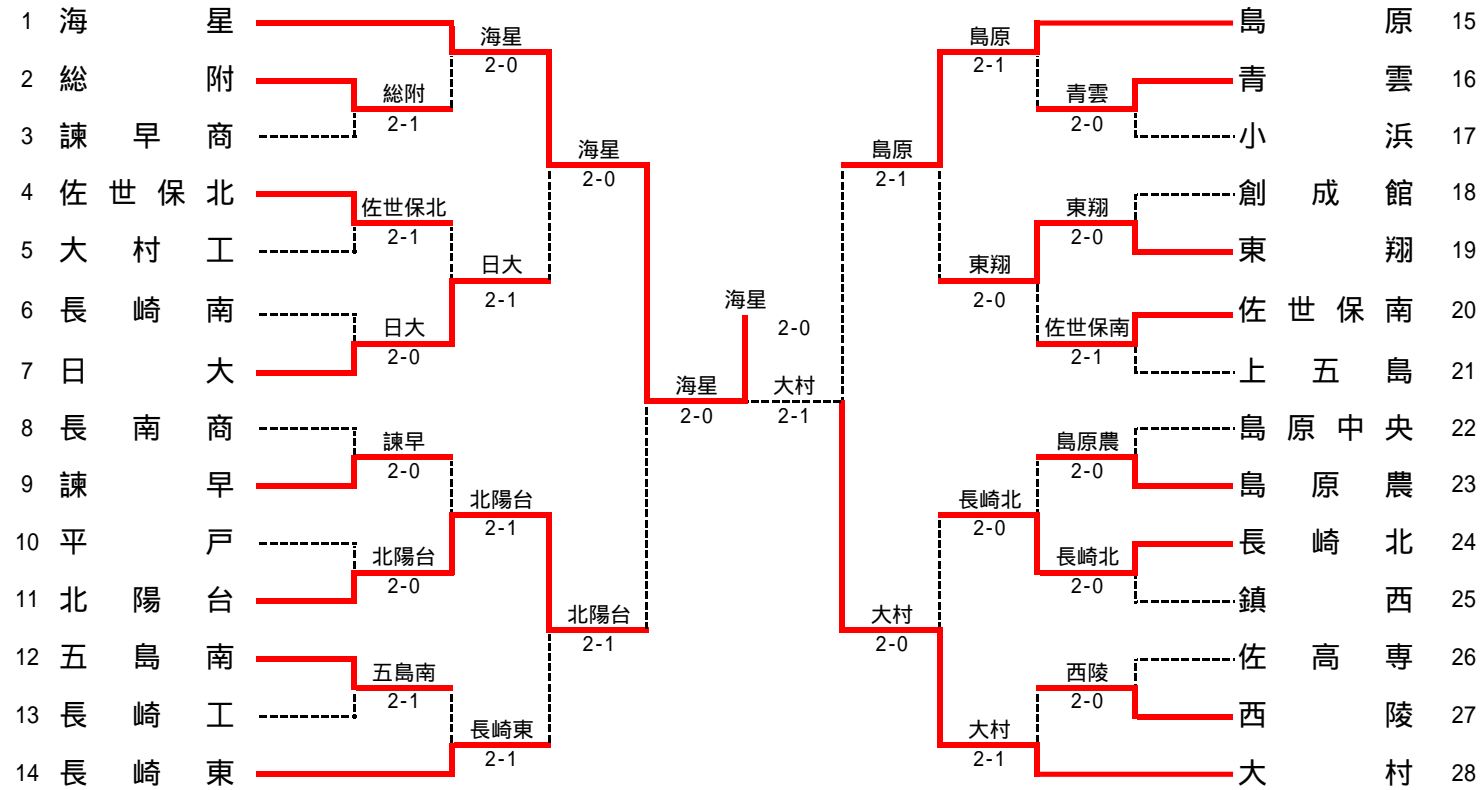

平成17年度長崎県高校新人体育大会テニス競技

男子団体

1R1	2	総附	2-1	諫早商	3
D		前田 宗治 笹田 拓磨	6-0	山口 広人 坂口 彬	
S1		平 幸太郎	4-6	田代 龍一	
S2		山下翔太郎	7-5	山口 剛	

1R2	4	佐世保北	2-1	大村工	5
D		増本紳太郎 吉永 直哉	2-6	中村 亮 山口 隼一	
S1		大井手達哉	6-4	朝里 大輔	
S2		野中 雅斗	7-5	中川 裕貴	