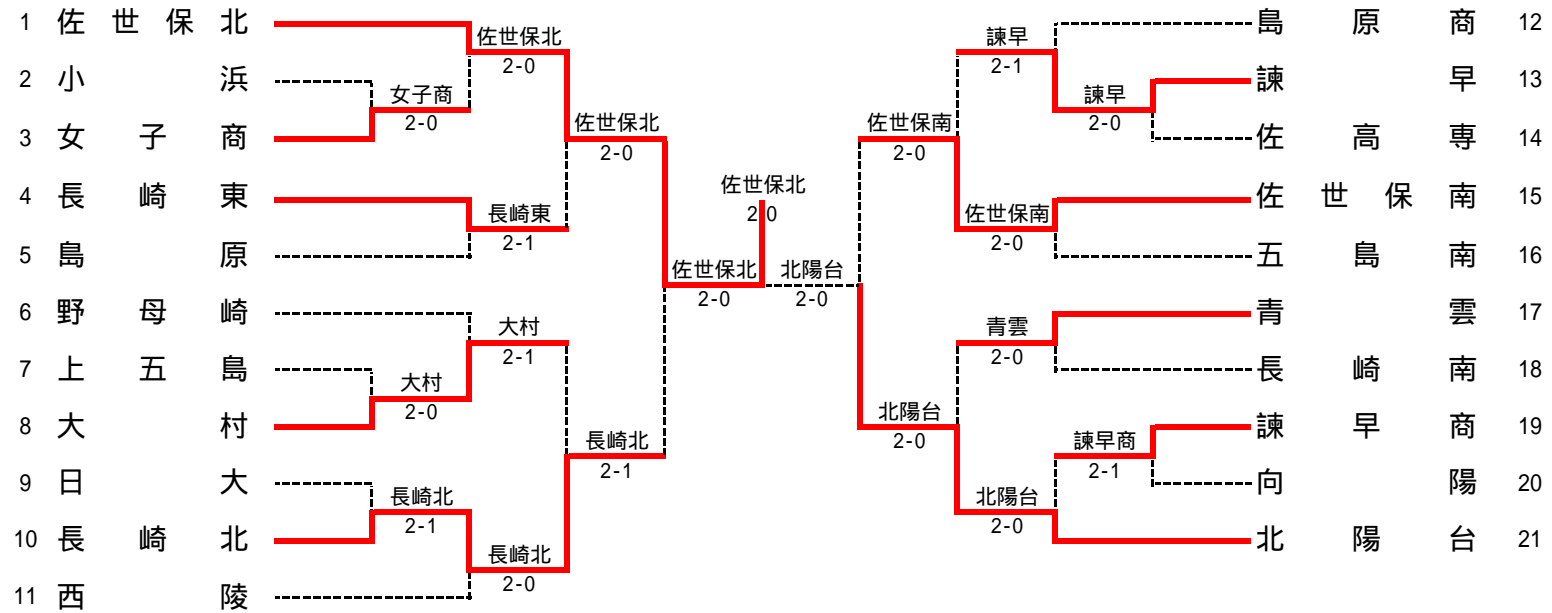

平成17年度長崎県高校新人体育大会テニス競技

女子団体

1R1	3	女子商	2-0	小浜	2
D		高橋 恵 中尾 早妃	6-1	田中 遥 渡部紗有里	
S1		岩佐 有記	6-3	林田 美咲	
S2		濱崎明日香	打ち切り	菅 すみれ	

1R2	8	大村	2-0	上五島	7
D		田原 則子 浦越 未希	6-2	木下 由美 西村留利香	
S1		高橋 里佳	6-2	中島 美和	
S2		築地 祐香	打ち切り	松竹ゆかり	

1R3	10	長崎北	2-1	日大	9
D		村上あすみ 神之浦那智	4-6	久保 蘭子 尾上由香里	
S1		山口 有紀	6-0	田平亜里沙	
S2		太田 智子	6-1	根岸 茜	

1R4	13	諫早	2-0	佐高専	14
D		鶴崎可奈子 西村 沙彩	6-1	新宮 靖代 伊川 千晶	
S1		為田あすか	6-3	小峰志津香	
S2		尾山 華那	打ち切り	福田絵里子	

1R5	19	諫早商	2-1	向陽	20
D		黒田 愛子 奥野 里恵	4-6	末岡沙也佳 児玉 優花	
S1		鎌田 あゆ	6-0	篠原 礼美	
S2		本山 貴絵	6-3	本田 理沙	