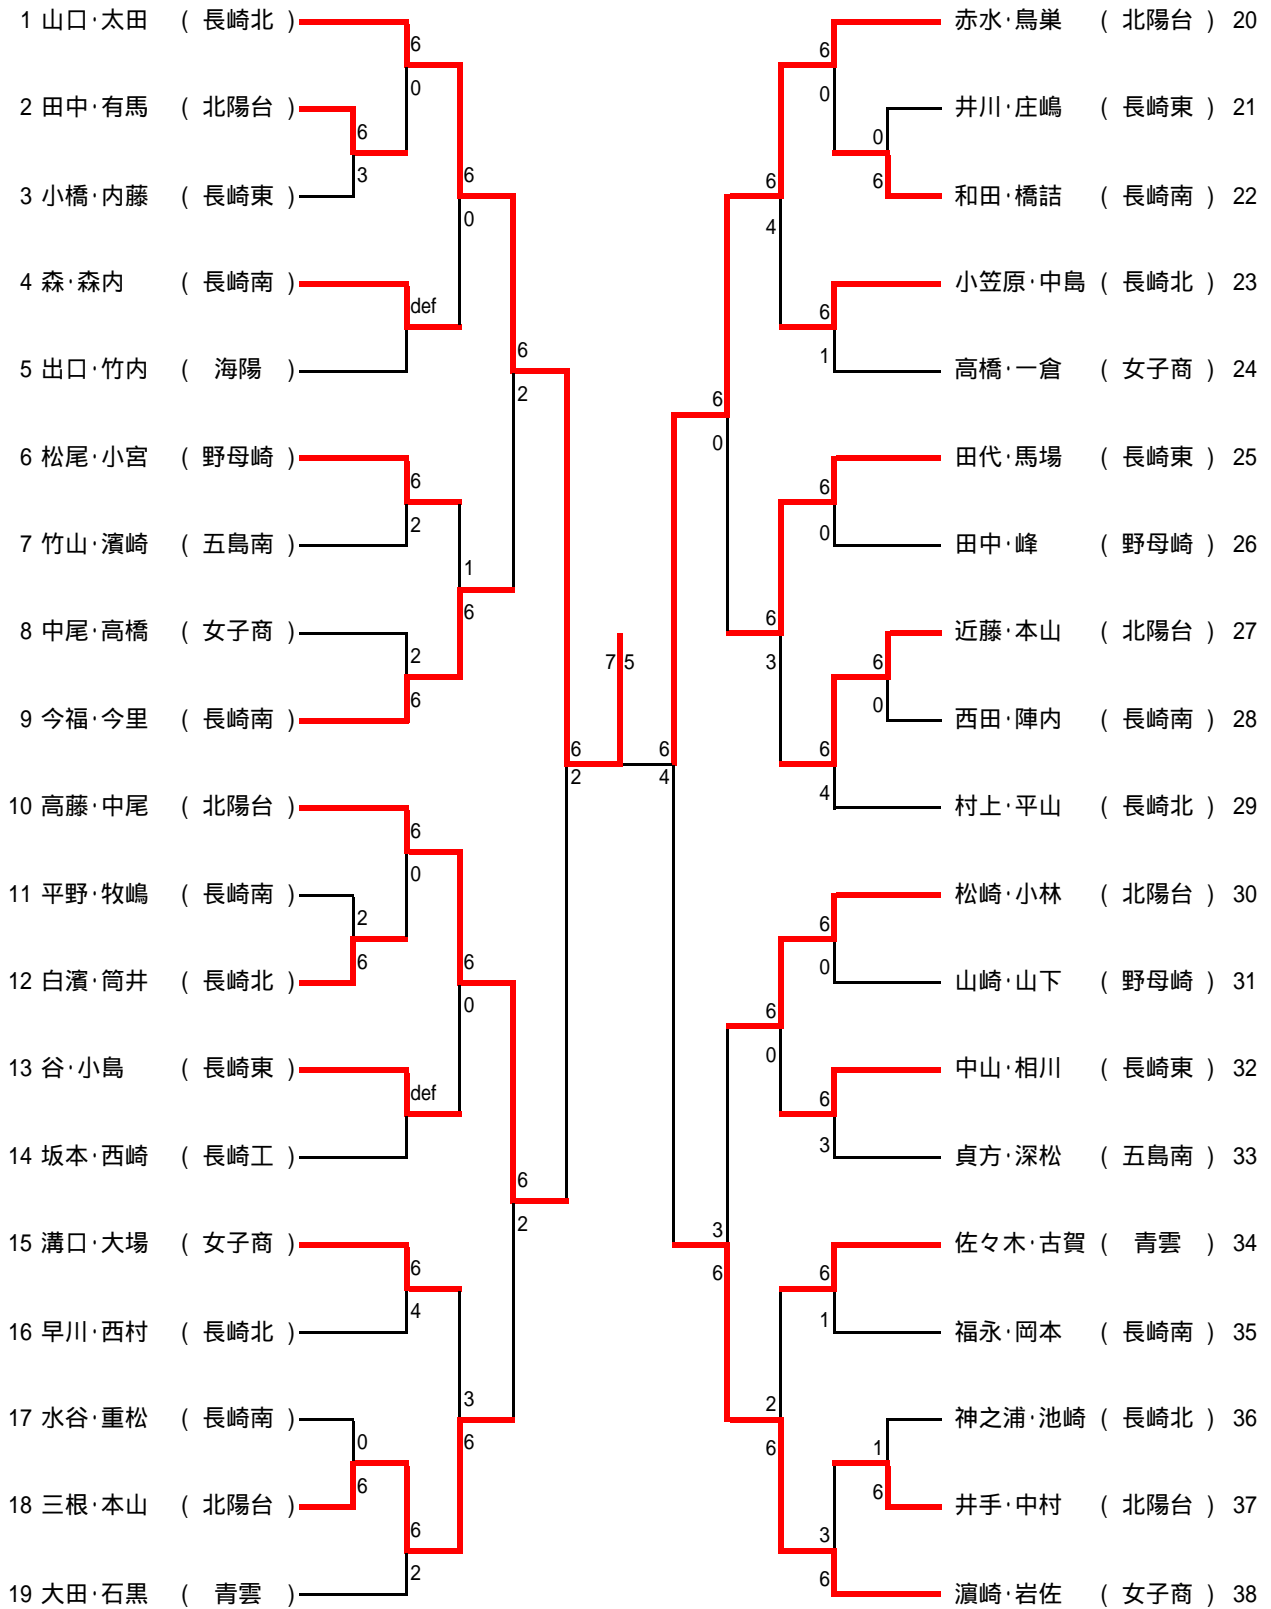

女子ダブルス

順位決定戦(勝者が県大会出場)