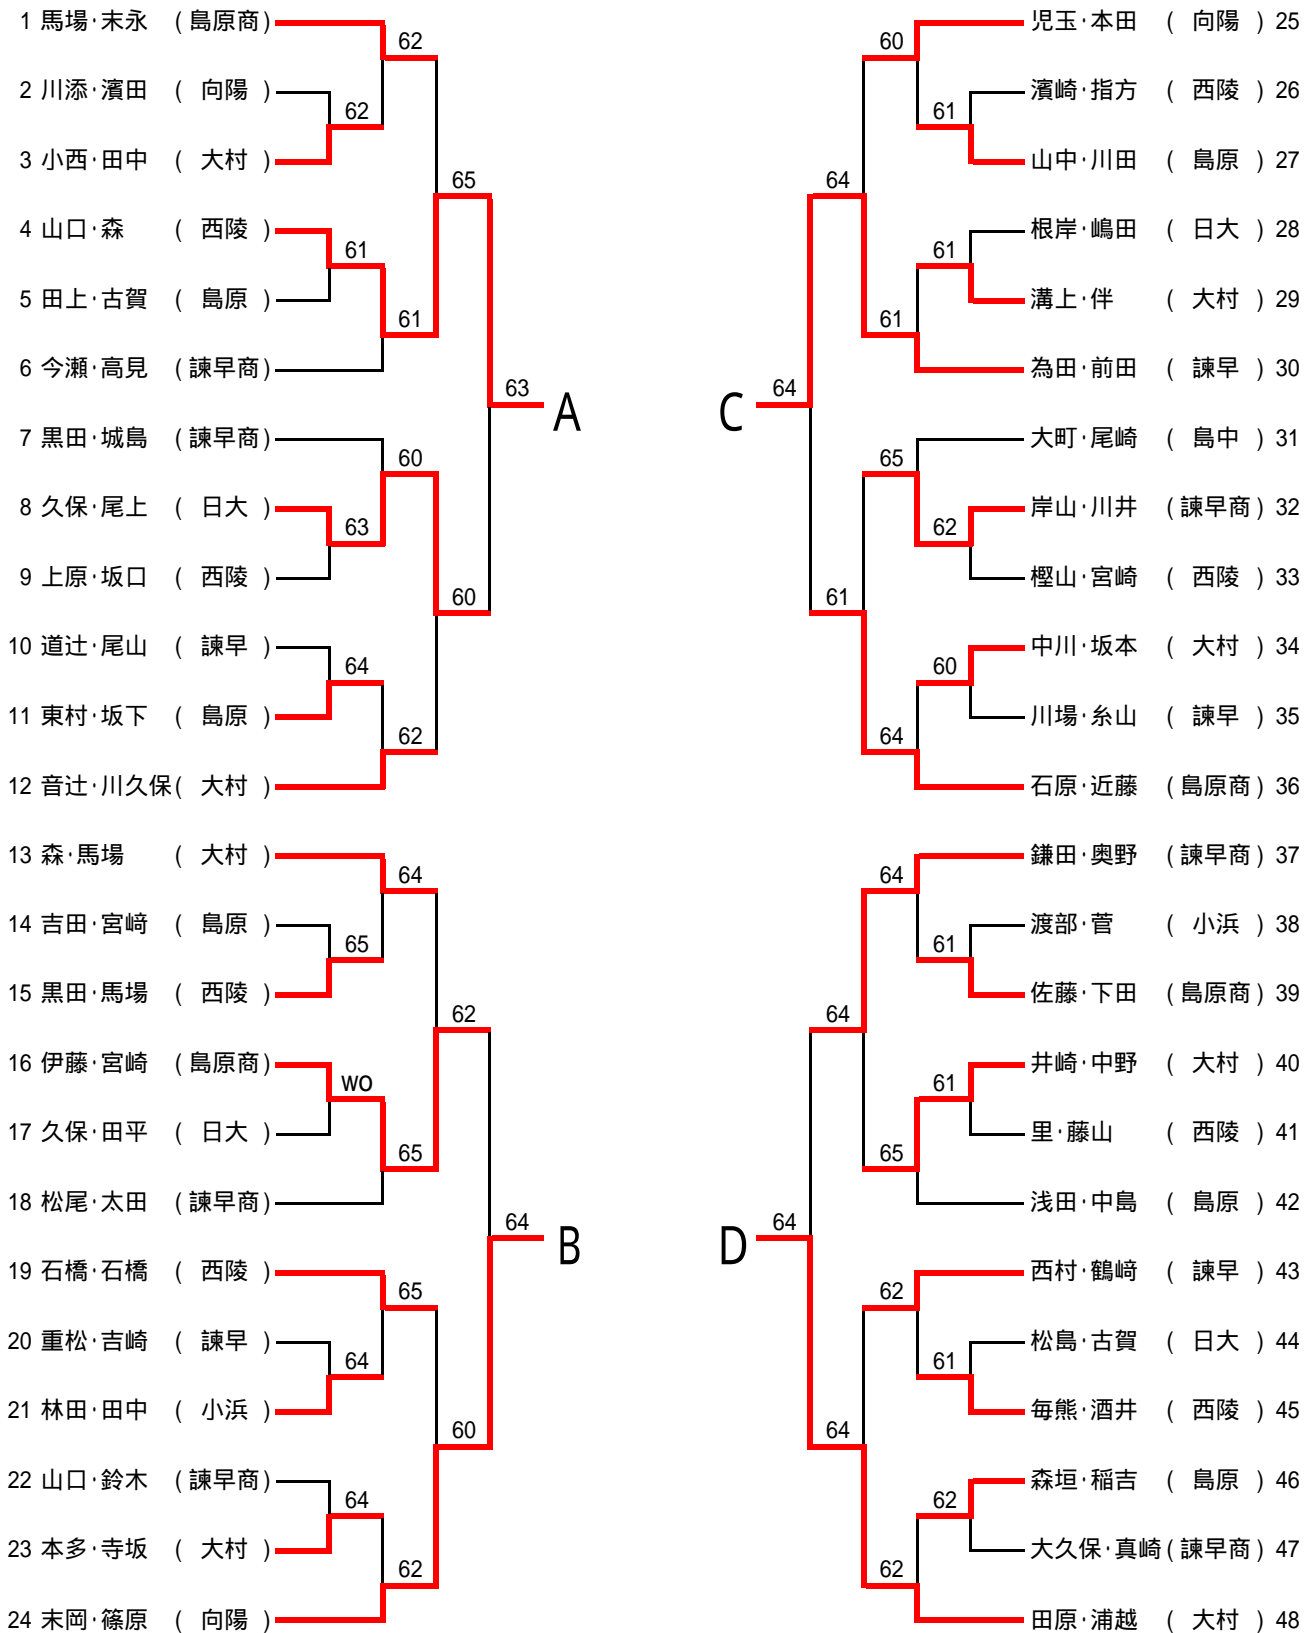

女子ダブルス

A～Dは本選へ