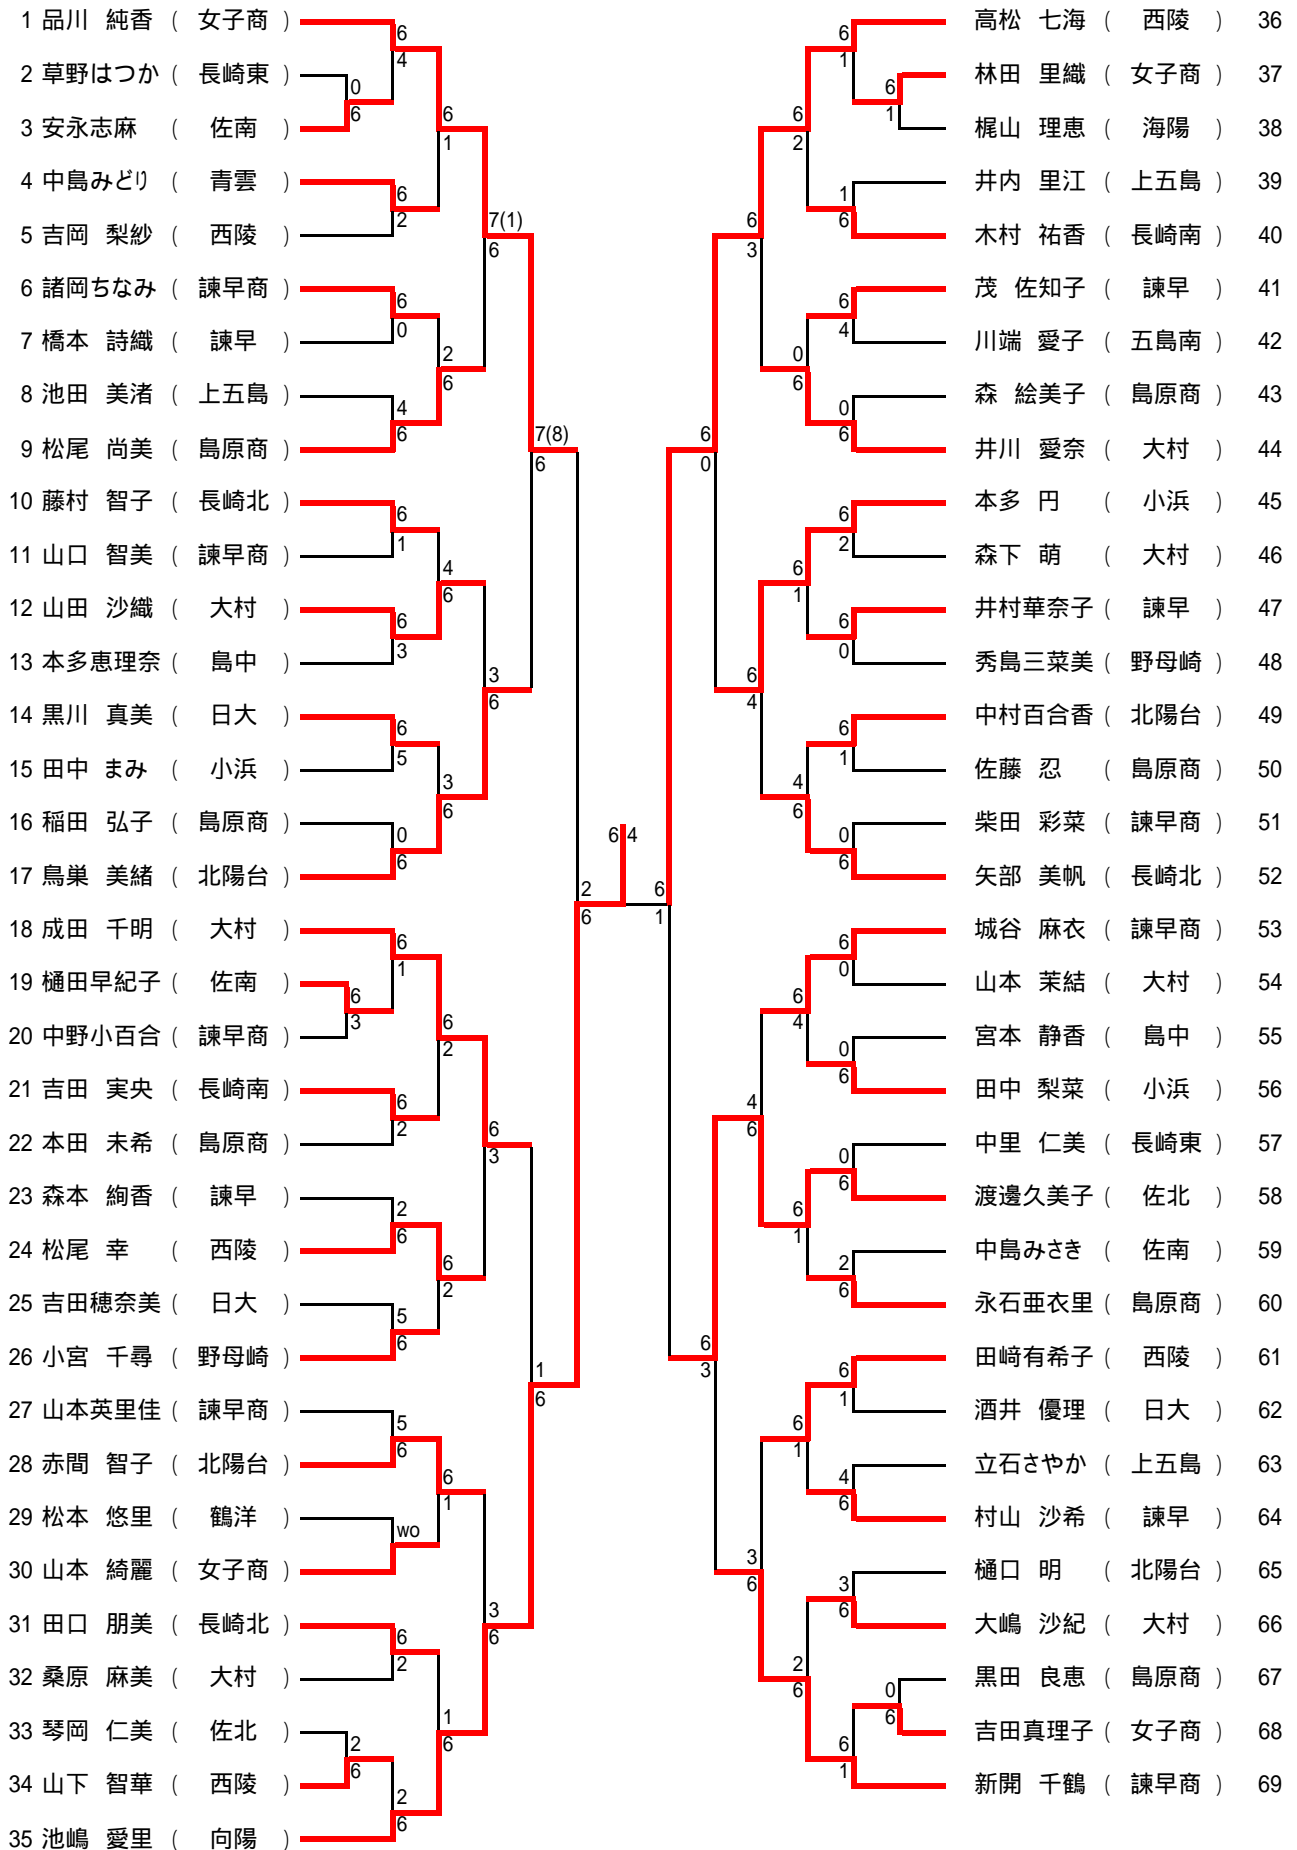

1年女子シングルス(1)

1年女子シングルス(2)

決勝

35 池嶋 愛里 (向陽) 6/2 鶴川 夢花 (海陽) 86