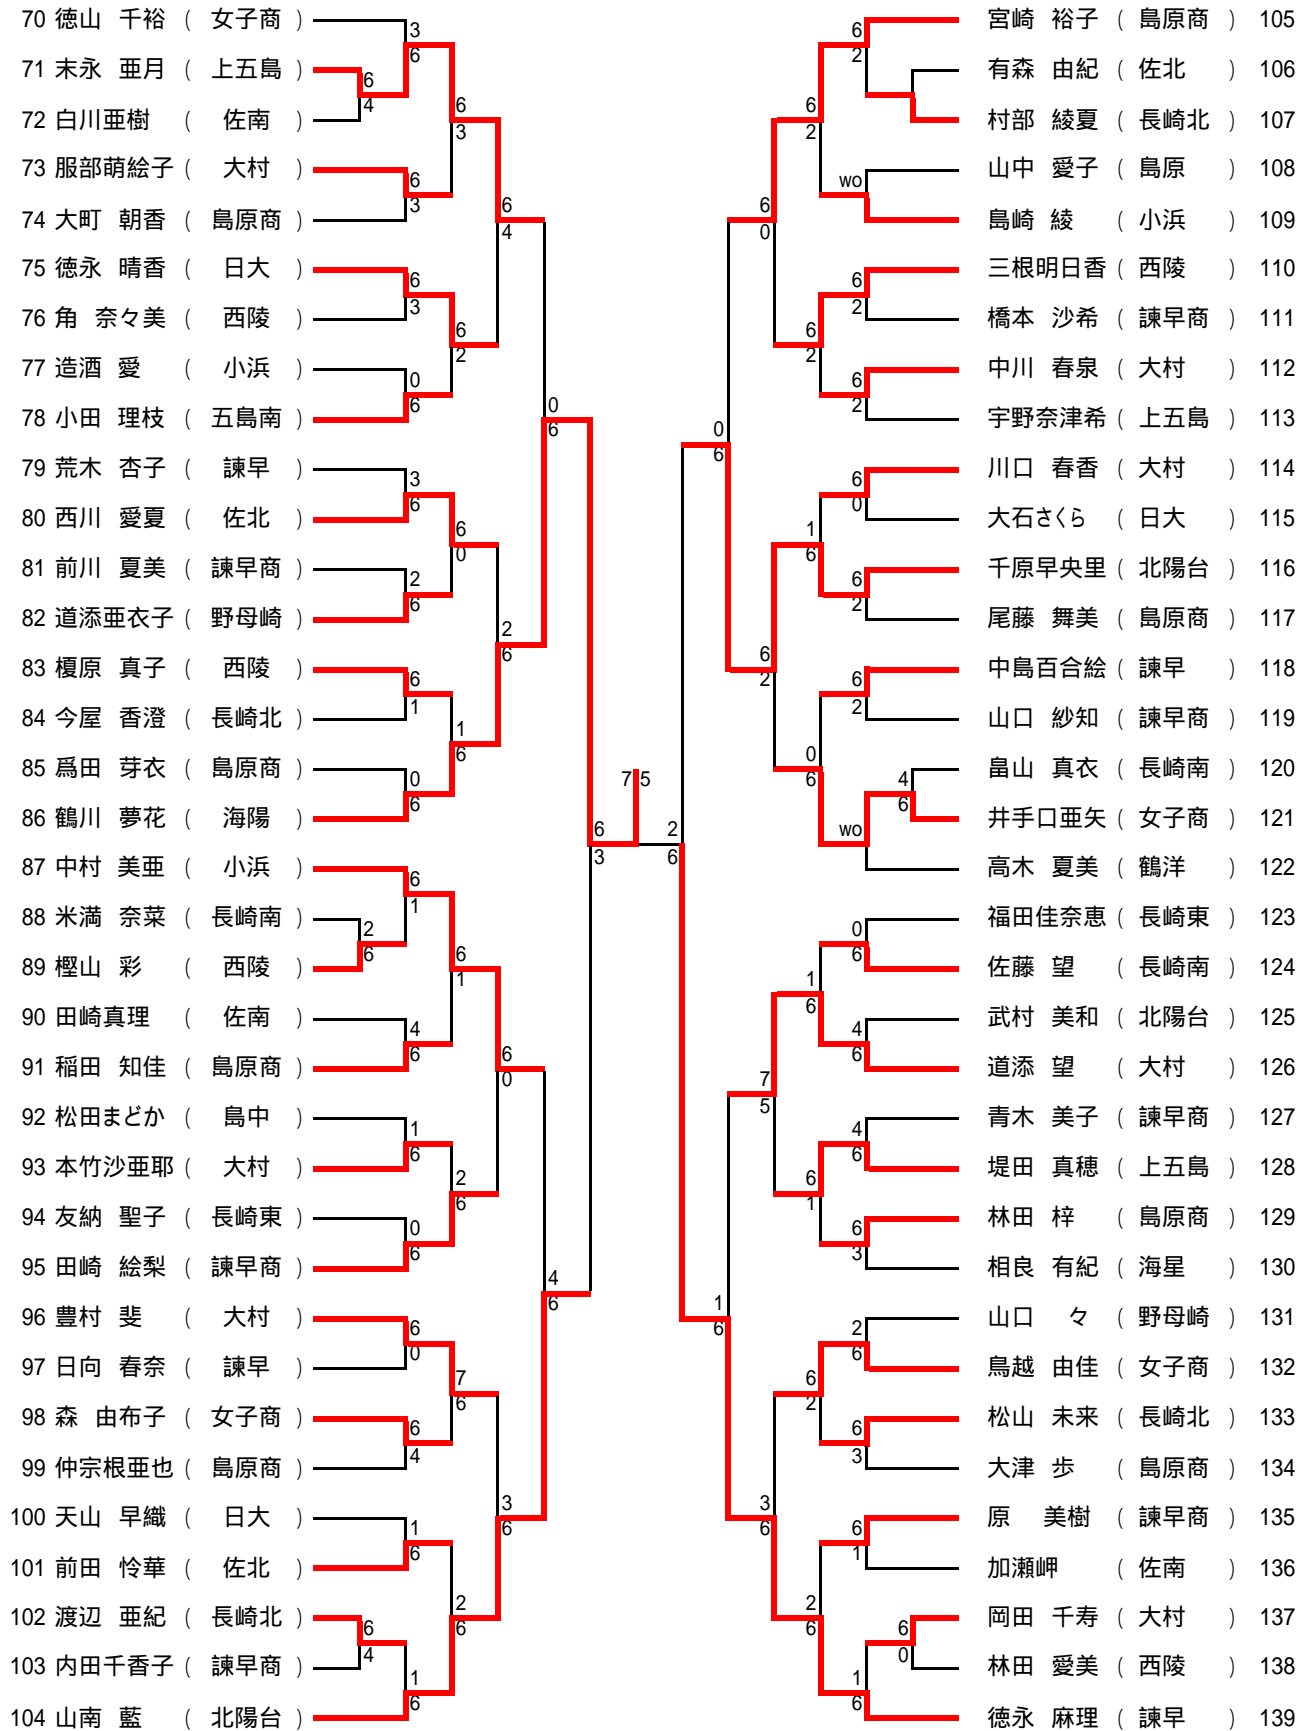

1年女子シングルス(1)

1年女子シングルス(2)

決勝

35 池嶋 愛里 (向陽) 6/2 鶴川 夢花 (海陽) 86