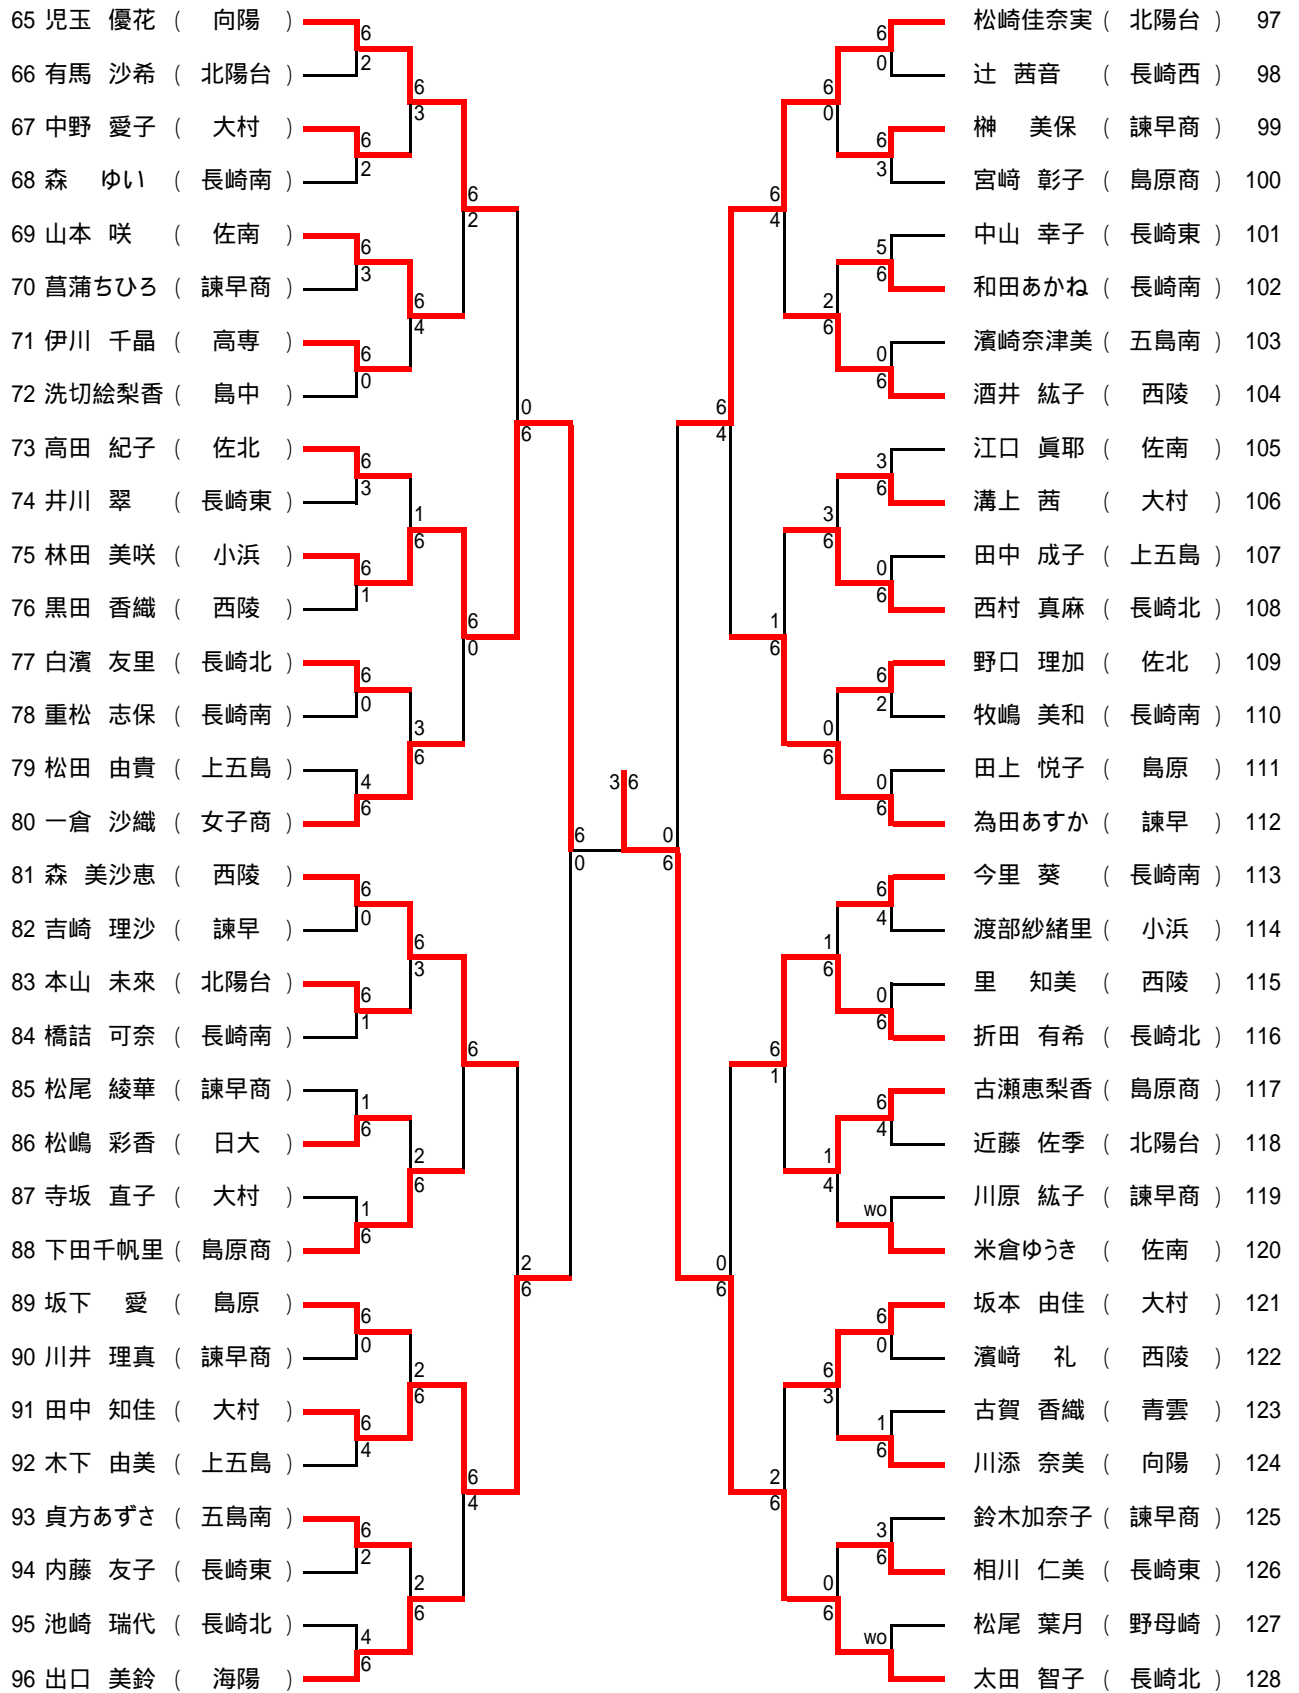

2年女子シングルス (1)

2年女子シングルス(2)

決勝

1 大串 優紀 (佐北) 61 太田 智子 (長崎北) 128