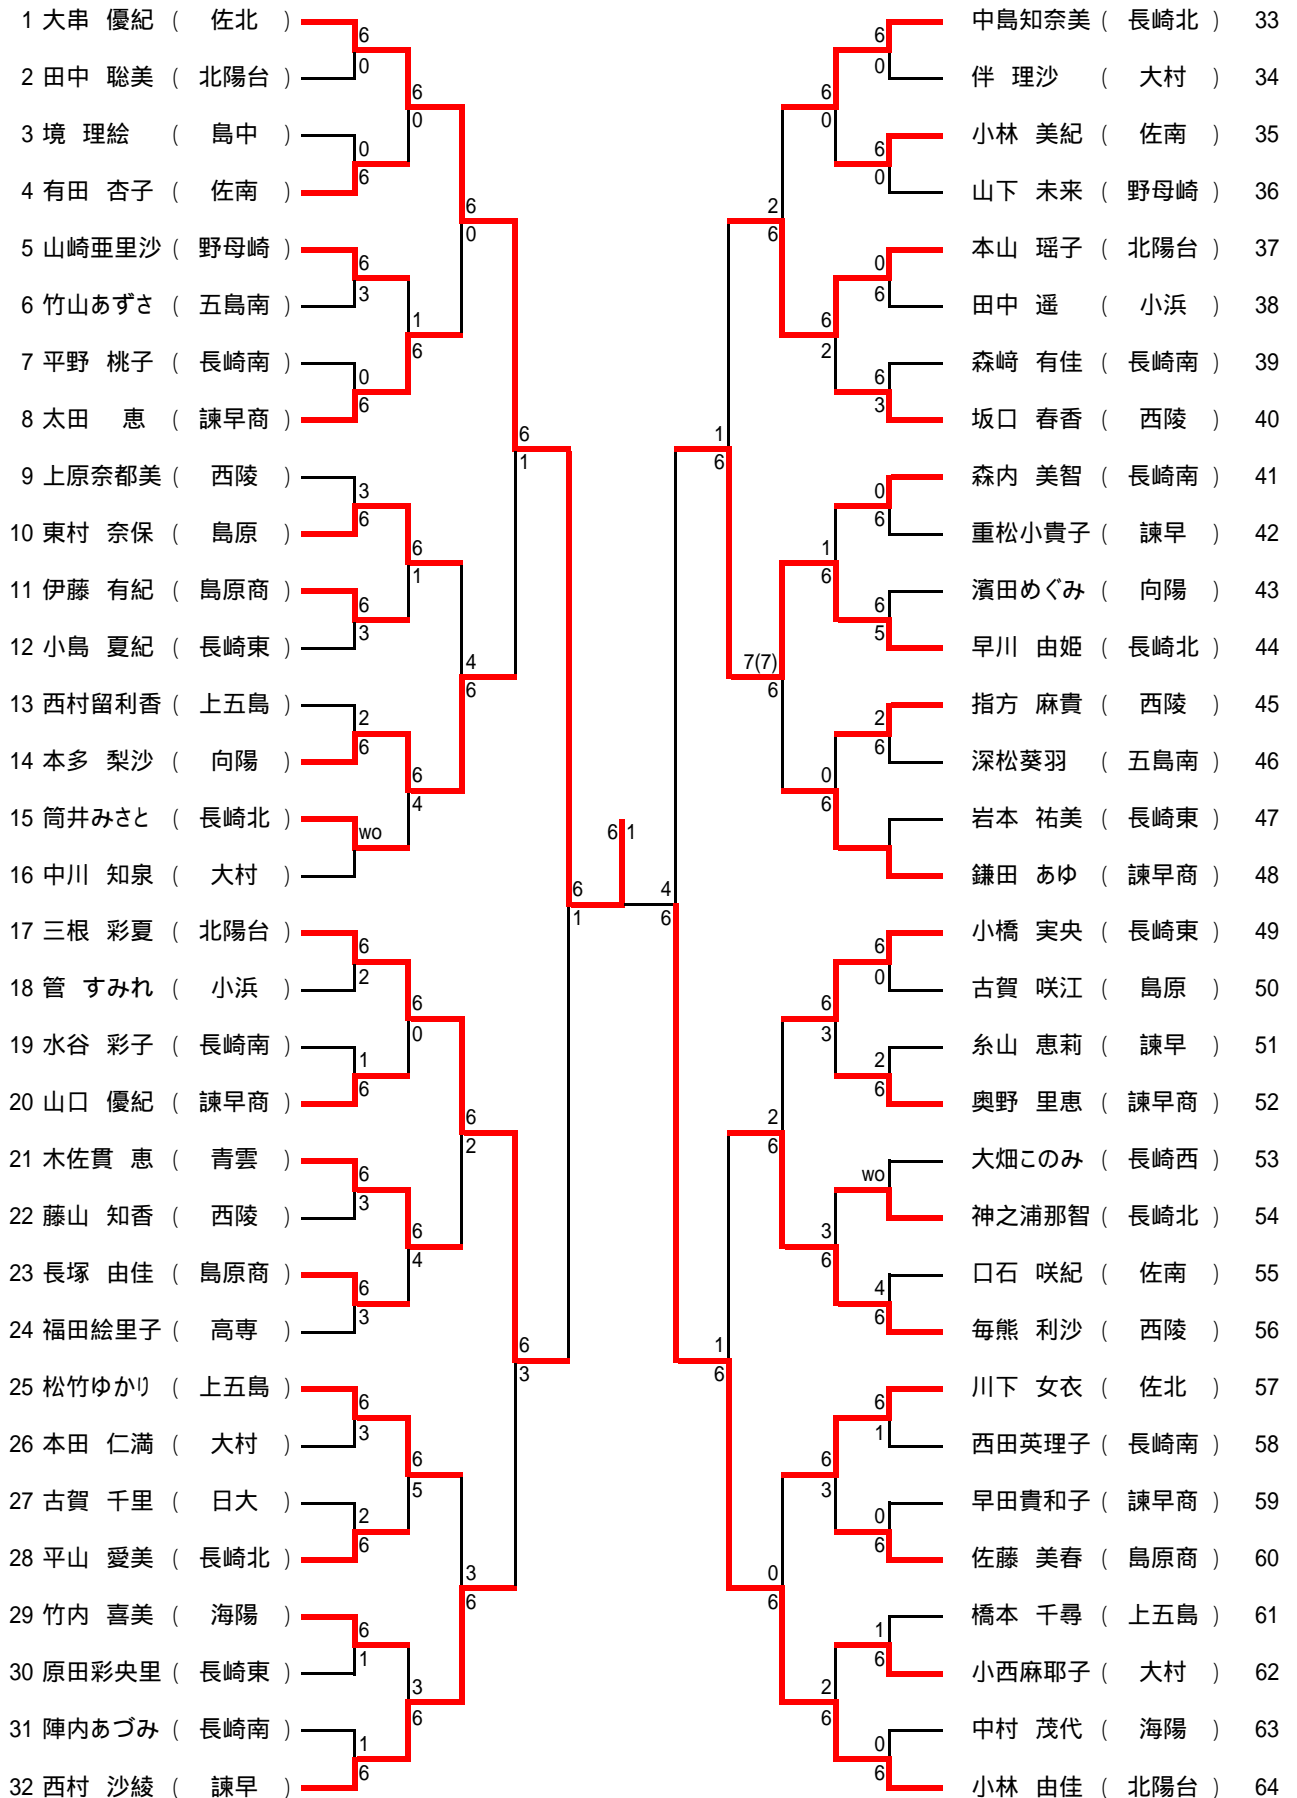

2年女子シングルス (1)

2年女子シングルス(2)

決勝

1 大串 優紀 (佐北) 61 太田 智子 (長崎北) 128