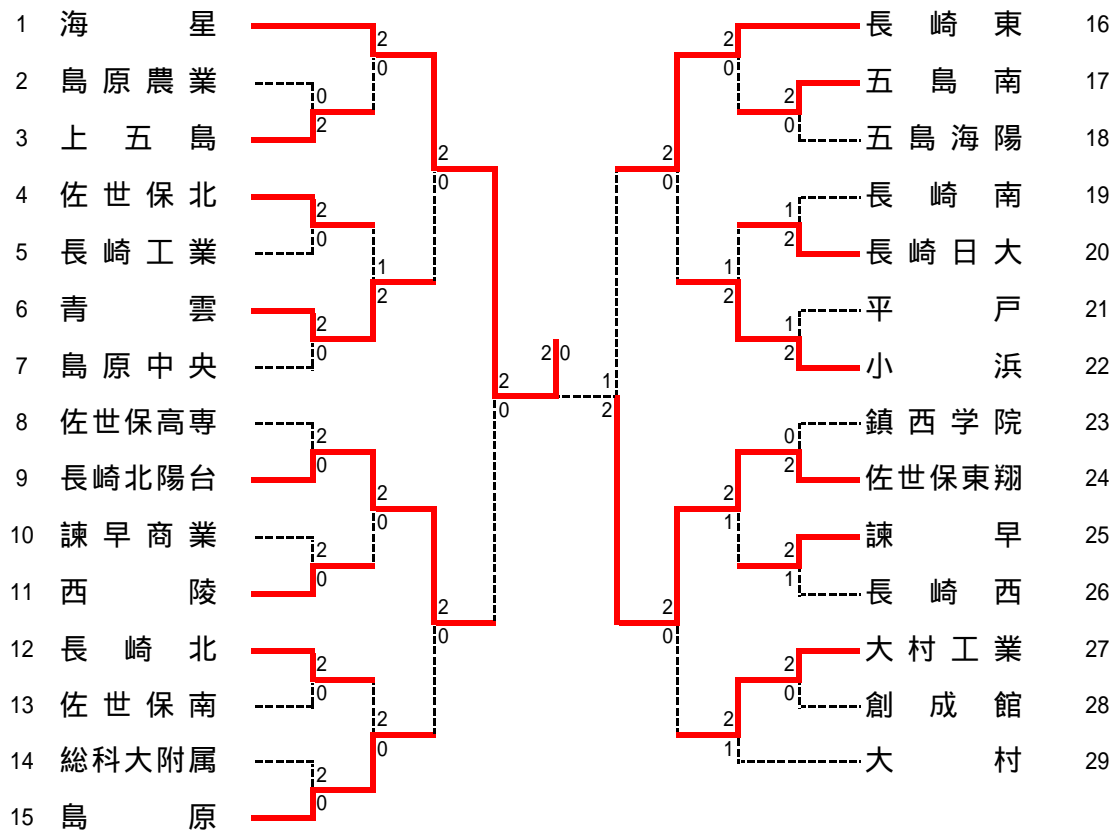

平成18年度(第58回)長崎県高等学校総合体育大会 テニス競技 団体男子
平成18年6月3日, 4日

平成18年度(第58回)長崎県高等学校総合体育大会 テニス競技 団体女子
平成18年6月3日, 4日

男子団体結果

1R1	3	上五島	2-0	島原農業	2
D		平瀬 一馬 下谷 一成	6-1	松崎 修平 本多 優一郎	
S1		岩村 庸平	6-2	松尾 孝輝	
S2		山下 智	打切	山田 淳基	

1R2	4	佐世保北	2-0	長崎工業	5
D		大井手 達哉 増本紳太郎	7-5	大塚 佳 原田 兼臣	
S1		本村 智志	6-0	山下 克	
S2		野中 雅斗	打切	中坂 大地	