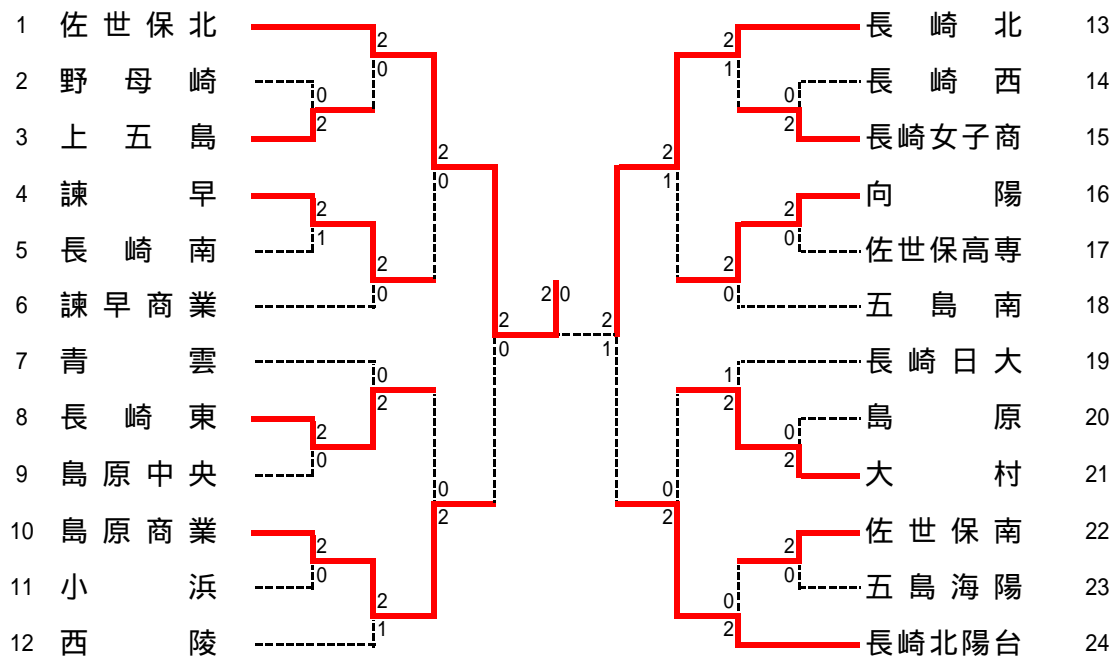

平成18年度(第58回)長崎県高等学校総合体育大会 テニス競技 団体男子
平成18年6月3日, 4日

平成18年度(第58回)長崎県高等学校総合体育大会 テニス競技 団体女子
平成18年6月3日, 4日

男子団体結果

1R1	3	上五島	2-0	島原農業	2
D		平瀬 一馬 下谷 一成	6-1	松崎 修平 本多 優一郎	
S1		岩村 庸平	6-2	松尾 孝輝	
S2		山下 智	打切	山田 淳基	

1R2	4	佐世保北	2-0	長崎工業	5
D		大井手 達哉 増本紳太郎	7-5	大塚 佳 原田 兼臣	
S1		本村 智志	6-0	山下 克	
S2		野中 雅斗	打切	中坂 大地	