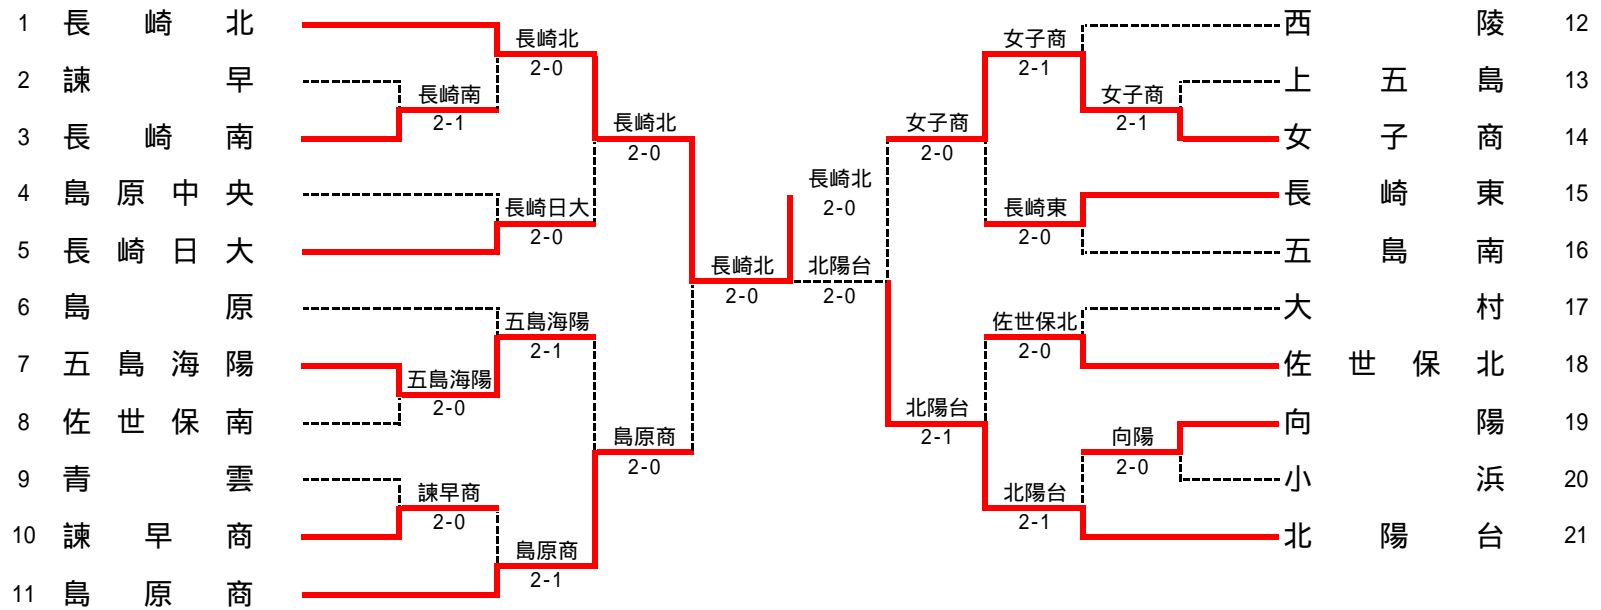

平成18年度 長崎県高校新人体育大会テニス競技
女子団体

1R1	3	長崎南	2-1	諫早	2
D		橋詰 可奈 木村 祐香	3-6	糸山 恵莉 吉崎 理沙	
S1		今里 葵	7-5	為田あすか	
S2		森内 美智	6-4	西村 沙彩	

1R2	7	五島海陽	2-0	佐世保南	8
D		梶山 理恵 鶴川 夢花	6-4	小林 美紀 有田 杏子	
S1		竹内 喜美	6-2	米倉 ゆうき	
S2		出口 美鈴	打切	山本 咲	