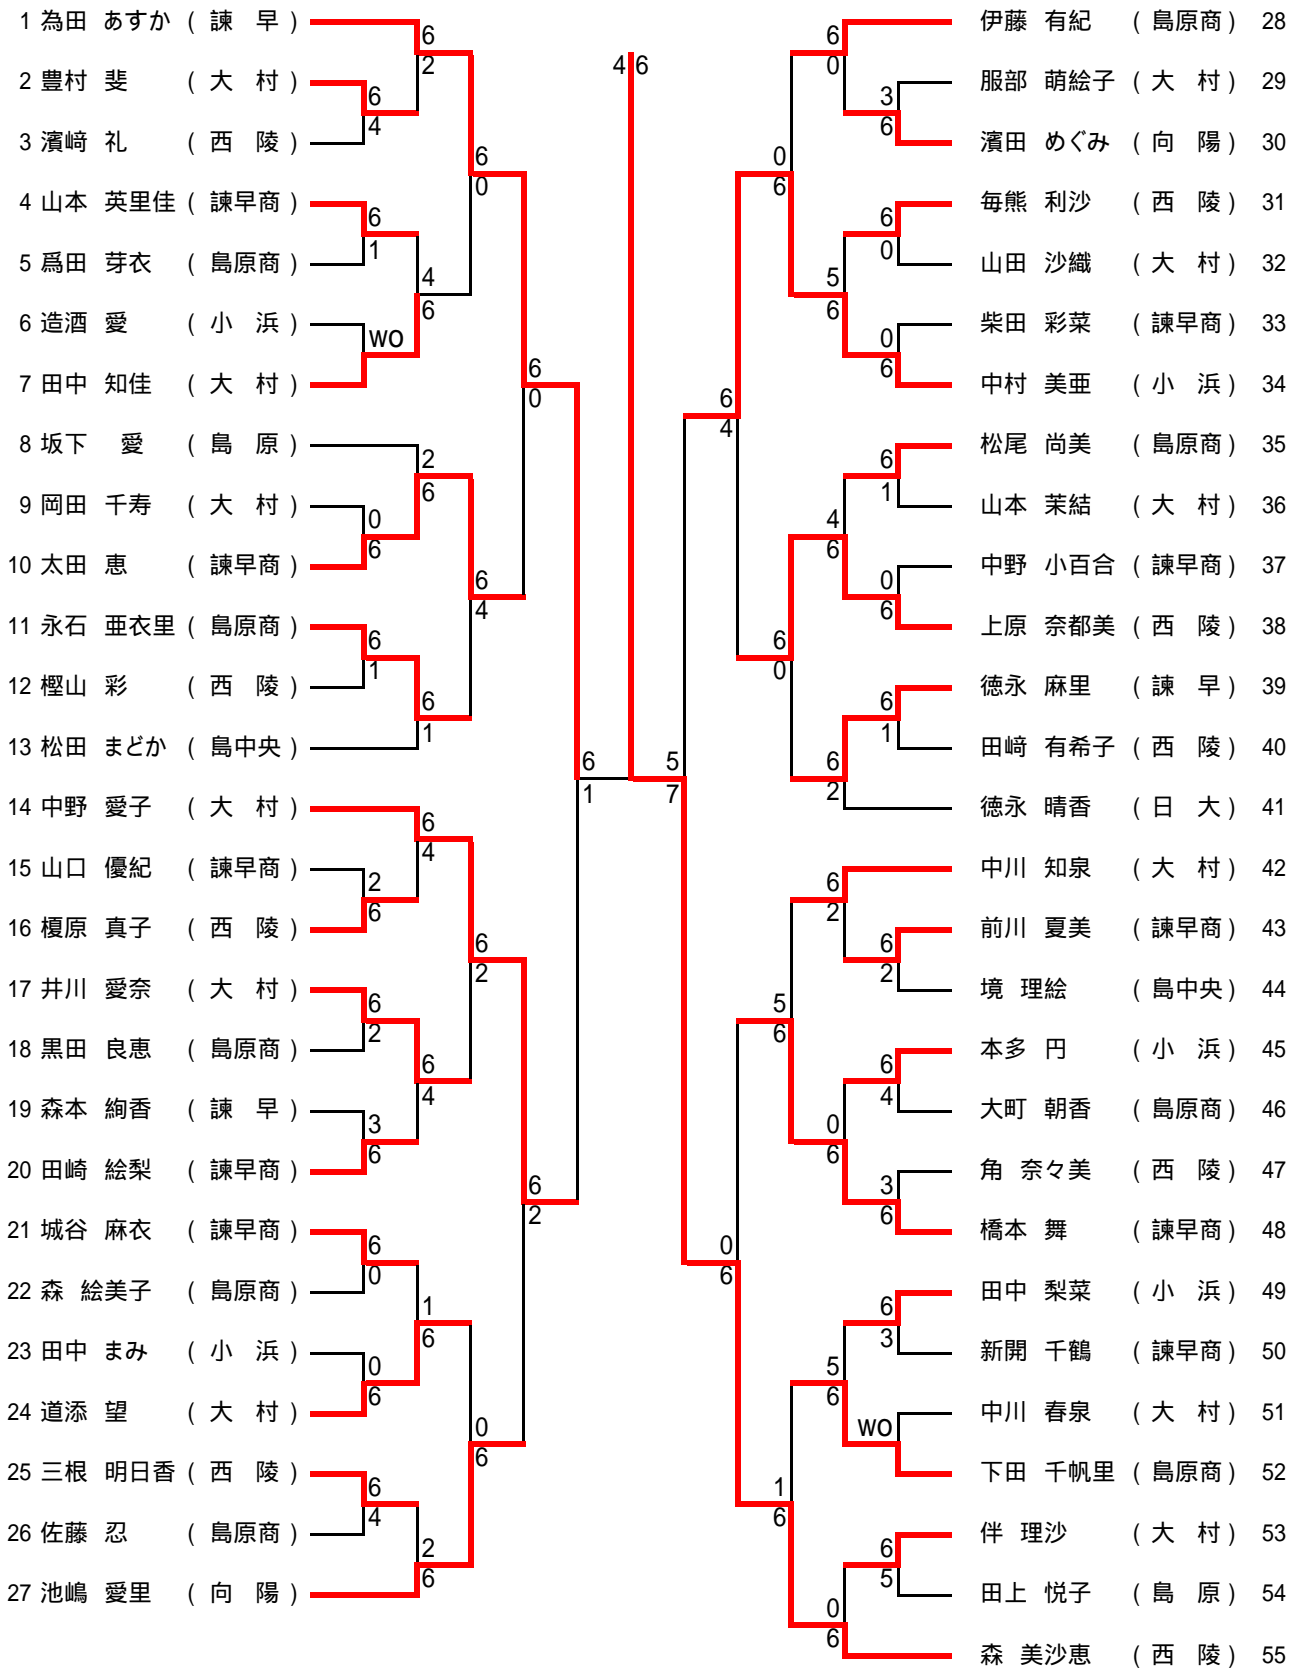

女子シングルス (1)

女子シングルス (2)

56 西村 沙彩 (諫早)	6	3	6	4	6	3	6	2	6	坂口 春香 (西陵)	84
57 大嶋 沙紀 (大村)	6	3	6	4	6	3	6	2	4	重松 小貴子 (諫早)	85
58 指方 麻貴 (西陵)	3	6	6	4	6	3	6	6	6	本多 仁満 (大村)	86
59 田中 遥 (小浜)	WO	6	6	4	6	3	6	3	1	古賀 咲江 (島原)	87
60 稲田 弘子 (島原商)	1	6	6	4	6	3	6	0	6	本田 未希 (島原商)	88
61 橋本 沙希 (諫早商)	1	6	6	4	6	3	6	6	0	山口 紗知 (諫早商)	89
62 溝上 茜 (大村)	6	6	6	4	6	3	6	6	6	寺坂 直子 (大村)	90
63 古賀 千里 (日大)	6	4	6	4	6	3	6	0	WO	黒川 真美 (日大)	91
64 内田 千香子 (諫早商)	4	6	6	4	6	3	6	1	6	吉岡 梨紗 (西陵)	92
65 林田 愛美 (西陵)	1	6	6	4	6	3	6	6	3	林田 梓 (島原商)	93
66 稲田 知佳 (島原商)	6	6	6	4	6	3	6	2	6	成田 千明 (大村)	94
67 奥野 里恵 (諫早商)	6	3	6	4	6	3	6	6	1	管 すみれ (小浜)	95
68 大津 歩 (島原商)	3	6	6	4	6	3	6	0	6	長塚 由佳 (島原商)	96
69 坂本 由佳 (大村)	6	6	6	4	6	3	6	6	6	鎌田 あゆ (諫早商)	97
70 東村 奈保 (島原)	6	4	6	4	6	3	6	1	6	佐藤 美春 (島原商)	98
71 山下 智華 (西陵)	6	5	6	4	6	3	6	6	3	糸山 恵莉 (諫早)	99
72 仲宗根 亜也 (島原商)	5	6	6	4	6	3	6	0	6	黒田 香織 (西陵)	100
73 本多 恵里奈 (島中央)	1	6	6	4	6	3	6	6	6	渡部 紗有里 (小浜)	101
74 松田 千聖 (諫早商)	6	6	6	4	6	3	6	0	1	青木 美子 (諫早商)	102
75 本竹 沙亜耶 (大村)	0	6	6	4	6	3	6	6	6	小西 麻耶子 (大村)	103
76 高松 七海 (西陵)	6	6	6	4	6	3	6	0	6	山崎 めぐみ (島原商)	104
77 吉崎 理沙 (諫早)	6	6	6	4	6	3	6	6	0	洗切 絵梨香 (島中央)	105
78 山口 智美 (諫早商)	1	6	6	4	6	3	6	2	6	原 美樹 (諫早商)	106
79 森下 萌 (大村)	2	6	6	4	6	3	6	6	3	川口 春香 (大村)	107
80 宮崎 彰子 (島原商)	6	6	6	4	6	3	6	3	6	島崎 綾 (小浜)	108
81 松尾 幸 (西陵)	6	2	6	4	6	3	6	0	6	藤山 知香 (西陵)	109
82 桑原 麻美 (大村)	2	6	6	4	6	3	6	6	0	児玉 優花 (向陽)	110
83 林田 美咲 (小浜)	6	6	6	4	6	3	6	6	6		

【女子シングルス決勝】

55 森 美沙恵 (西陵) ———— 7 | 6(6) ———— 林田 美咲 (小浜) 83