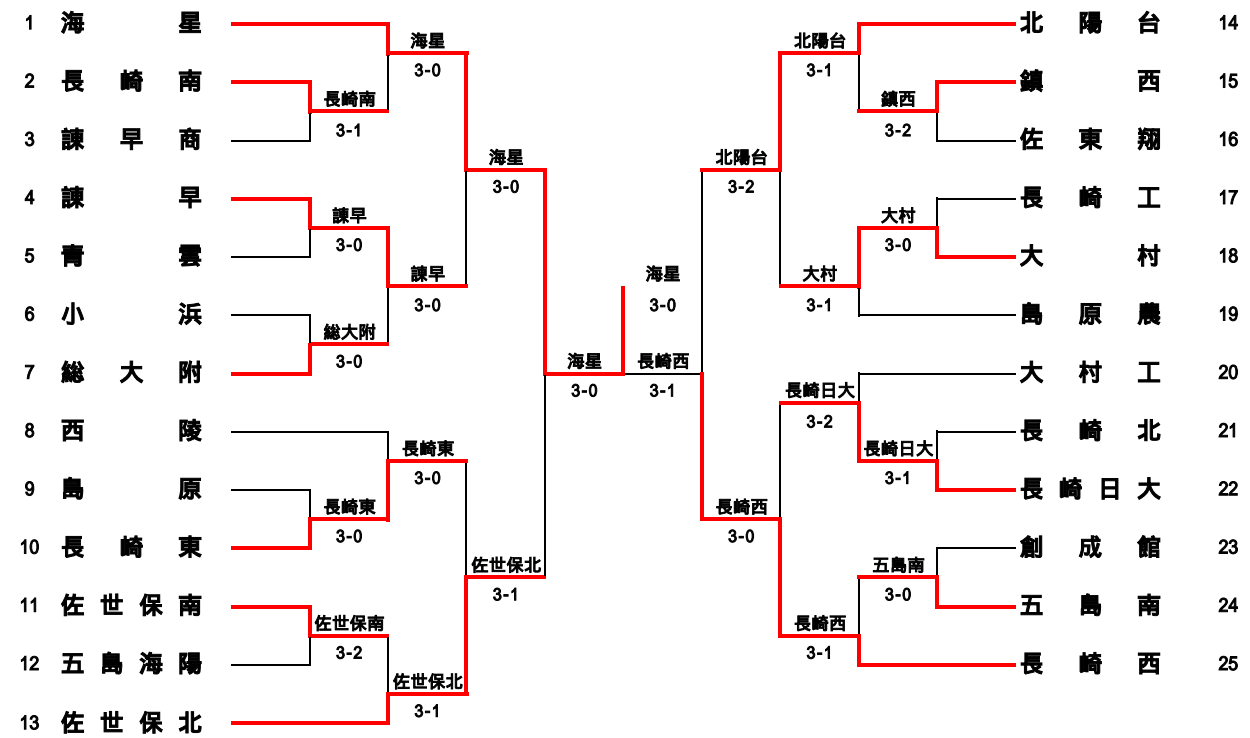

平成19年度 第30回全国高等学校選抜テニス競技 長崎県大会
男子団体

3位決定戦
13 佐世保北 ————— 2/3 ————— 北陽台 14

第2代表決定戦は長崎西対北陽台となり、本戦ドローで対戦済みのため実施しない

1R1	2	長崎南	3-1	諫早商	3
S1		平 空大②	6-0	池田 翔一②	
D1		諸岡 貴之② 青木 優②	2-6	竹野 裕樹① 前田 貢②	
S2		富川 竜之介②	6-2	東山 瞭太①	
D2		塩脇 優② 佐藤 恒②	6-3	原口 拓也② 瀧川 諒②	
S3		武次 克哉②		木下 裕人①	

1R2	4	諫早	3-0	青雲	5
S1		太田 雄介②	6-3	齊藤 聡平②	
D1		伯川 宰規① 林田 真樹①	6-0	宮坂 悟② 永友 康貴①	
S2		吉川 貴司②	6-1	福田 幹②	
D2		瀨川 竜② 登 貴信②		井 翔一郎① 小川 翔平②	
S3		森 貴志①		西村 洋祐②	

1R3	7	総大附	3-0	小浜	6
S1		牧島 裕照②	6-3	猪熊 武蔵②	
D1		木村 俊介① 三岳 正美①	6-2	町田 卓哉① 野口 耕平①	
S2		坂本 陽一②	6-1	田中 勝②	
D2		山中 雅之② 吉田 勝哉①		金子 将磨② 岩本 敬三①	
S3		岩松 裕紀①		井手上 洋平②	

1R4	10	長崎東	3-0	島原	9
S1		荒木 大樹①	6-1	前田 卓也②	
D1		左野 史明② 東 讓二②	(63)-7	福田 宗雅② 本村 隆幸②	
S2		鈴木 清純①	6-2	本多 裕太②	
D2		相川 達哉① 荒木 翔太①		森永 侑磨② 古賀 信太郎②	
S3		桑田 聖生①		小川 貴大②	

1R5	11	佐世保南	3-2	五島海陽	12
S1		井坂 拓海①	6-4	野原 信一②	
D1		田中 良平② 岩野 恵介②	4-6	吉田 正忠② 中野 裕之②	
S2		吉田 祐希①	6-3	山下 浩典②	
D2		北川 潤一② 永見 淳②	2-6	櫻井 雅俊② 山田 恭平②	
S3		森 恭介②	6-0	都々木 信浩①	