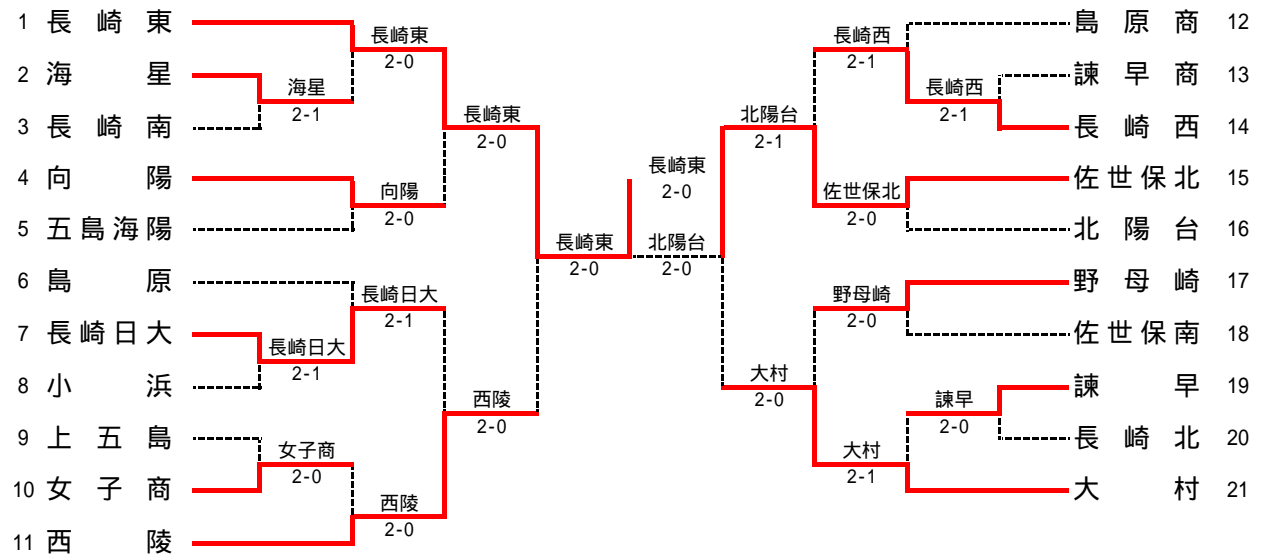

平成19年度長崎県高等学校新人体育大会テニス競技
女子団体

1R1	2	海星	2-1	長崎南	3
D		永田 由希 松尾 妃奈	6-4	吉田 実央 久米 英恵	
S1		相良 有紀	0-6	木村 祐香	
S2		和泉 瑛美子	7-5	米満 奈菜	

1R2	7	長崎日大	2-1	小浜	8
D		徳永 晴香 山崎 茜	6-3	本多円 島崎綾	
S1		嵩下 真美	1-6	中村美亜	
S2		黒川 真美	6-4	田中梨菜	

1R3	10	女子商	2-0	上五島	9
D		品川 純香 森 由布子	6-0	大下田 彩 立石さやか	
S1		吉田 真理子	6-3	武石 亜子	
S2		井手口 亜矢	切打	堤田 真穂	

1R4	14	長崎西	2-1	諫早商	13
D		頭島 菜津子 渡辺 春香	5-7	城谷 麻衣 山本 英里佳	
S1		後藤 暖菜	6-1	田崎 絵梨	
S2		山口 里緒	6-1	寺尾 美子	

1R5	19	諫早	2-0	長崎北	20
D		森本 絢香 船津 美樹	6-1	平山 麻衣 岩下 かすみ	
S1		徳永 麻理	6-3	矢部 美帆	
S2		山崎 千里	打切	渡辺 亜紀	