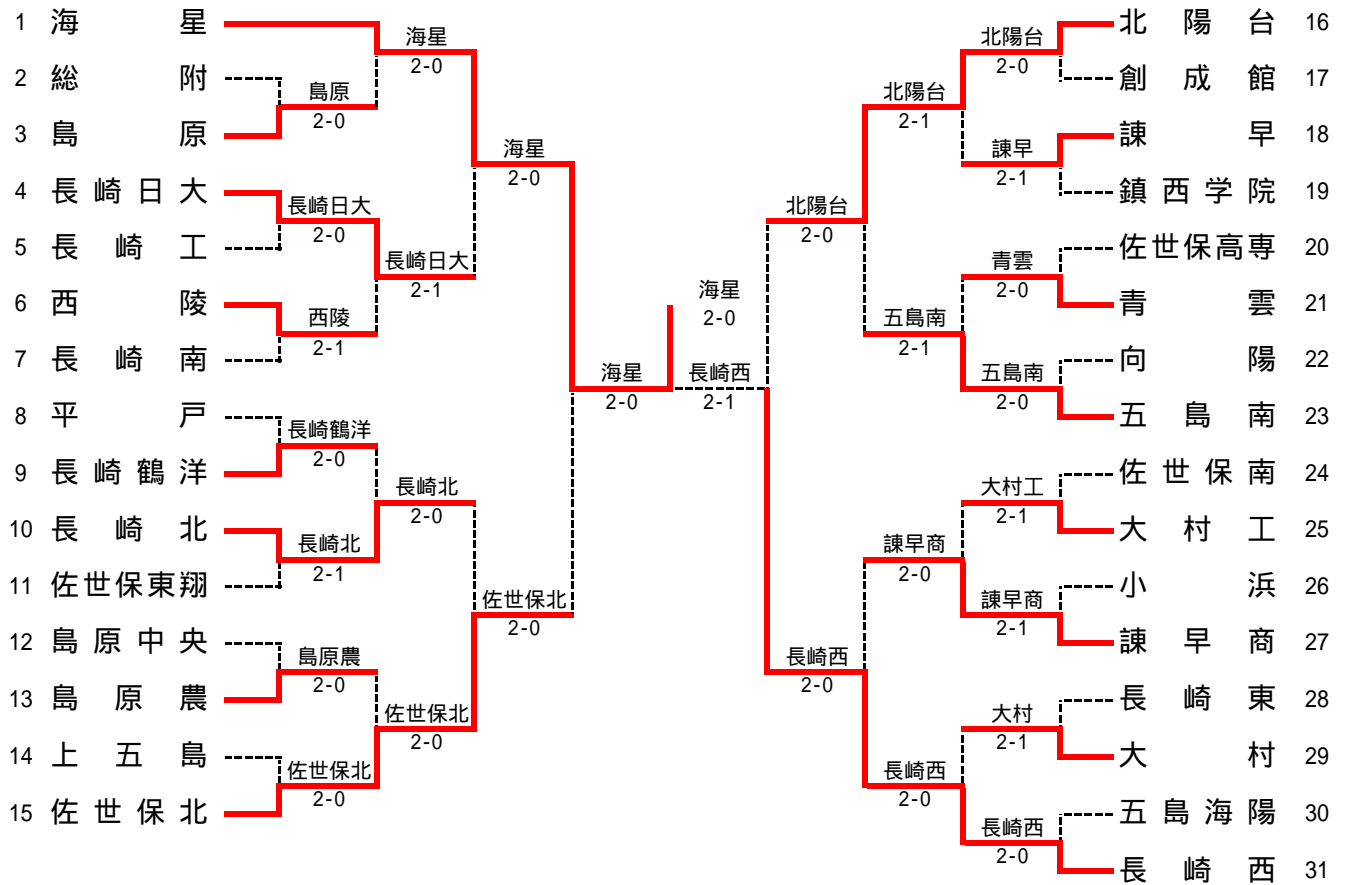

平成20年度 長崎県高等学校総合体育大会テニス競技

男子団体

1R1	3	島原	2-0	総附	2
D		前田 卓也 古賀信太郎	6-0	坂本 陽一 吉田 勝也	
S1		福田 宗雅	6-1	岩松 裕紀	
S2		本多 裕太	打切	牧島 裕照	

1R2	4	長崎日大	2-0	長崎工	5
D		楠本 裕一 松尾 航太	6-3	崎本 淑基 小林 優斗	
S1		池田 一輝	6-1	山添 翔吾	
S2		岡 和秀	打切	渡部 健人	

1R3	6	西陵	2-1	長崎南	7
D		山田 将寛 中島 弘貴	4-6	武次 克哉 諸岡 貴之	
S1		久保 建人	6-1	平 空大	
S2		坂田 聡	6-4	富川竜之介	

1R4	9	長崎鶴洋	2-0	平戸	8
D		山里 敦 近藤 貴行	0-6	石田 規之 山口 敏勝	
S1		坂本 凌	6-1	平松 雄輔	
S2		園川 裕行	打切	近藤 治樹	

1R5	10	長崎北	2-1	佐世保東翔	11
D		中牟田 謙 横川 道雄	6-2	城 也真人 金子 侑樹	
S1		大木 雄介	6(9)-7	田中 敬史	
S2		中村 亮輔	7-5	梅里 悠希	