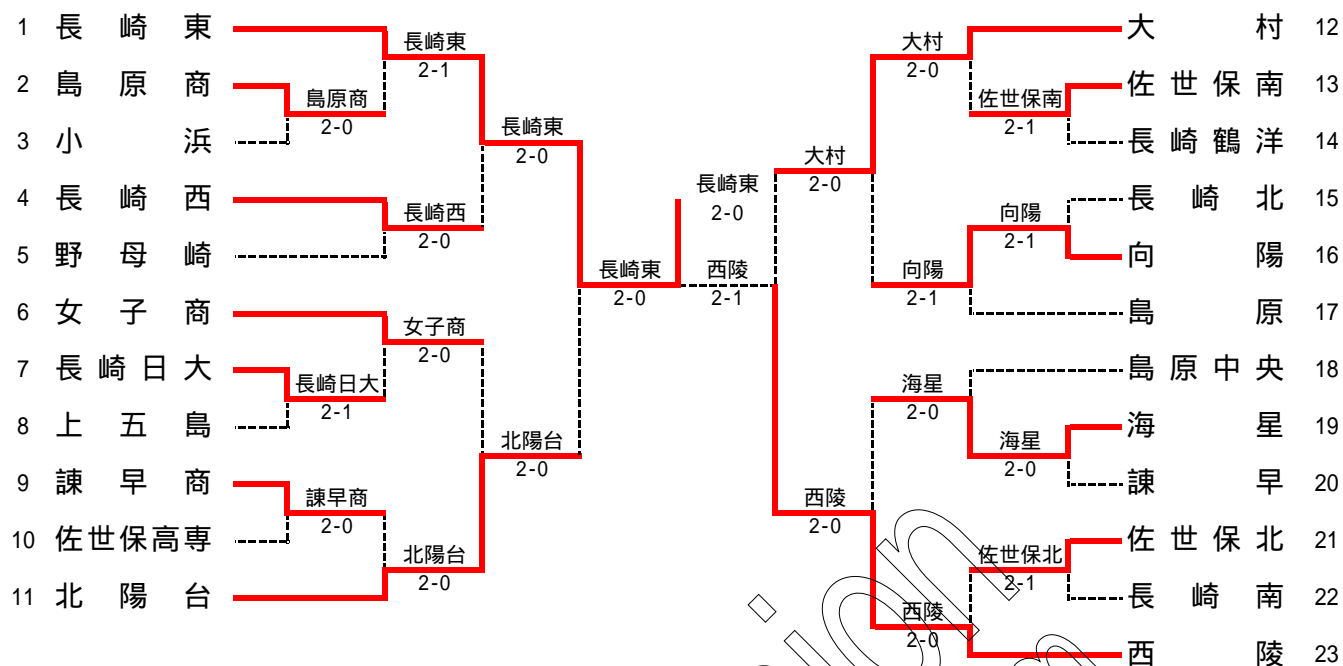

平成20年度 長崎県高等学校総合体育大会テニス競技

女子団体

Trial Version  
www.scansoft.com

1R1	2	島原商	2-0	小浜	3
D		永石亜衣里 稲田 知佳	6-4	田中 梨菜 島崎 綾	
S1		佐藤 忍	7-5	中村 美亜	
S2		松尾 尚美	打切	本多 円	

1R2	7	長崎日大	2-1	上五島	8
D		山崎 茜 太田 裕子	6(2)-7	堤田 真穂 大下田 彩	
S1		徳永 晴香	6-2	武石 亜子	
S2		黒川 真美	6-3	井内 里江	

1R3	9	諫早商	2-0	佐世保高専	10
D		橋本 舞 田崎 絵梨	6-0	小山 詩織 久間 美樹	
S1		山本英里佳	6-1	浦山 美紀	
S2		寺尾 美子	打切	太田亜莉沙	

1R4	13	佐世保南	2-1	長崎鶴洋	14
D		樋田早紀子 加瀬 岬	5-7	竹本 有希 荒木はづき	
S1		口石 咲紀	6-1	崎谷くるみ	
S2		白川 亜樹	6-1	鍋内 夏美	

1R5	16	向陽	2-1	長崎北	15
D		野中 菜月 高木 梨江	0-6	松山 未来 渡辺 亜紀	
S1		池島 愛里	6-4	矢部 美帆	
S2		山口 友里	6-2	田口 朋美	