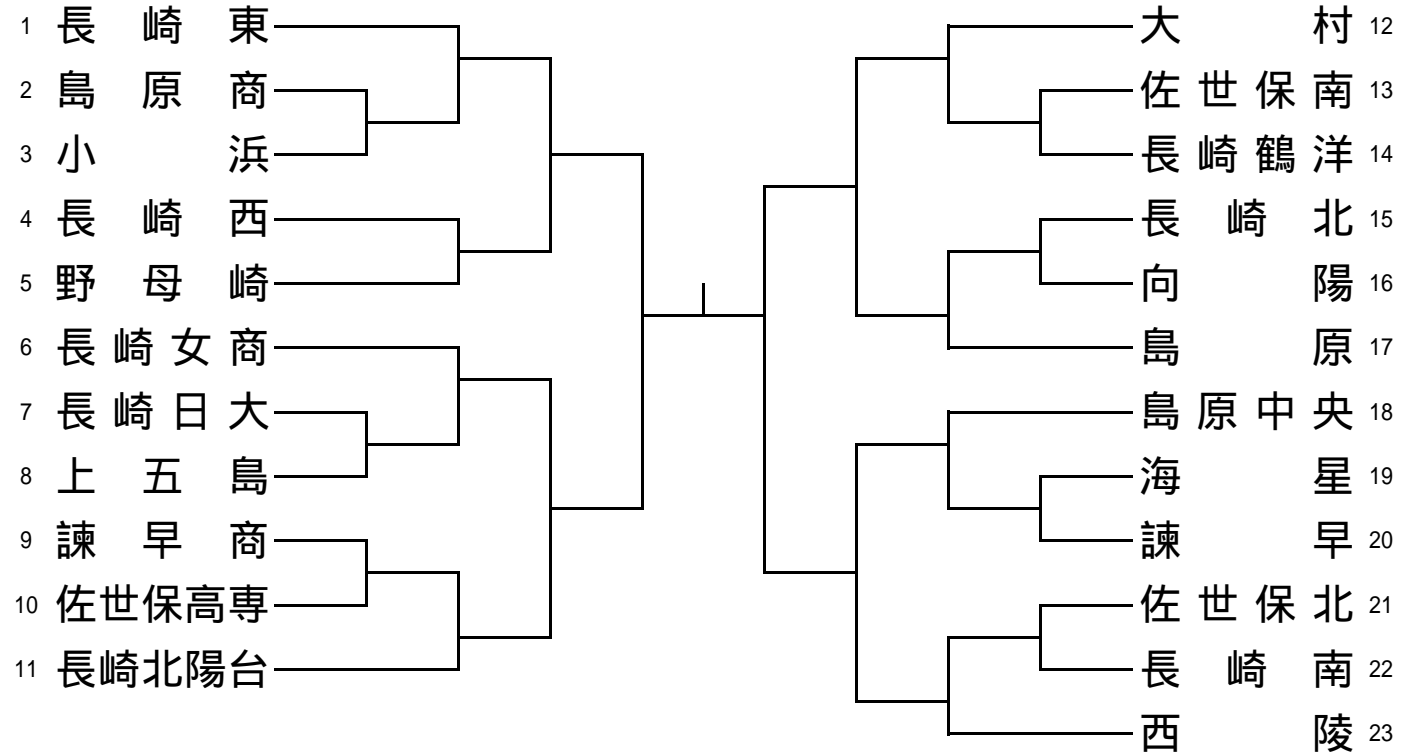

平成20年度長崎県高校総体

平成20年5月31日(土)～6月2日(月)

佐世保相浦総合グラウンドテニスコート他

女子団体

女子団体登録メンバー表

番号	学校名	監督名	No.1	No.2	No.3	No.4	No.5	No.6
1	長崎東	菊池 康	柴山 玲子	田中 茉弥	佐藤 恵子	井ノ上舞花	福田佳奈恵	岩本 祐美
2	島原商	福有 一步	佐藤 忍	松尾 尚美	永石亜衣里	仲宗根亜也	稲田 知佳	林田 梓
3	小浜	安居院公隆	中村 美亜	田中 梨菜	本多 円	島崎 綾	田中 まみ	造酒 愛
4	長崎西	酒井 義浩	山口 里緒	後藤 暖菜	渡辺 春香	山口 仁子	頭島菜津子	渡辺 凜歩
5	野母崎	竹之内 覚	道添亜衣子	小宮 千尋	山口 奈々	秀島三菜美		
6	女子商	荒木 良助	井手口亜矢	吉田真理子	岡本ちひろ	岩松史緒莉	椎山なつみ	小森あづみ
7	長崎日大	古田 明子	徳永 晴香	黒川 真美	山崎 茜	太田 裕子	原 一葉	江湖 愛
8	上五島	多々川恵亮	武石 亜子	堤田 真穂	井内 里江	大下田 彩	池田 美渚	伊藤 桃子
9	諫早商	葛野奈央子	山本英里佳	寺尾 美子	橋本 舞	田崎 絵梨	新開 千鶴	城谷 麻衣
10	佐世保高専	石貫 文子	浦山 美紀	小山 詩織	太田亜莉沙	久間 美樹	村田 結子	
11	北陽台	井上潤一郎	赤間 智子	中村百合香	千原早央里	樋口 明	山南 藍	鳥巢 美緒
12	大村	池田 裕一	下條亜由美	井川 愛奈	川口 春香	成田 千明	大嶋 沙紀	豊村 斐
13	佐世保南	石橋周一郎	口石 咲紀	白川 亜樹	樋田早紀子	田崎 真理	中島みさき	加瀬 岬
14	長崎鶴洋	三浦美津志	竹本 有希	荒木はづき	小嶺沙也加	村岡 美德	崎谷くるみ	鍋内 夏美
15	長崎北	末松 善之	矢部 美帆	田口 朋美	松山 未来	平山 麻衣	渡辺 亜紀	今屋 香澄
16	向陽	松本ゆかり	池島 愛里	山口 友里	野中 菜月	高木 梨江	岡崎 朋子	大山美世子
17	島原	本村晋一郎	大久保里沙	佐藤まりえ	菅 彩伽	山本 茜	内村 友紀	本田 芳奈
18	島原中央	中村 順	松田まどか	宮本 静香	金田 奈緒	下田 彌裳	宮本 由美	
19	海星	東口 享	神之浦佳那	坂田 汐里	松尾 妃奈	和泉瑛美子	永田 由希	有田奈津美
20	諫早	福田 智明	徳永 麻理	山崎 千里	船津 美樹	中島百合絵	森本 絢香	後田 早紀
21	佐世保北	松永あゆ美	前田 怜華	千北 恵美	西川 愛夏	渡邊久美子	高田 紀子	豊村 麻美
22	長崎南	島田 俊康	木村 祐香	米満 奈菜	久米 英恵	吉田 実央	小桐 瀬菜	山下 真衣
23	西陵	下神 祐介 ㊦	高松 七海	津村 眞知	三根明日香	榎原 真子	山下 智華	田崎有希子