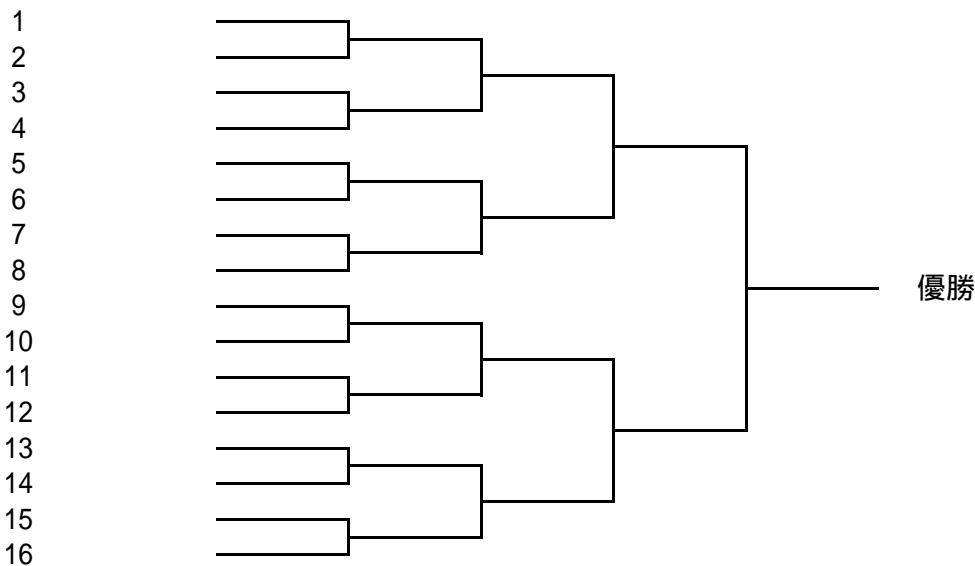

Aパート	Bパート	Cパート	Dパート	Eパート	Fパート	Gパート
海星A	青雲A	東A	北陽A	鶴洋A	西A	南A
東B	総附A	海星B	工業B	北陽B	工業A	青雲B
南B	海星C	鶴洋B + 総附	東C + 南	工業D	青雲C	海星F + 北陽
北陽D	工業C	北陽C		海星E	海星D	

D1, S1, S2の順で団体戦を行う。打ち切りなし。

ゲーム形式は6ゲーム先取

順位は各パートごとに 勝率, 取得セット率, 取得ゲーム率で順位を決定する。

2 / 1 決勝トーナメント 受付 8:00より, 8:30開始予定

男子

予選リーグ2位までの14チーム + 長崎北1チーム + 4チームリーグ3位から1チーム

組み合わせは当日抽選する。

ゲーム形式は1セットマッチ(予定)。打ち切りなし

女子

Aパート	Bパート
東	海星3 + 女子商1
女子商	北陽台A
北陽台B	鶴洋3 + 東1
南2 + 北2	

各パートリーグ戦後, 上位2チームによるトーナメント