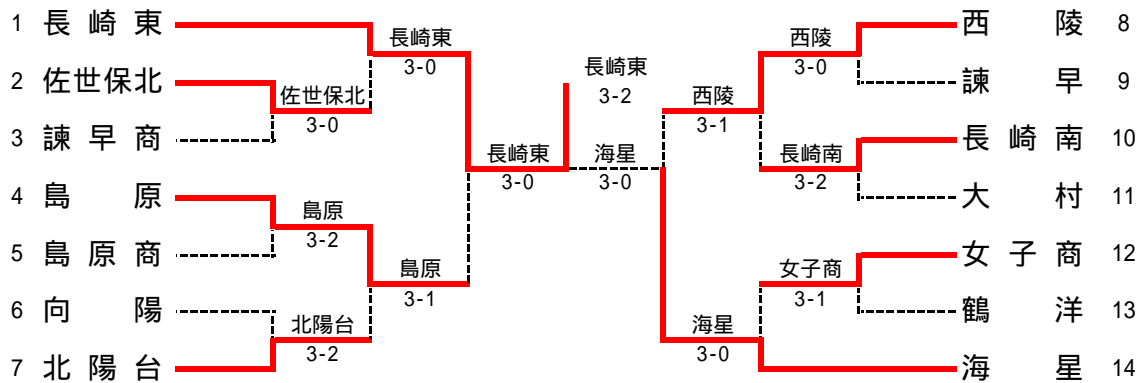

平成20年度第31回全国高等学校選抜テニス競技長崎県大会 女子団体