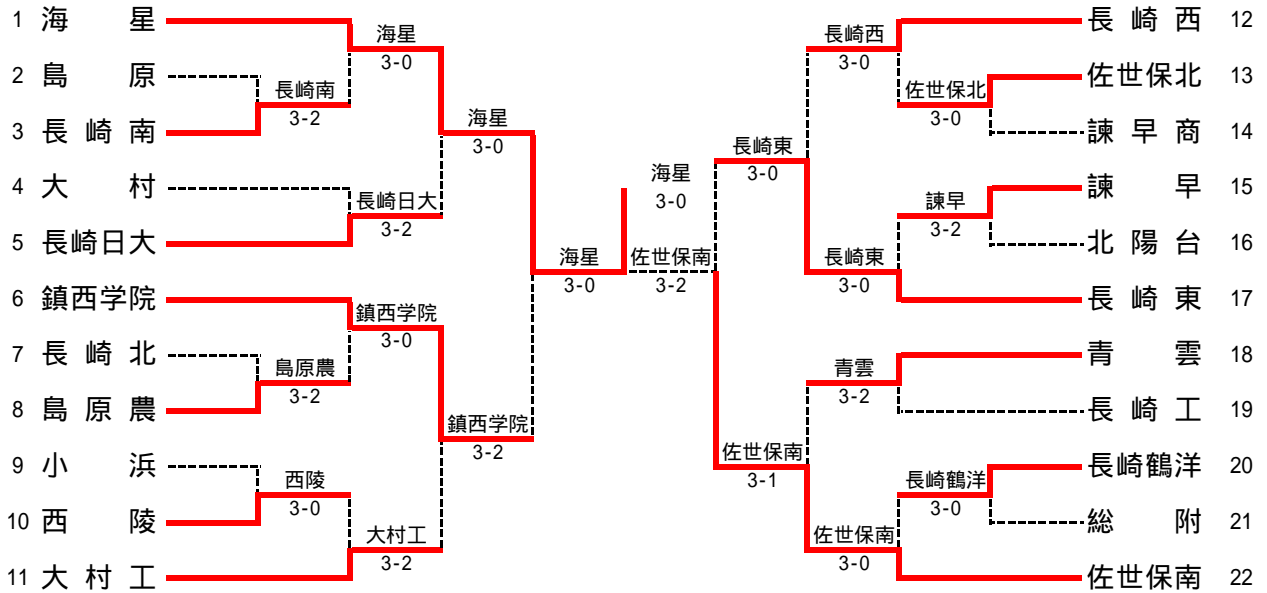

平成20年度第31回全国高等学校選抜テニス競技長崎県大会 男子団体

1R1	3	長崎南	3-2	島原	2
S1		梅木 俊也	0-6	松川 純也	
D1		久保 拓也 山崎 竜司	6-3	齊宮誠一郎 松嶋 慧	
S2		末永 広大	1-6	大石 和也	
D2		小笹 紀次 松尾 晴矢	6-4	片岡 大地 松尾 俊輝	
S3		宮本 晃伸	6-4	楠木 貴士	

1R2	8	島原農	3-2	長崎北	7
S1		本多 晃西	1-6	酒井 翔平	
D1		太田 圭亮 荒木 一徳	6-2	坂本 翼 大久保宏紀	
S2		原口 大勢	3-6	品田 杏祐	
D2		岩本 佑誠 佐藤 誠	6-4	九村 真生 小柳 修市	
S3		宇土 貴隆	6-3	河辺竜太郎	