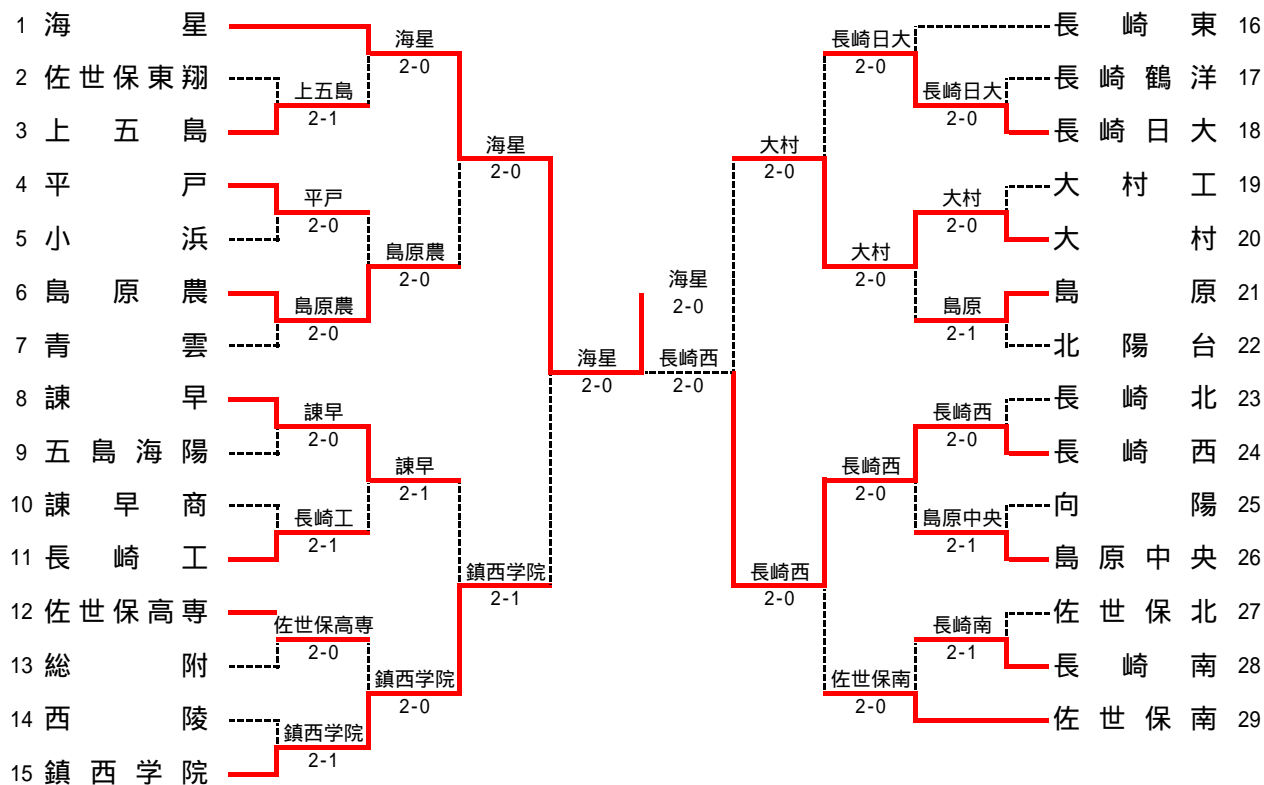

平成20年度長崎県高等学校新人体育大会テニス競技
男子団体

1R1	3	上五島	2-1	佐世保東翔	2
D		川口 直人 古木 拓実	6-3	戎本 凌 崎村 泰斗	
S1		市川 恵輔	3-6	田中 敬史	
S2		尾上 祐也	6-4	山口 寛人	

1R2	4	平戸	2-0	小浜	5
D		近藤 治樹 山口 敏勝	6-1	本田 直之 野口 耕平	
S1		平松 雄輔	6-2	草野 広貴	
S2		玉川 幸平	打切	植田 雅広	