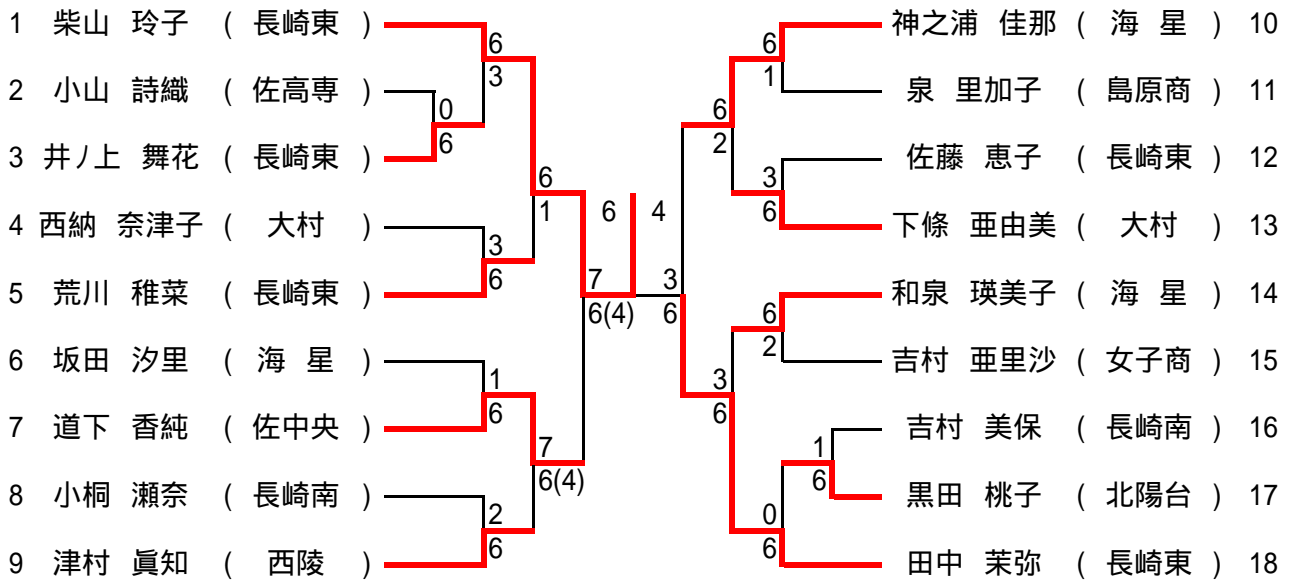

平成20年度長崎県高等学校春季テニス競技県大会結果

男子シングルス

1 井口 裕大 (海星)	6	3	6	2	6	4	6	6	13 的場 翔平 (海星)
2 荒木 大樹 (長崎東)	6	0	6	2	6	4	6	7	14 橋本 洪龍 (海星)
3 林田 真樹 (諫早)	0	6	6	2	6	4	6	5	15 井坂 拓海 (佐南)
4 川崎 真斗 (長崎西)	3	6	6	2	6	4	6	3	16 久保 健人 (西陵)
5 吉田 唯将 (海星)	6	6	6	2	6	4	6	6	17 田島 裕之 (長崎西)
6 鈴木 清純 (長崎東)	2	6	6	2	6	4	6	2	18 渡邊 智紀 (海星)
7 野口亜都夢 (海星)	6	2	6	2	6	4	6	2	19 大串 侑暉 (佐南)
8 松本 祥汰 (佐南)	6	1	6	2	6	4	6	6	20 大串光太郎 (海星)
9 峯脇 勇吉 (北陽台)	1	6	6	2	6	4	6	0	21 川久保 統 (鹿町工)
10 塚原 義樹 (海星)	6	4	6	2	6	4	6	6	22 杉本 憲太 (鹿町工)
11 吉田 祐希 (佐南)	3	6	6	2	6	4	6	0	23 吉田 伶 (大村)
12 矢野 雄祐 (海星)	3	6	6	2	6	4	6	6	24 富永 祐里 (海星)

男子ダブルス

1 井口・大串 (海星)	6	0	6	1	6	6	10 的場・野口 (海星)
2 松尾・峯脇 (北陽台)	7	6(5)	6	1	6	6	11 吉田・井坂 (佐南)
3 濱野・岡山 (大村)	6(5)	3	6	1	6	6	12 川久保・杉本 (鹿町工)
4 荒木大・鈴木 (長崎東)	6	4	6	3	6	6	13 南・熊谷 (大村)
5 蒲川・堀本 (佐北)	2	3	6	5	6	6	14 大串・松本 (佐南)
6 田島・川崎 (長崎西)	5	6	6	7	6	6	15 吉田・町田 (大村)
7 橋本・塚原 (海星)	7	4	6	5	6	6	16 金・大塚 (海星)
8 久保・坂田 (西陵)	3	6	6	1	6	6	17 矢野・渡邊 (海星)
9 富永・吉田 (海星)	6	6	6	6	6	6	

女子シングルス

女子ダブルス