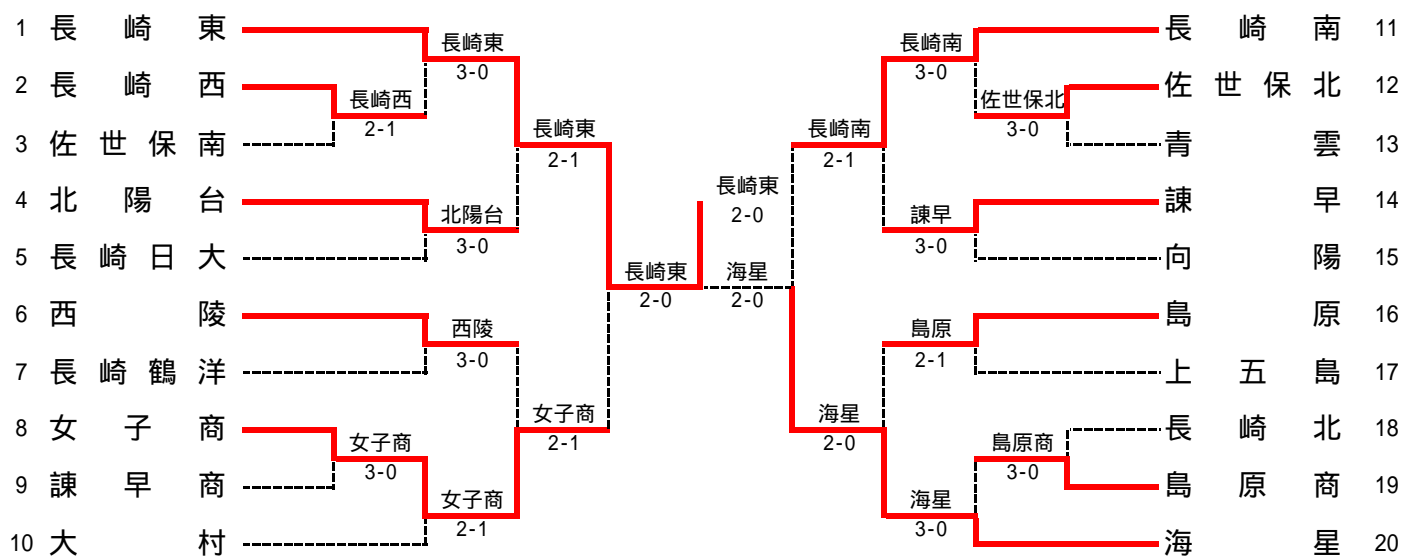

平成21年度(第61回)長崎県高等学校総合体育大会 テニス競技 男子団体

平成21年度(第61回)長崎県高等学校総合体育大会 テニス競技 女子団体

男子団体詳細結果

1R1	3	北陽台	3-0	向陽	2
D		吉田紳之介 夏井 貴之	6-0	石橋 宏康 神尾 貴明	
S1		峯脇 勇吉	6-0	小倉 将暉	
S2		松尾心太郎	6-0	下谷 皇夢	

1R2	4	諫早	3-0	諫早商	5
D		林田 真樹 山口 駿	6-4	小松野拓弥 横田真之介	
S1		伯川 宰規	6-2	竹野 裕樹	
S2		檜山 琢	6-1	木下 裕人	