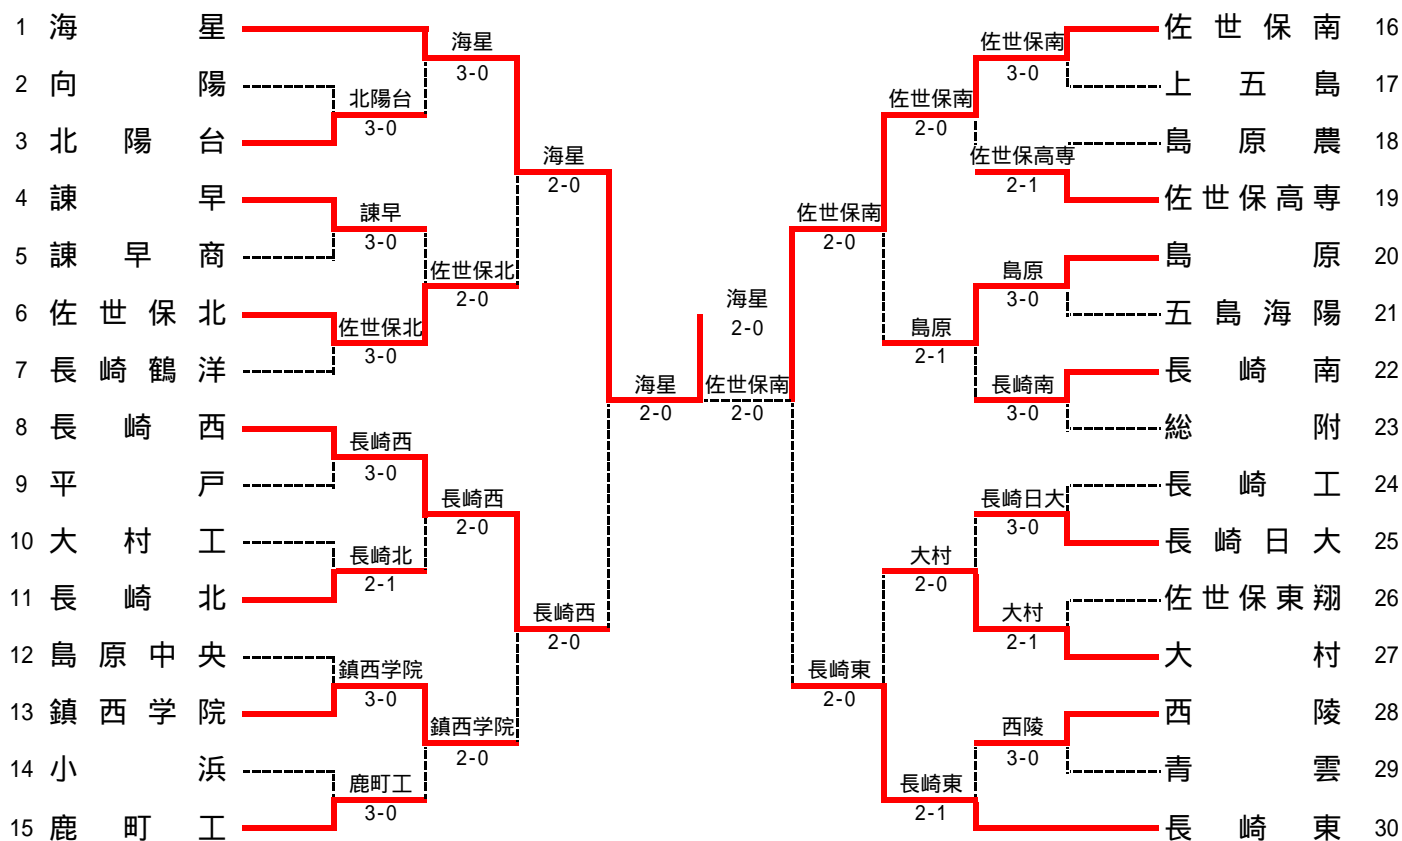

平成21年度(第61回)長崎県高等学校総合体育大会 テニス競技 男子団体

平成21年度(第61回)長崎県高等学校総合体育大会 テニス競技 女子団体

男子団体詳細結果

1R1	3	北陽台	3-0	向陽	2
D		吉田紳之介 夏井 貴之	6-0	石橋 宏康 神尾 貴明	
S1		峯脇 勇吉	6-0	小倉 将暉	
S2		松尾心太郎	6-0	下谷 皇夢	

1R2	4	諫早	3-0	諫早商	5
D		林田 真樹 山口 駿	6-4	小松野拓弥 横田真之介	
S1		伯川 宰規	6-2	竹野 裕樹	
S2		檜山 琢	6-1	木下 裕人	

1R3	6	佐世保北	3-0	長崎鶴洋	7
D		堀本 康平 立石 有貴	6-1	近藤 貴行 園川 裕行	
S1		蒲川 泰正	6-4	下道 将太	
S2		佐々木 壘	6-0	小浦 一晃	

1R4	8	長崎西	3-0	平戸	9
D		尊田 健介 山田 亮太	6-1	山口 敏勝 近藤 治樹	
S1		田島 裕之	6-1	平松 雄輔	
S2		川崎 真斗	6-1	玉川 幸平	

1R5	11	長崎北	2-1	大村工	10
D		遠藤 正高 坂本 翼	4-6	高村 淳也 谷口 正人	
S1		尾崎 成彬	6-4	中野 尚人	
S2		真崎 洋輔	6-2	富山 竜一	