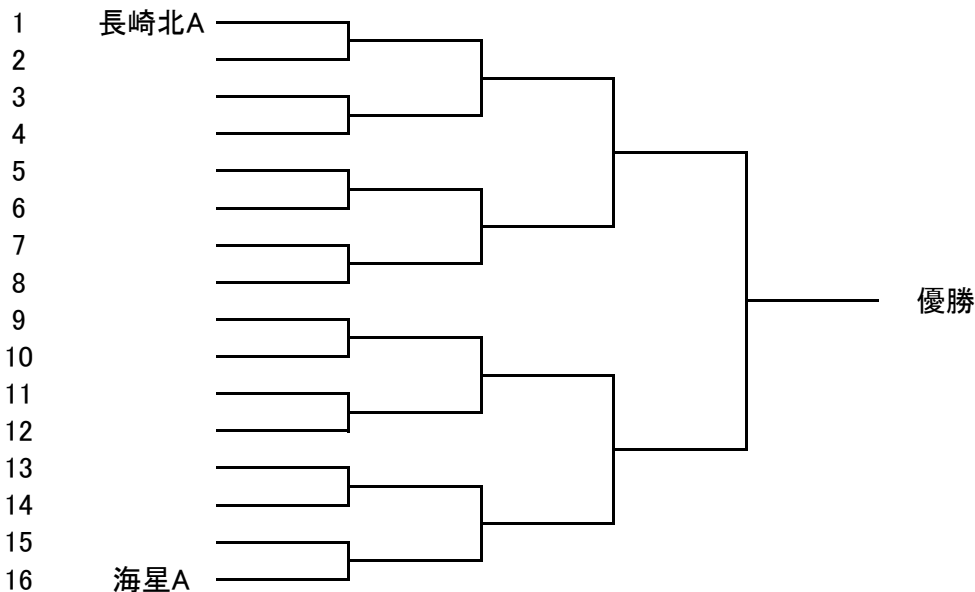

Aパート	Bパート	Cパート	Dパート
東A	東B	東C+鶴洋D	北陽台A
北陽台B	北陽台C	北陽台D	北陽台E+工業D
工業C	工業A	工業B	南B
鶴洋B	鶴洋C	南A	鶴洋A

D1, S1, S2の順で団体戦を行う。打ち切りなし。

ゲーム形式は1セットマッチ

順位は各パートごとに①勝率, ②取得セット率, ③取得ゲーム率で順位を決定する。

1/31 決勝トーナメント 受付 8:00より, 8:30開始予定

男子

予選リーグ2位までの8チーム

長崎北2, 海星2, 青雲3チーム 計7チーム

3位の中から1チーム

組み合わせは当日抽選する。

ゲーム形式は1セットマッチ(予定)。打ち切りなし

女子

Aパート	Bパート
南A	南B
北陽台B	北陽台A
海星A	海星B
東+北	女子商

団体戦はD1,S1,S2(重複可)とする。

	女子			男子			
	1	2	3	4	5	6	7
8:30	南A 北陽台B						
9:10		海星A 東+北		1回戦	1回戦	1回戦	1回戦
9:50	南B 北陽台A						
10:30		海星B 女子商					
11:10	南A 海星A			1回戦	1回戦	1回戦	1回戦
11:50		北陽台B 東+北					
12:30	南B 海星B						
13:10		北陽台A 女子商		2回戦	2回戦	2回戦	2回戦
13:50	南A 東+北						
14:30		北陽台B 海星A		準決勝		準決勝	
15:10	南B 女子商				決勝		
15:50		北陽台A 海星B					
16:30	決勝						