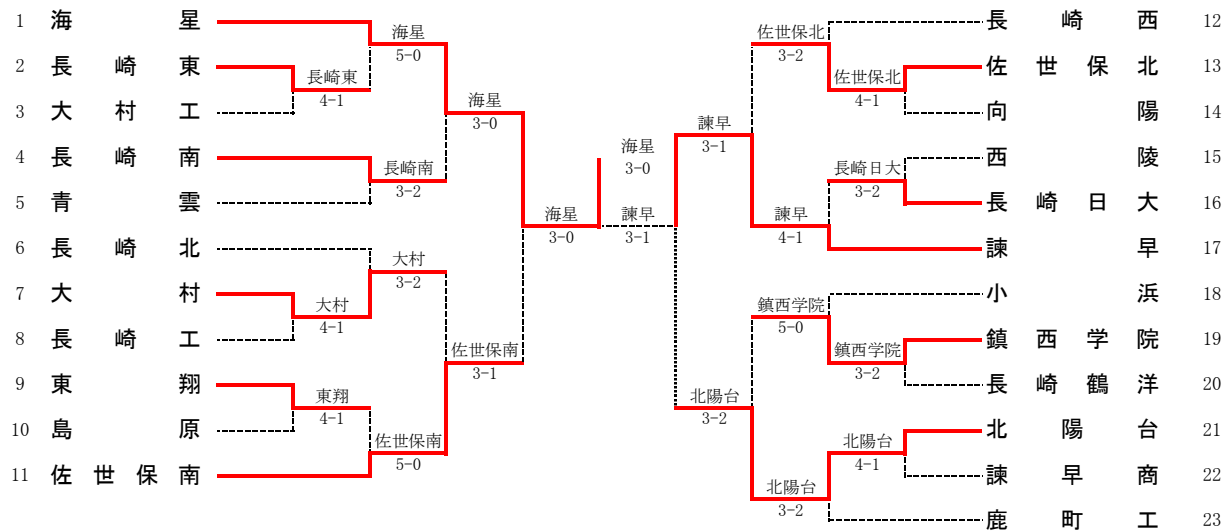

第32回 全国高等学校選抜テニス競技 長崎県大会
男子団体

1R1	2	長崎東	4-1	大村工	3
S1		菊池 智洋①	6-2	谷口 正人②	
D1		香島 直哉②	6-0	上野 真樹②	
S2		山口 大貴②	5-7	畑中 周磨②	
D2		草野 浩介②	6-4	米村 博之②	
S3		笹田 浩介②	6-1	福重 孝規②	
		宇都口 萌②		森 賢一②	
		南野 雄紀②		城島 広志②	

1R2	7	大村	4-1	長崎工	8
S1		岡山 隆②	6-1	田浦 真人②	
D1		江崎 圭②	6-4	沖中 颯真②	
S2		楠本 寛樹②	6-0	朝長 大志②	
D2		熊谷 博之②	6(3)-7	鶴巻 慎二②	
S3		赤川 慎一①	6-0	和田 章吾②	
		村木 仁哉①		林田与志樹②	
		鎌田 幸輝②		畝本 拳多②	

1R3	9	東翔	4-1	島原	10
S1		戎本 凌②	7-6(2)	松嶋 慧②	
D1		松島 大樹②	7-6(6)	大場 和樹①	
S2		川内 拓①	7-6(4)	岡本 浩大①	
D2		山口 寛人②	0-6	松嶋秀太郎①	
S3		椎葉 勇斗①	6-3	川村 末洋①	
		田崎 章基①		溝口 裕大①	
		松尾 尚輝①		松尾 健也①	

1R4	13	佐世保北	4-1	向陽	14
S1		古場 健吾②	6-0	小倉 将暉②	
D1		福田 葉一②	5-7	石橋 宏康②	
S2		松本 祐樹①	6-2	中村浩太郎②	
D2		中尾 勇介①	6-2	神尾 貴明②	
S3		久野 元氣②	6-0	藤本 凌①	
		光瀬 一平①		下谷 皇夢①	
		田中 皓介①		新田 駿②	