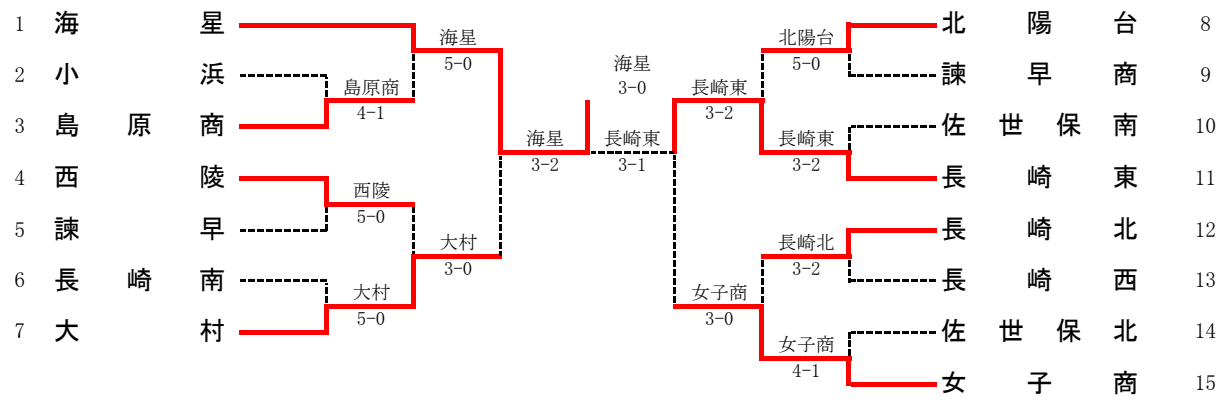

第32回 全国高等学校選抜テニス競技 長崎県大会
女子団体

1R1	3	島原商	4-1	小浜	2
S1		本田 智佳②	6-0	光永 真規①	
D1		伊達佳与子②	6-0	中島 茅恵理②	
S2		川田 知伽①		田中 千郷②	
S2		竹田 磨衣②	6-0	金澤 奈美②	
D2		出田 絢美②	2-6	金澤 奈茄②	
		山崎 可織②		島崎 ともみ①	
S3		岩崎あかね②	6-2	植木 愛①	

1R2	4	西陵	5-0	諫早	5
S1		橋口 美香②	6-0	正林 由美②	
D1		黒田真璃亜②	6-2	木下 綾女②	
S2		溝上 結穂②		原 弥乃梨②	
S2		竹田 千華②	6-0	榎並 優②	
D2		山本 春香②	6-4	西村 咲子①	
		平島 優可②		小川内理菜①	
S3		内田 麻友①	6-1	中路 彩①	

1R3	7	大村	5-0	長崎南	6
S1		松添 梨子②	6-0	小玉 桃枝②	
D1		西納奈津子②	6-0	濱崎 梓②	
S2		吉田 侑生①		中川歩乃佳①	
S2		尾嶋 菜実②	6-0	高比良 和美①	
D2		岩川 萌②	6-1	平山 貴恵①	
		本山 亜衣②		若杉 結①	
S3		野中 綾乃②	6-0	浦川 絢加①	