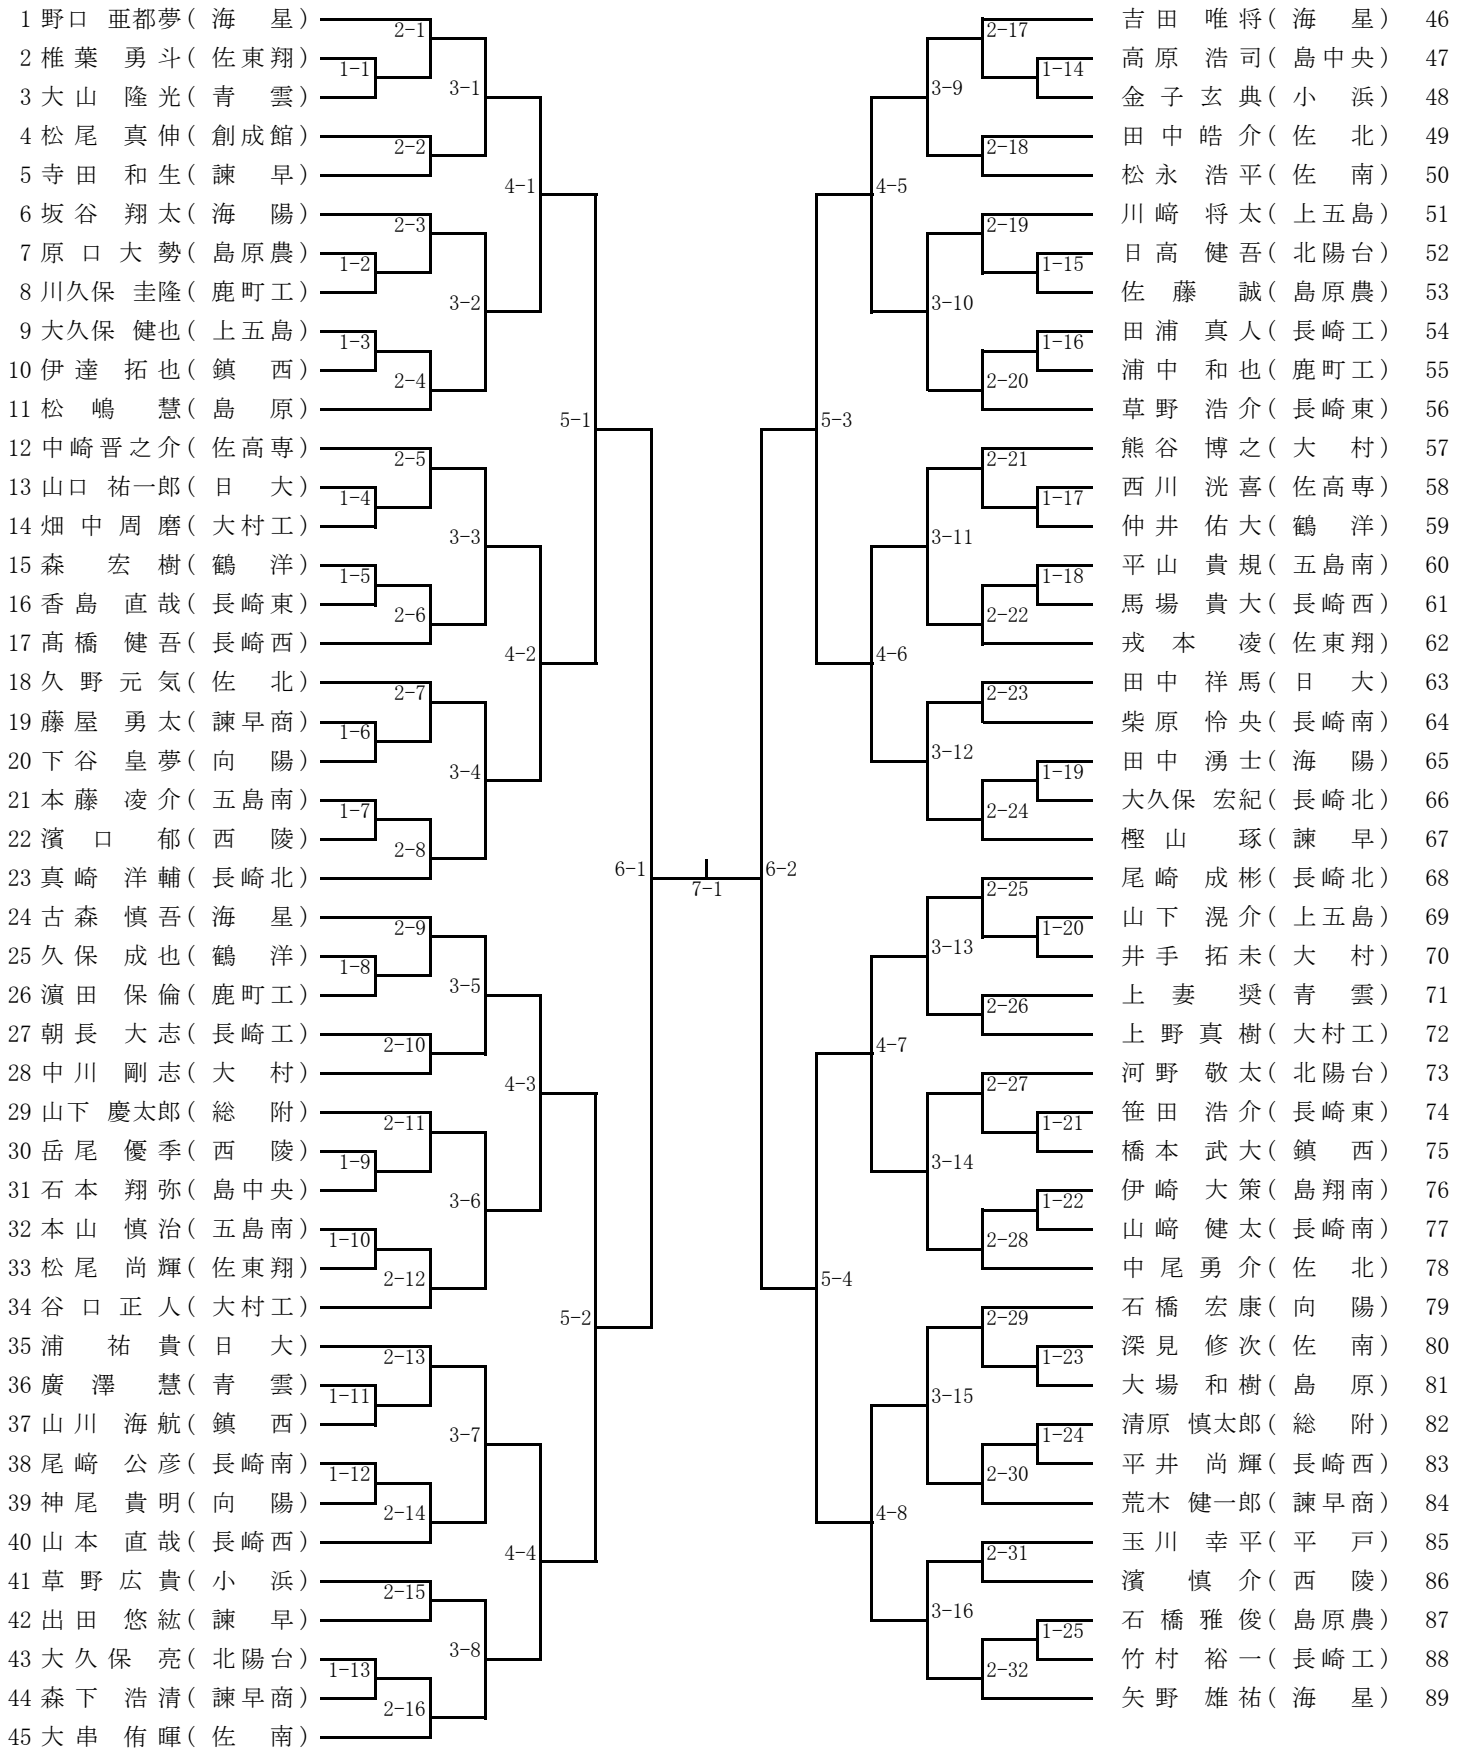

男子シングルス(1)

男子シングルス(2)

90 富永 祐里(海星)	2-33									川久保 統(鹿町工)	134
91 嶋原勇一朗(大村工)	1-26									南野 雄紀(長崎東)	135
92 田中 直幸(佐南)		3-17								前田 聡(佐北)	136
93 横田 真之介(諫早商)	2-34									松嶋 秀太郎(島原)	137
94 光瀬 一平(佐北)			4-9							大野 力輝(北陽台)	138
95 境目 雄志(五島南)	2-35									島崎 幹朗(諫早)	139
96 上戸 望(西陵)	1-27									片山 元貴(長崎工)	140
97 小林 圭祐(総附)		3-18								松島 大樹(佐東翔)	141
98 川内 拓(佐東翔)	1-28									下神明 明郎(日大)	142
99 近藤 拓人(日大)	2-36									寺中 誠司(島中央)	143
100 遠藤 正高(長崎北)			5-5							清水 崇裕(佐中央)	144
101 岡山 隆(大村)	2-37									岩本 佑(島原農)	145
102 中倉 幸基(佐高専)	1-29									中村 翼(鶴洋)	146
103 本田 直之(小浜)		3-19								堺 洋平(五島南)	147
104 冷水 翔吾(上五島)	1-30									中島 将太(佐南)	148
105 松尾 健也(島原)	2-38									加藤 雄博(総附)	149
106 小野塚 優太(鎮西)		4-10								小笹 紀次(長崎南)	150
107 森 貴靖(島中央)	2-39									小倉 将暉(向陽)	151
108 本多 晃西(島原農)		3-20								馬渡 竜磨(西陵)	152
109 畑瀬 太耀(青雲)	1-31									古賀 瑛(佐高専)	153
110 林田 康祐(諫早)	2-40									松藤 昂喬(上五島)	154
111 杉本 憲太(鹿町工)			6-3							中村 弘樹(鎮西)	155
112 諸岡 拓朗(北陽台)	2-41									松本 祥汰(佐南)	156
113 藤本 凌(向陽)	1-32									齋藤 堯範(長崎西)	157
114 溝口 裕大(島原)		3-21								木原 ヨハネ(鎮西)	158
115 若吉 宏憲(佐高専)	2-42									鎌田 幸輝(大村)	159
116 菊地 智洋(長崎東)		4-11								田尾 陽斗(諫早商)	160
117 大石 光輝(西陵)	2-43									米村 博之(大村工)	161
118 嶋崎 和大(長崎工)	1-33									小浦 一晃(鶴洋)	162
119 小川 義貴(海陽)		3-22								森田 真悟(島原農)	163
120 崎田 強太郎(長崎南)	1-34									濱端 弘(上五島)	164
121 城島 広志(大村工)	2-44									入口 和樹(海陽)	165
122 嶋田 光佑(諫早)		5-6								阿野 健太(佐高専)	166
123 下道 将太(鶴洋)	2-45									古場 健吾(佐北)	167
124 前田 祐貴(鹿町工)	1-35									沖中 颯真(長崎工)	168
125 竹下 篤樹(諫早商)		3-23								岡本 浩大(島原)	169
126 妹尾 高志(青雲)	1-36									福島 善朗(長崎東)	170
127 植田 雅広(小浜)	2-46									永美 宏樹(北陽台)	171
128 楠本 寛樹(大村)		4-12								中村 浩太郎(向陽)	172
129 山口 寛人(佐東翔)	2-47									神谷 俊一(青雲)	173
130 河辺 竜太郎(長崎北)		3-24								小柳 修平(長崎北)	174
131 金子 元気(日大)	1-37									犬塚 文人(創成館)	175
132 滝元 康城(総附)	2-48									永江 和徳(長崎南)	176
133 川崎 真斗(長崎西)										鴨川 大(五島南)	177
										的場 翔平(海星)	178