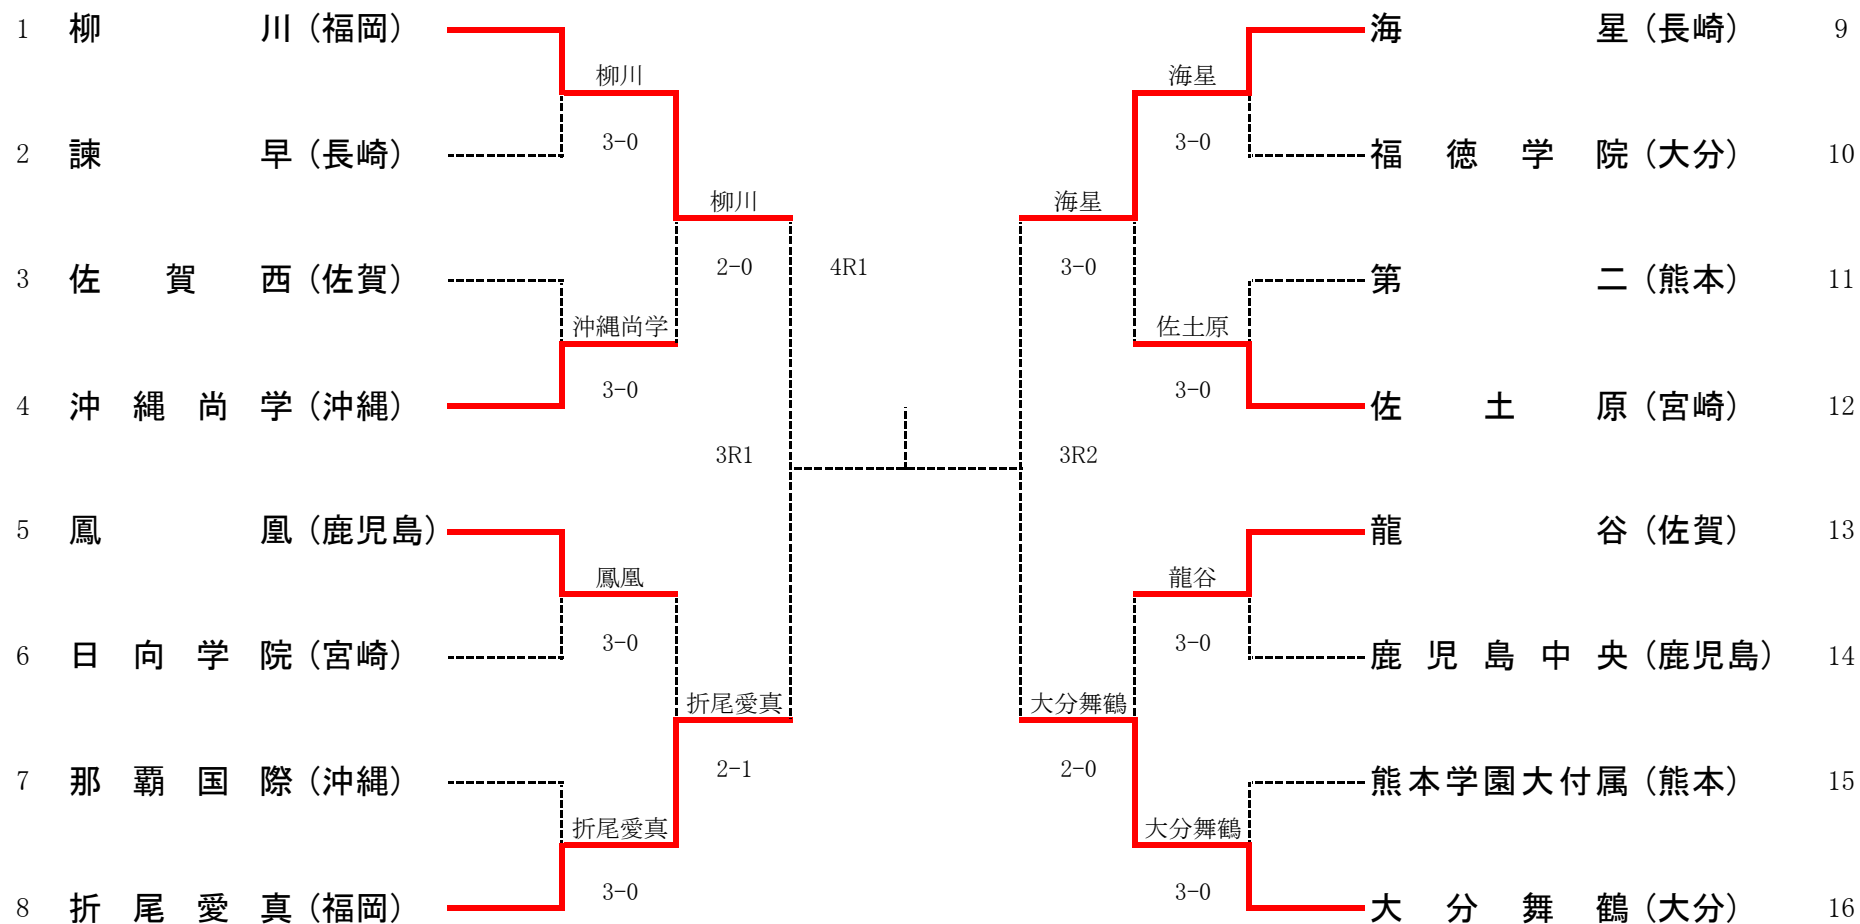

平成22年度 第45回全九州高等学校テニス競技大会 男子団体

平成22年度 第45回全九州高等学校テニス競技大会 女子団体

平成22年度第45回全九州高等学校テニス競技大会
 平成22年6月19日～21日
 かきどまり庭球場

男子ダブルス

平成22年度第45回全九州高等学校テニス競技大会
 平成22年6月19日～21日
 かきどまり庭球場

女子ダブルス