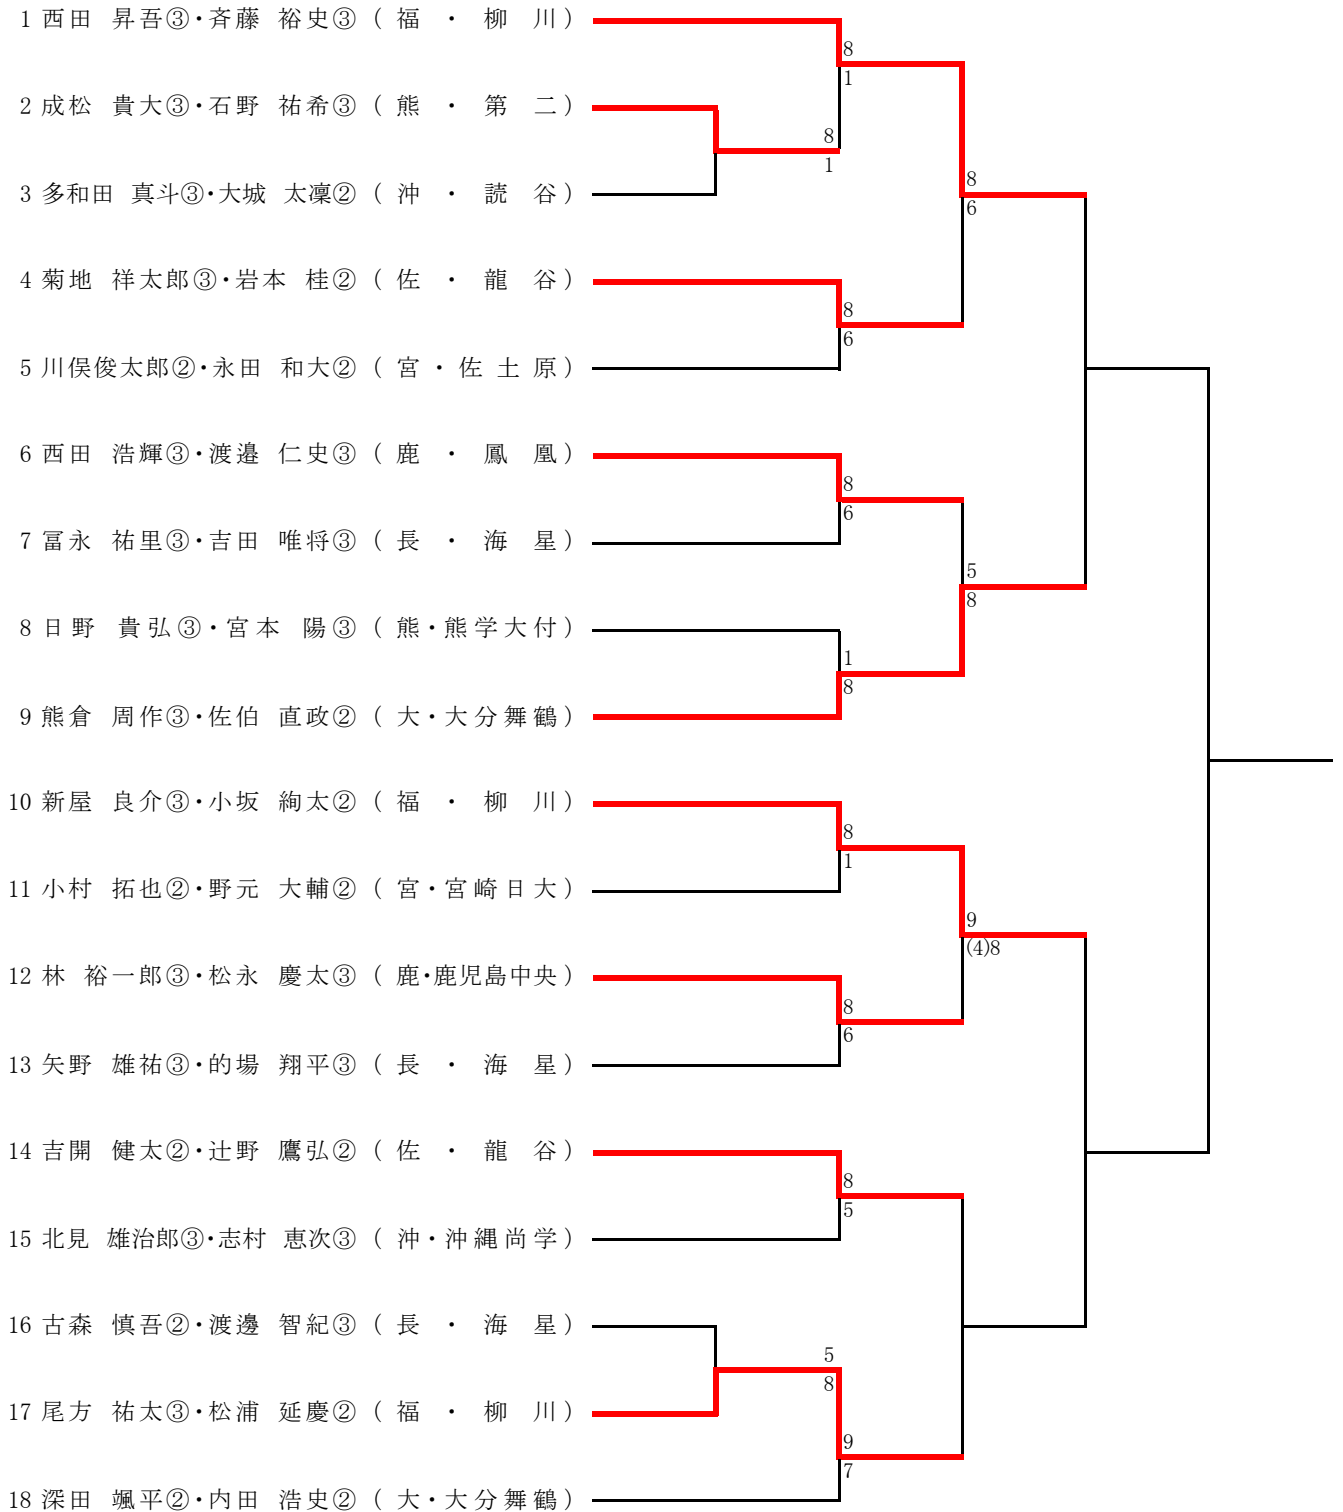

平成22年度 第45回全九州高等学校テニス競技大会 男子団体

平成22年度 第45回全九州高等学校テニス競技大会 女子団体

平成22年度第45回全九州高等学校テニス競技大会
 平成22年6月19日～21日
 かきどまり庭球場

男子ダブルス

平成22年度第45回全九州高等学校テニス競技大会
 平成22年6月19日～21日
 かきどまり庭球場

女子ダブルス