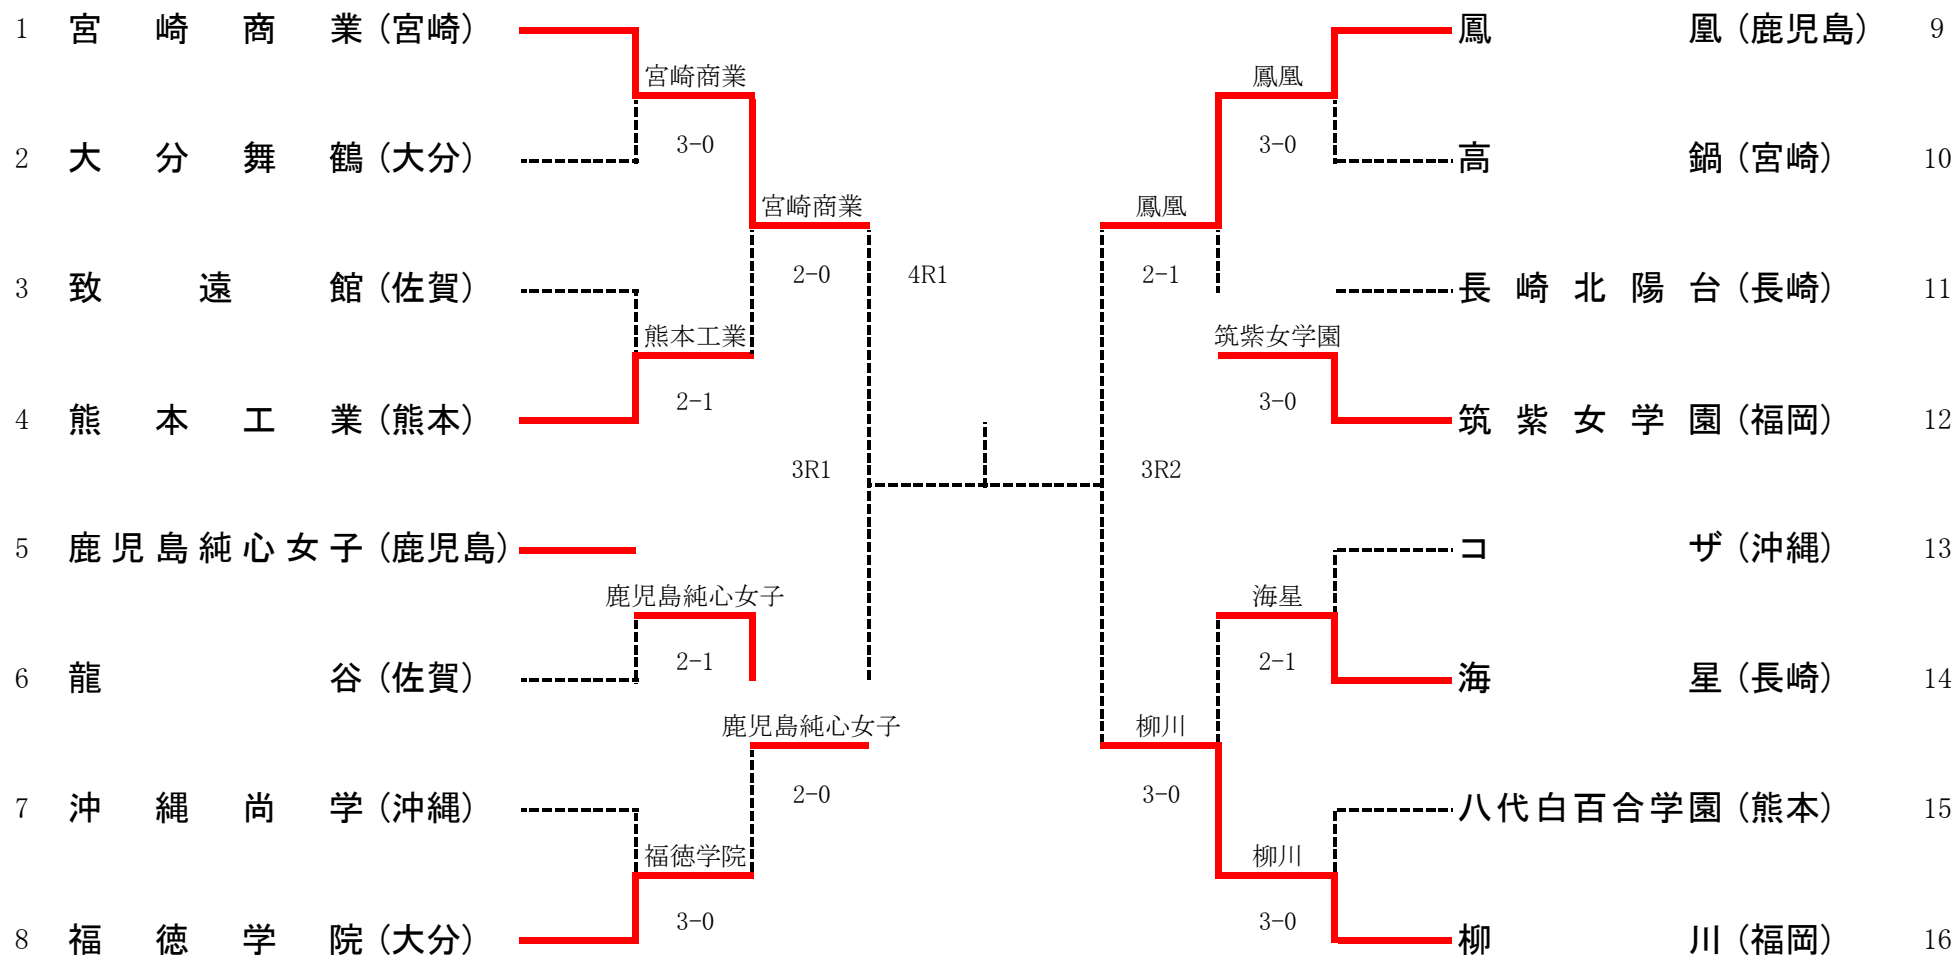

平成22年度 第45回全九州高等学校テニス競技大会 男子団体

平成22年度 第45回全九州高等学校テニス競技大会 女子団体

平成22年度第45回全九州高等学校テニス競技大会
 平成22年6月19日～21日
 かきどまり庭球場

男子ダブルス

平成22年度第45回全九州高等学校テニス競技大会
 平成22年6月19日～21日
 かきどまり庭球場

女子ダブルス