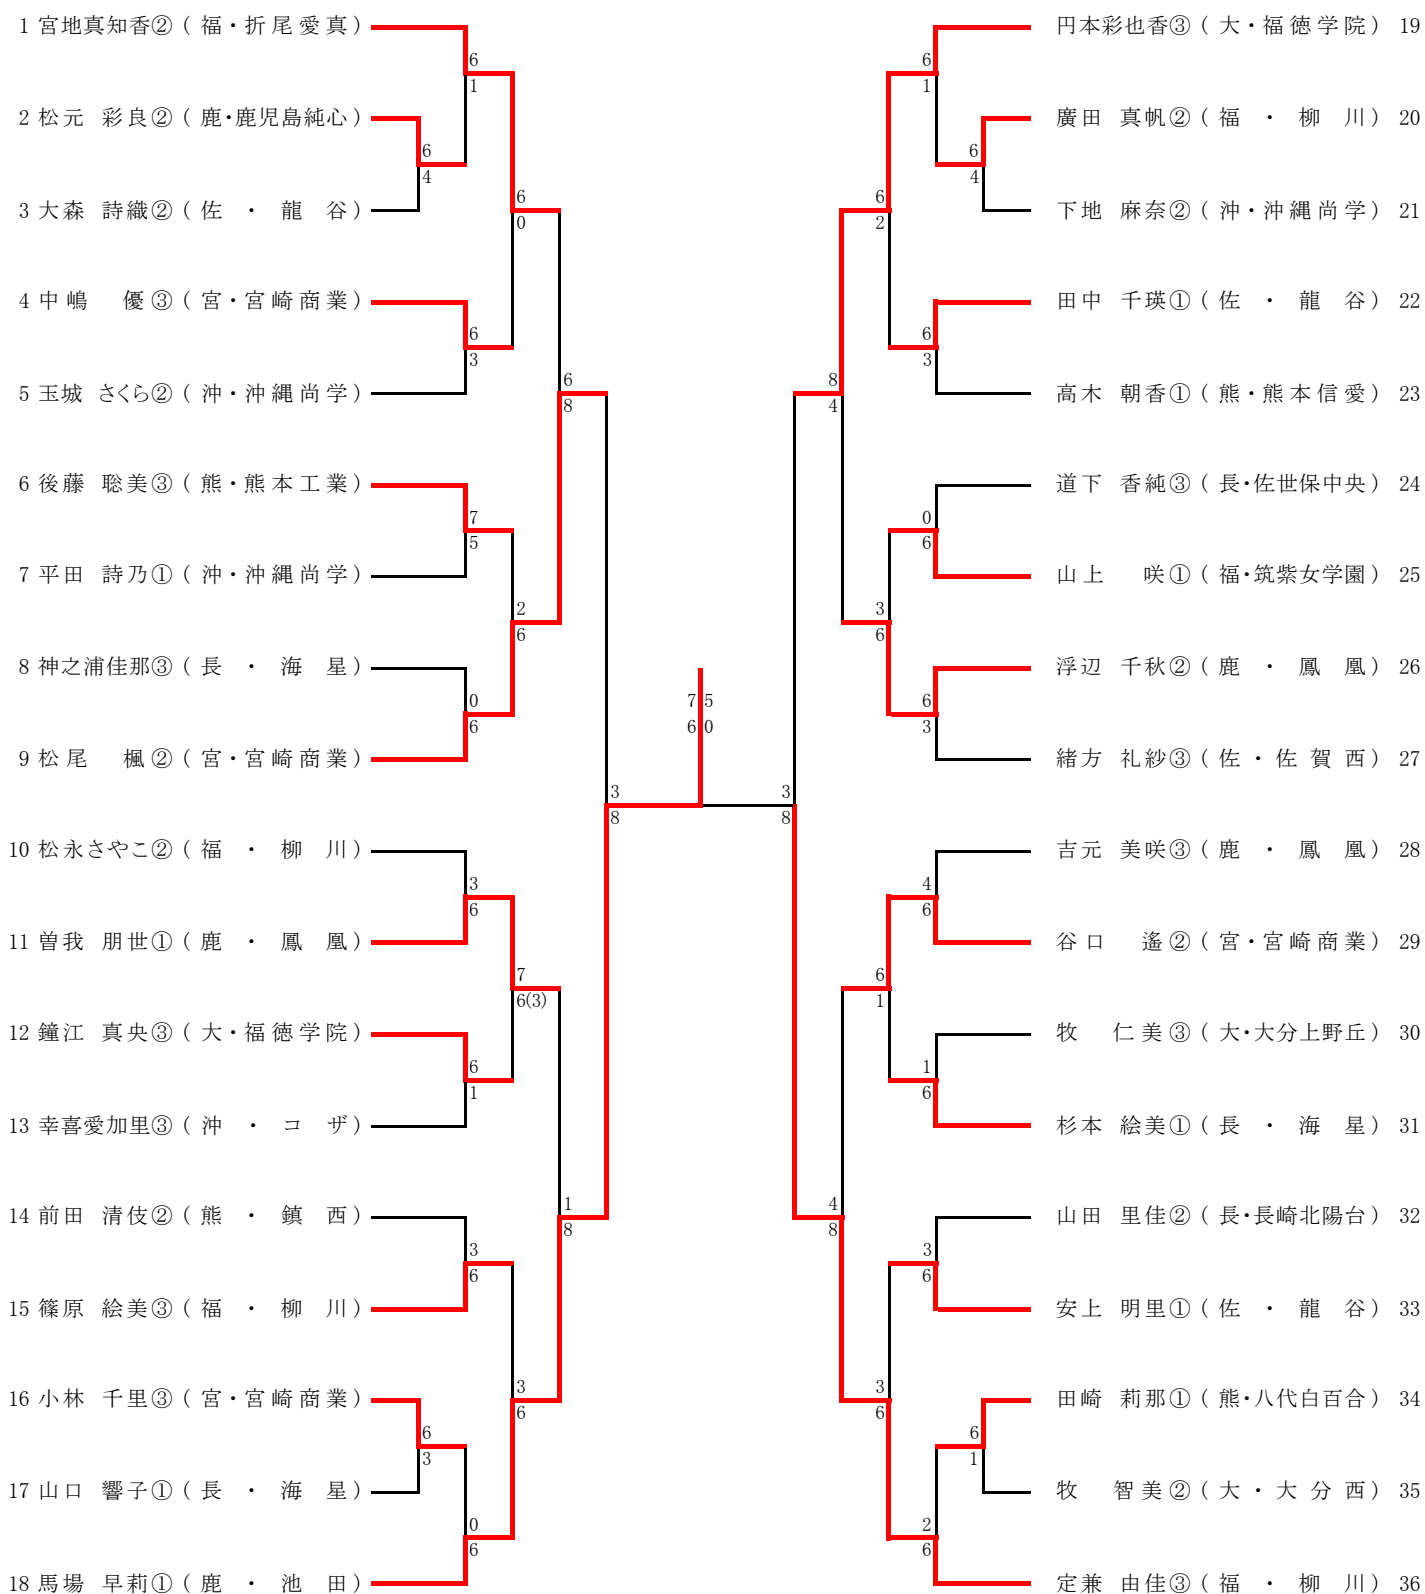

男子シングルス

平成22年度第45回全九州高等学校テニス競技大会
 平成22年6月19日～21日
 かきどまり庭球場

男子ダブルス

平成22年度第45回全九州高等学校テニス競技大会
平成22年6月19日～21日
かきどまり庭球場

女子シングルス

平成22年度第45回全九州高等学校テニス競技大会
 平成22年6月19日～21日
 かきどまり庭球場

女子ダブルス