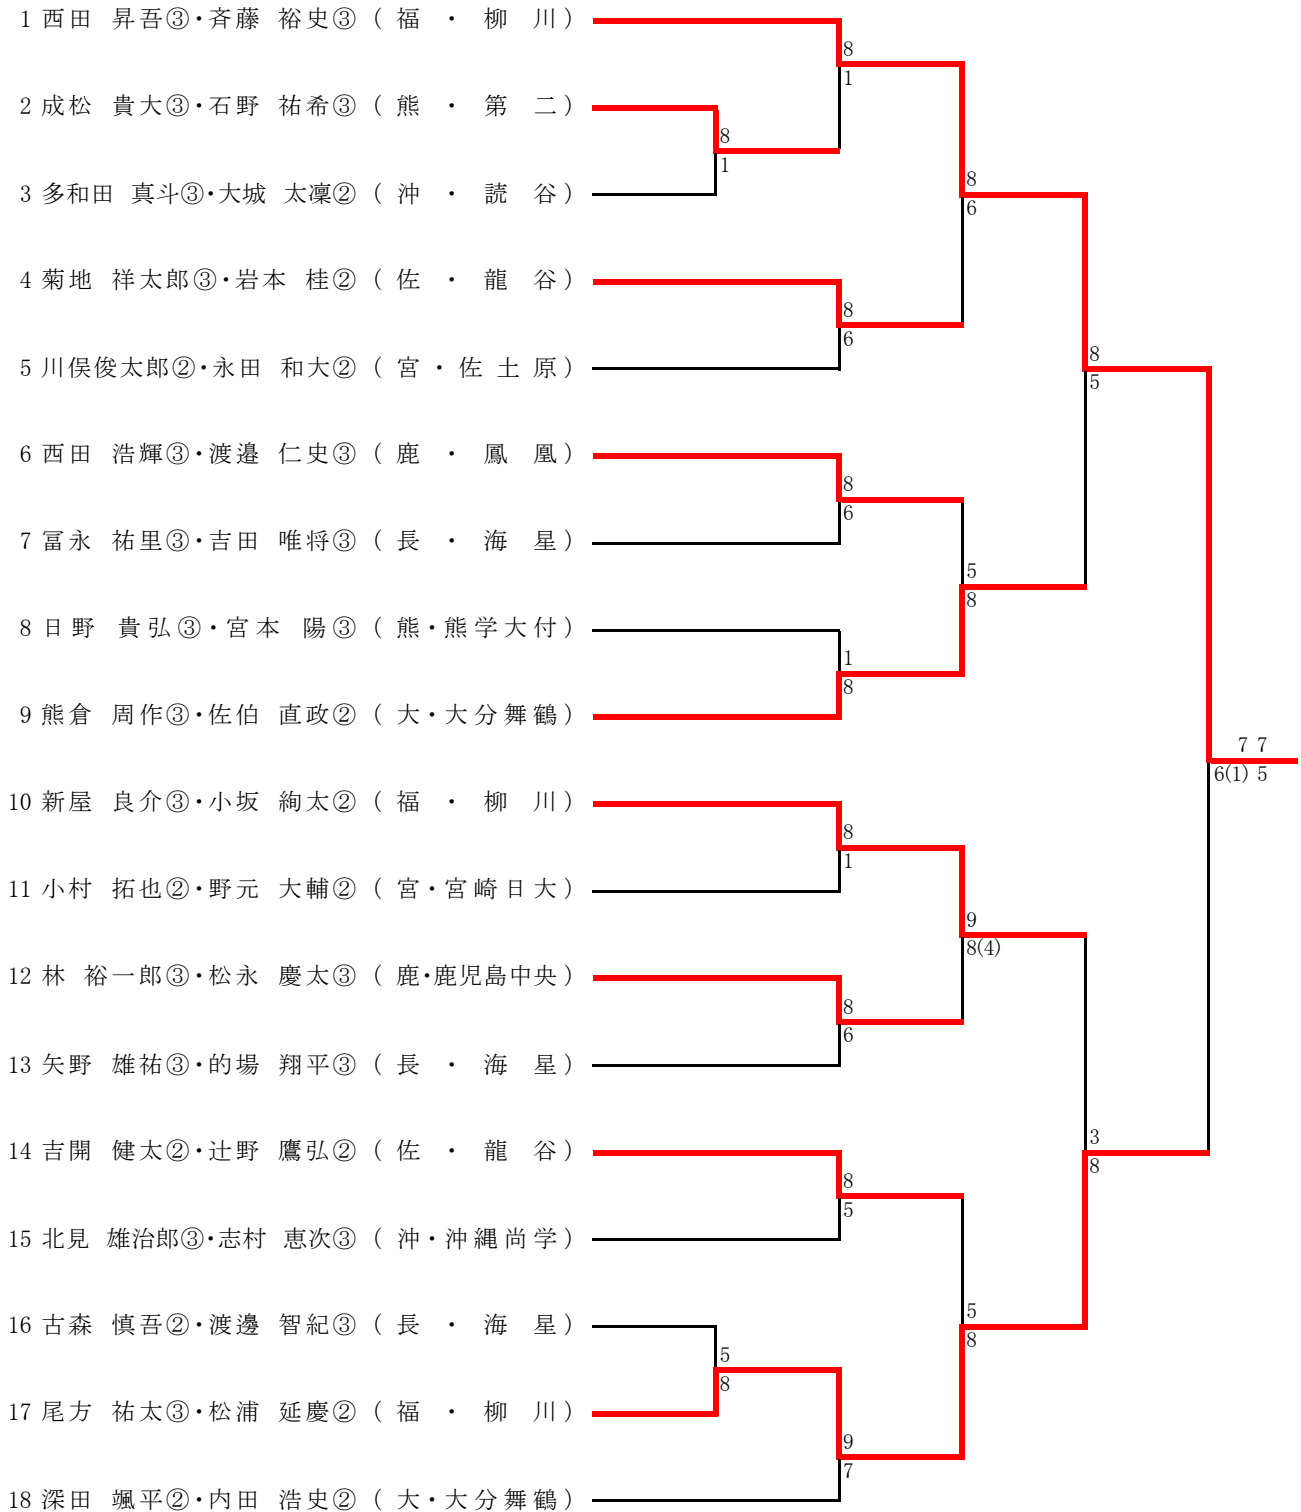

3R2	16	柳川	2-0	鳳凰	9
D		廣田 真帆② 岩崎 真美②	8-5	浮辺 千秋② 池田 紗也①	
S1		定兼 由佳③	8-3	吉元 美咲③	
S2		松永さやこ②	0-2打切	曾我 朋世①	

4R1	16	柳川	2-1	宮崎商業	1
D		松永さやこ② 久光志都佳①	6-3 6-4	中嶋 優③ 小林 千里③	
S1		定兼 由佳③	3-6 6-1 1-6	松尾 楓②	
S2		篠原 絵美③	1-6 7-5 7-6(6)	谷口 遙②	

男子シングルス

平成22年度第45回全九州高等学校テニス競技大会
 平成22年6月19日～21日
 かきどまり庭球場

男子ダブルス

平成22年度第45回全九州高等学校テニス競技大会
平成22年6月19日～21日
かきどまり庭球場

女子シングルス

平成22年度第45回全九州高等学校テニス競技大会
 平成22年6月19日～21日
 かきどまり庭球場

女子ダブルス