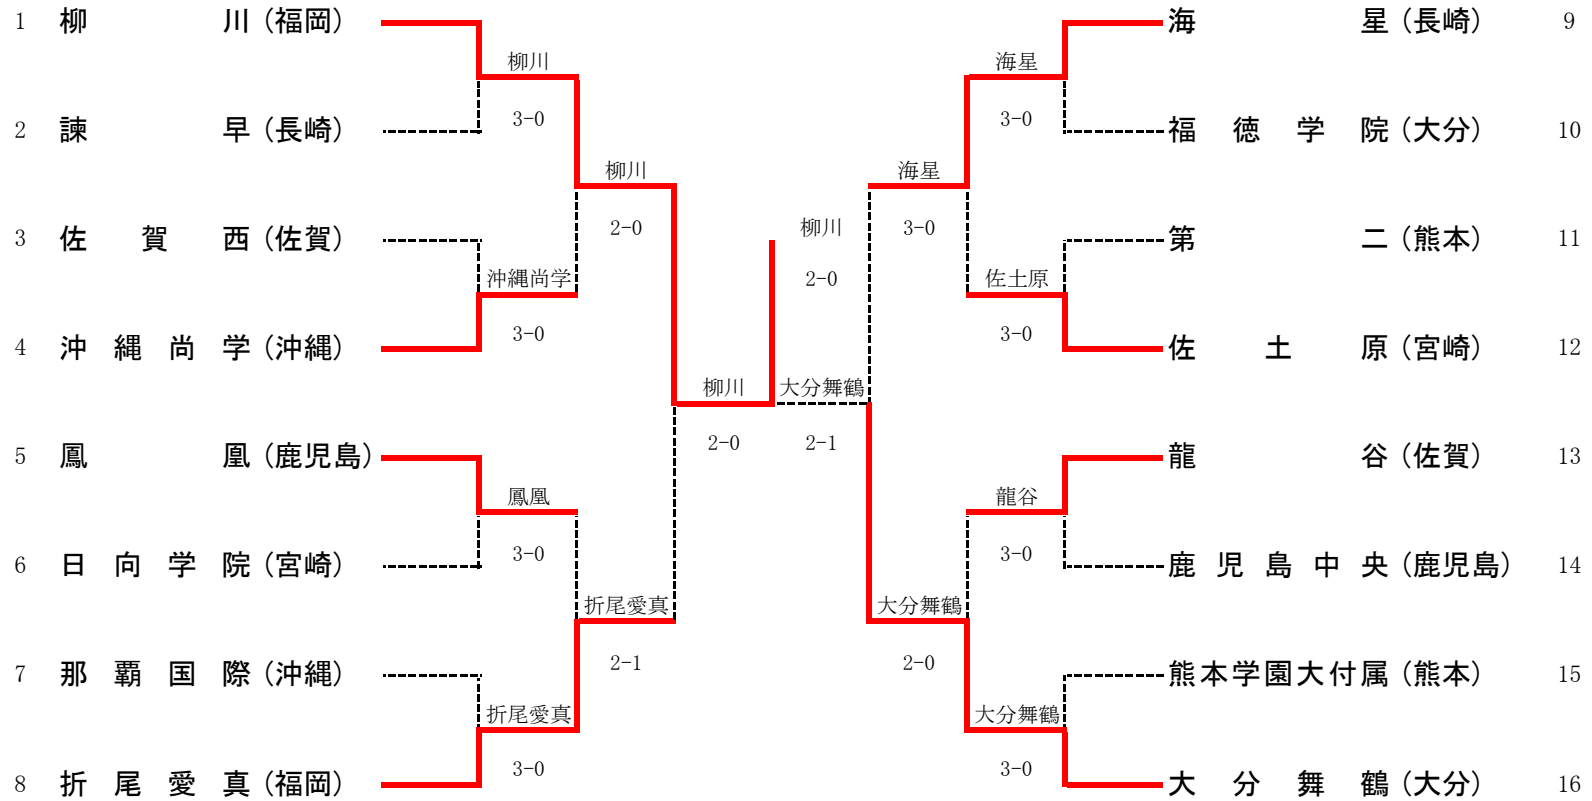

平成22年度 第45回全九州高等学校テニス競技大会 男子団体

1R1	1	柳川	3-0	諫早	2
D		新屋 良介③ 小坂 絢太②	8-3	嶋田 光佑③ 島崎 幹朗③	
S1		西田 昇吾③	8-2	樫山 琢②	
S2		尾方 祐太③	8-0	寺田 和生③	

1R2	4	沖縄尚学	3-0	佐賀西	3
D		寺田 和矢② 志村 恵次③	8-3	佐々木健太郎③ 松尾 知輝③	
S1		我謝 海②	8-4	岩永竜太郎③	
S2		北見雄治郎③	8-2	三戸谷勇樹②	