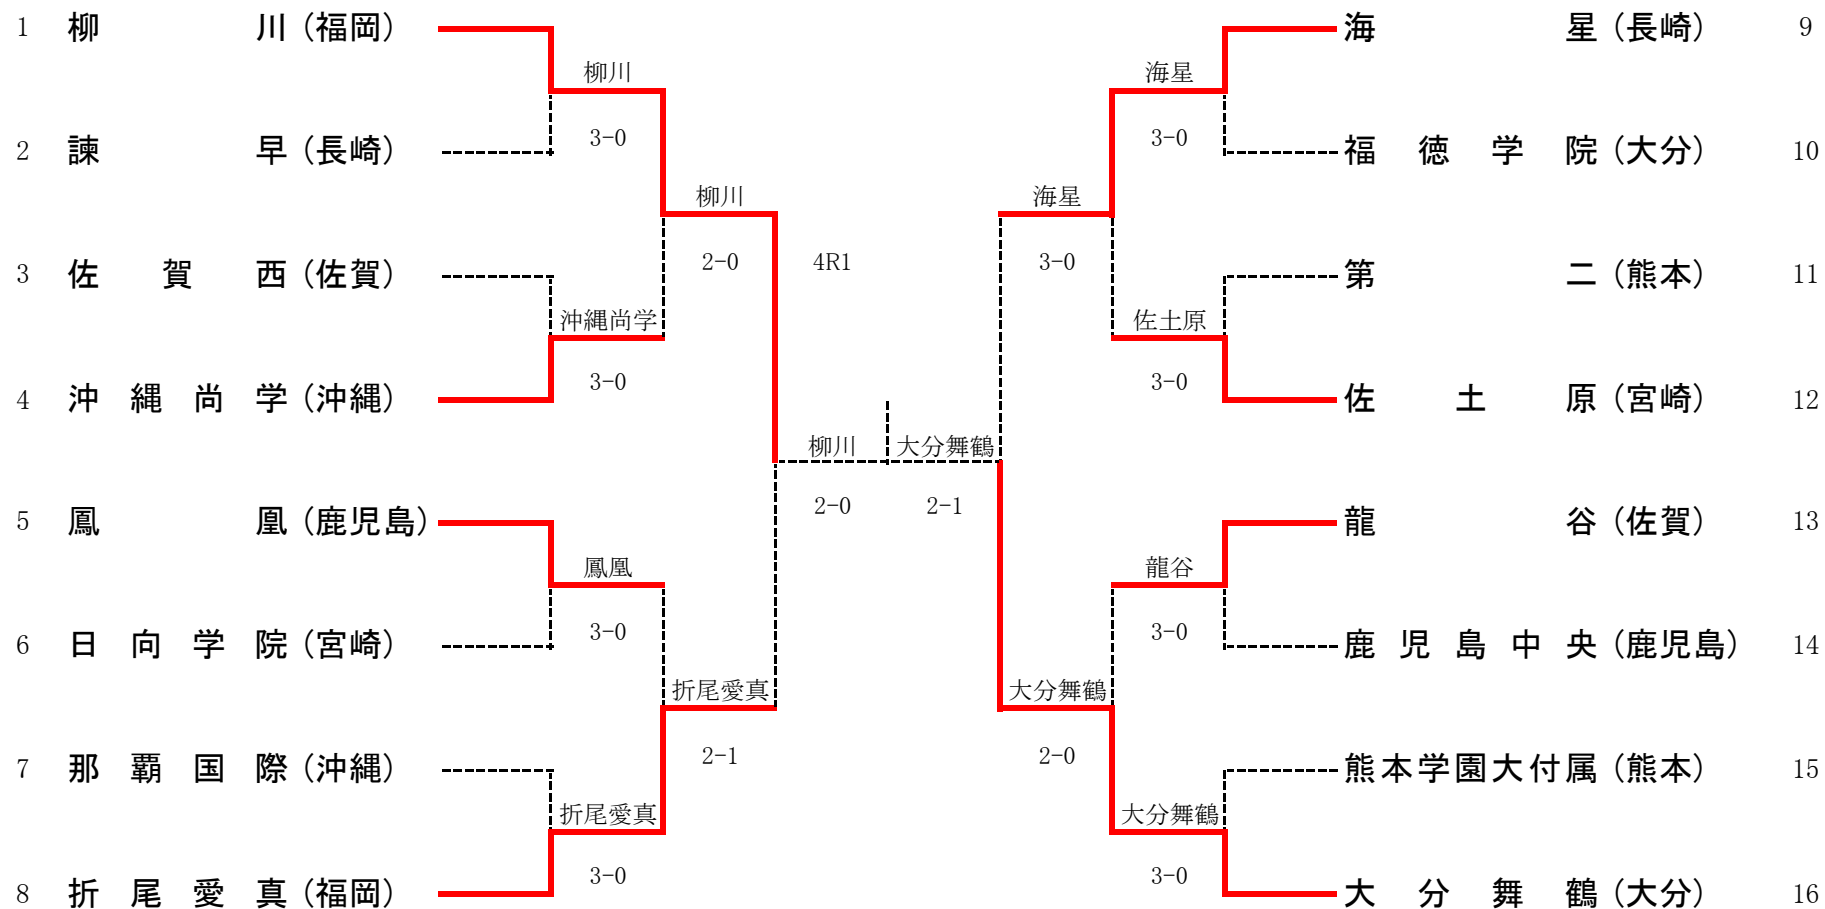

平成22年度 第45回全九州高等学校テニス競技大会 男子団体

平成22年度 第45回全九州高等学校テニス競技大会 女子団体

男子シングルス

平成22年度第45回全九州高等学校テニス競技大会
 平成22年6月19日～21日
 かきどまり庭球場

男子ダブルス

平成22年度第45回全九州高等学校テニス競技大会
 平成22年6月19日～21日
 かきどまり庭球場

女子シングルス