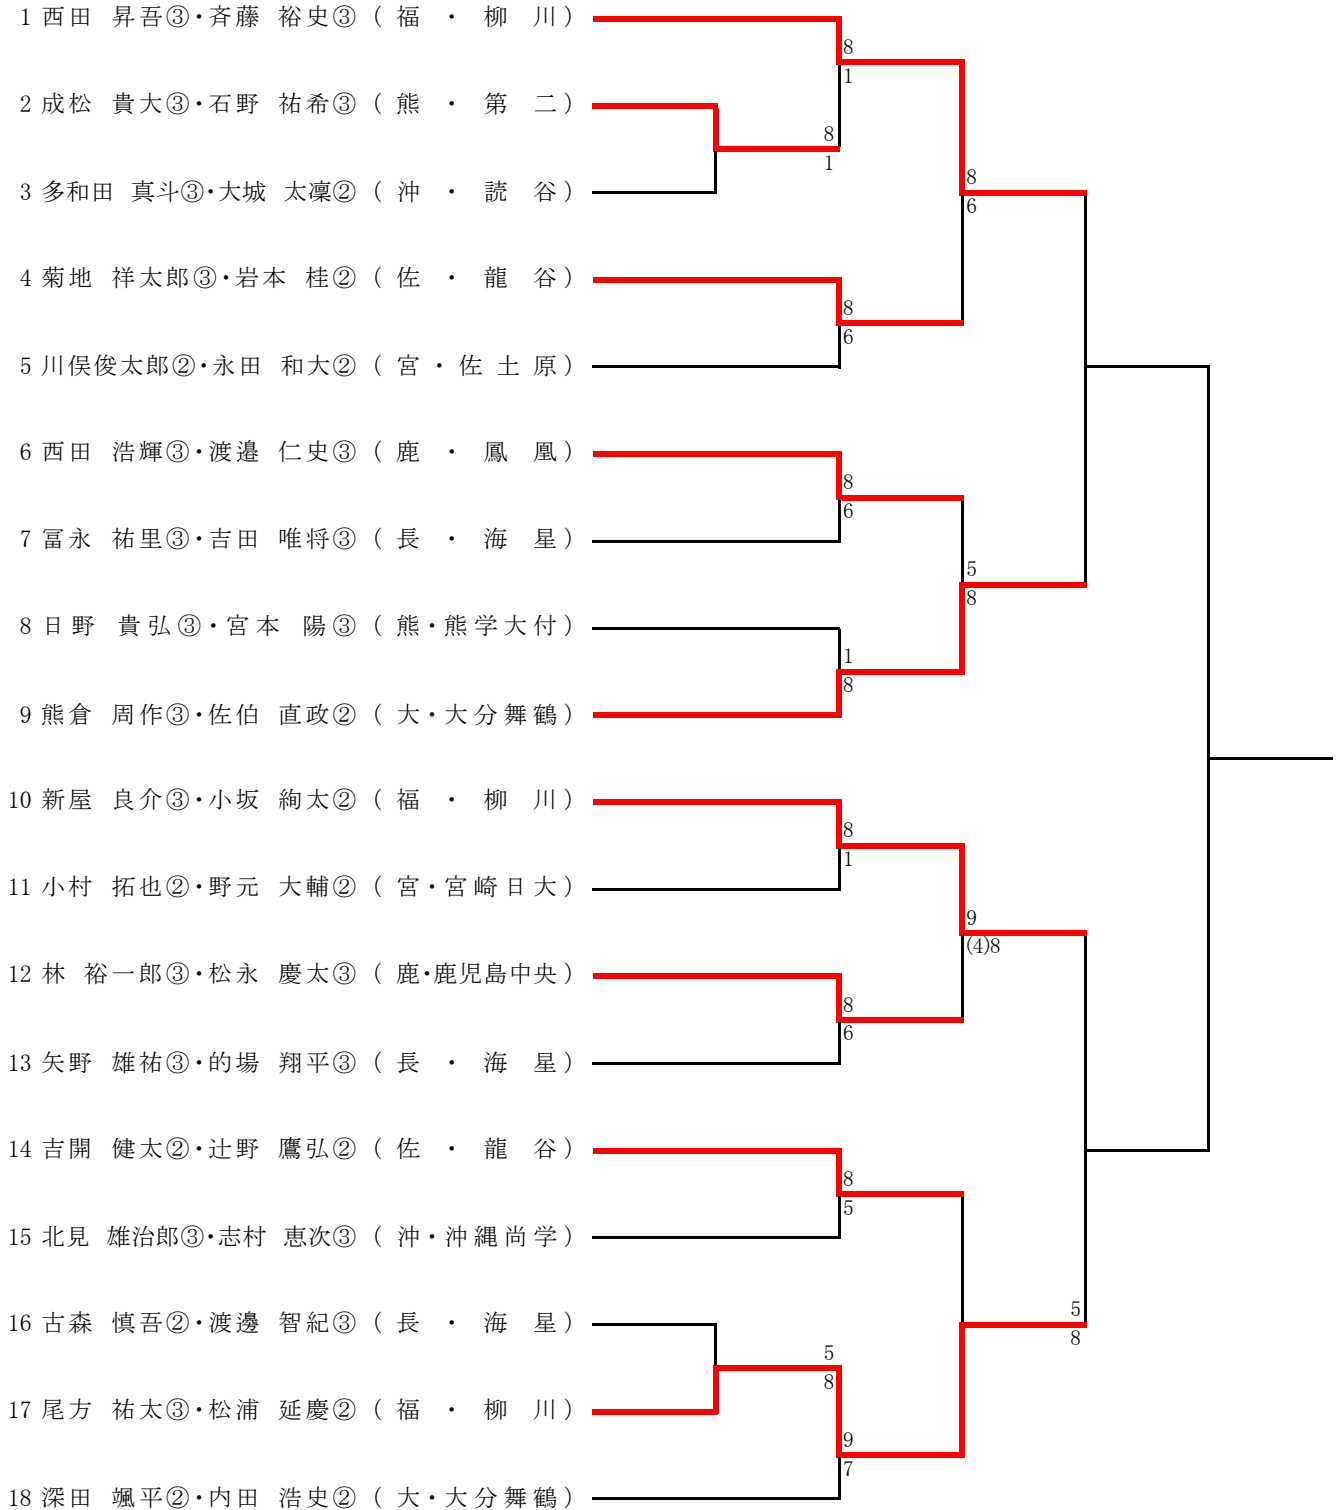

平成22年度 第45回全九州高等学校テニス競技大会 男子団体

平成22年度 第45回全九州高等学校テニス競技大会 女子団体

男子シングルス

平成22年度第45回全九州高等学校テニス競技大会
 平成22年6月19日～21日
 かきどまり庭球場

男子ダブルス

平成22年度第45回全九州高等学校テニス競技大会
 平成22年6月19日～21日
 かきどまり庭球場

女子シングルス