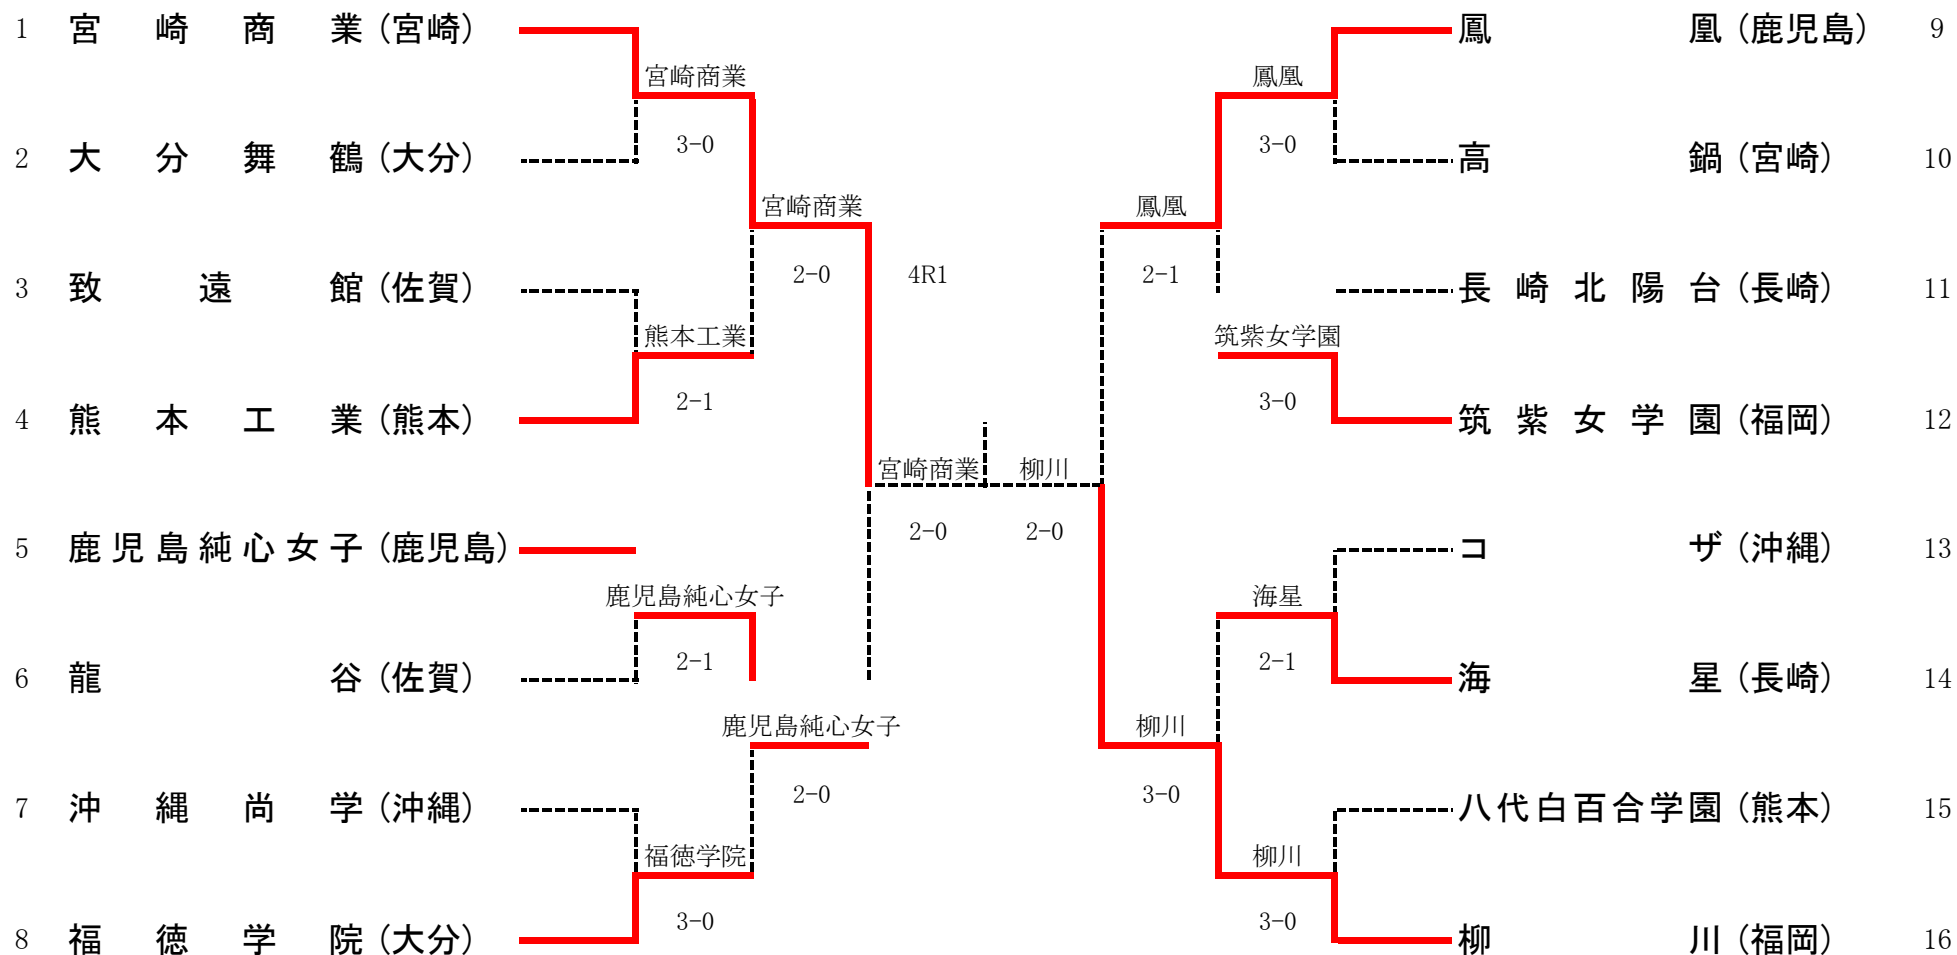

平成22年度 第45回全九州高等学校テニス競技大会 男子団体

平成22年度 第45回全九州高等学校テニス競技大会 女子団体

男子シングルス

平成22年度第45回全九州高等学校テニス競技大会
 平成22年6月19日～21日
 かきどまり庭球場

男子ダブルス

平成22年度第45回全九州高等学校テニス競技大会
 平成22年6月19日～21日
 かきどまり庭球場

女子シングルス