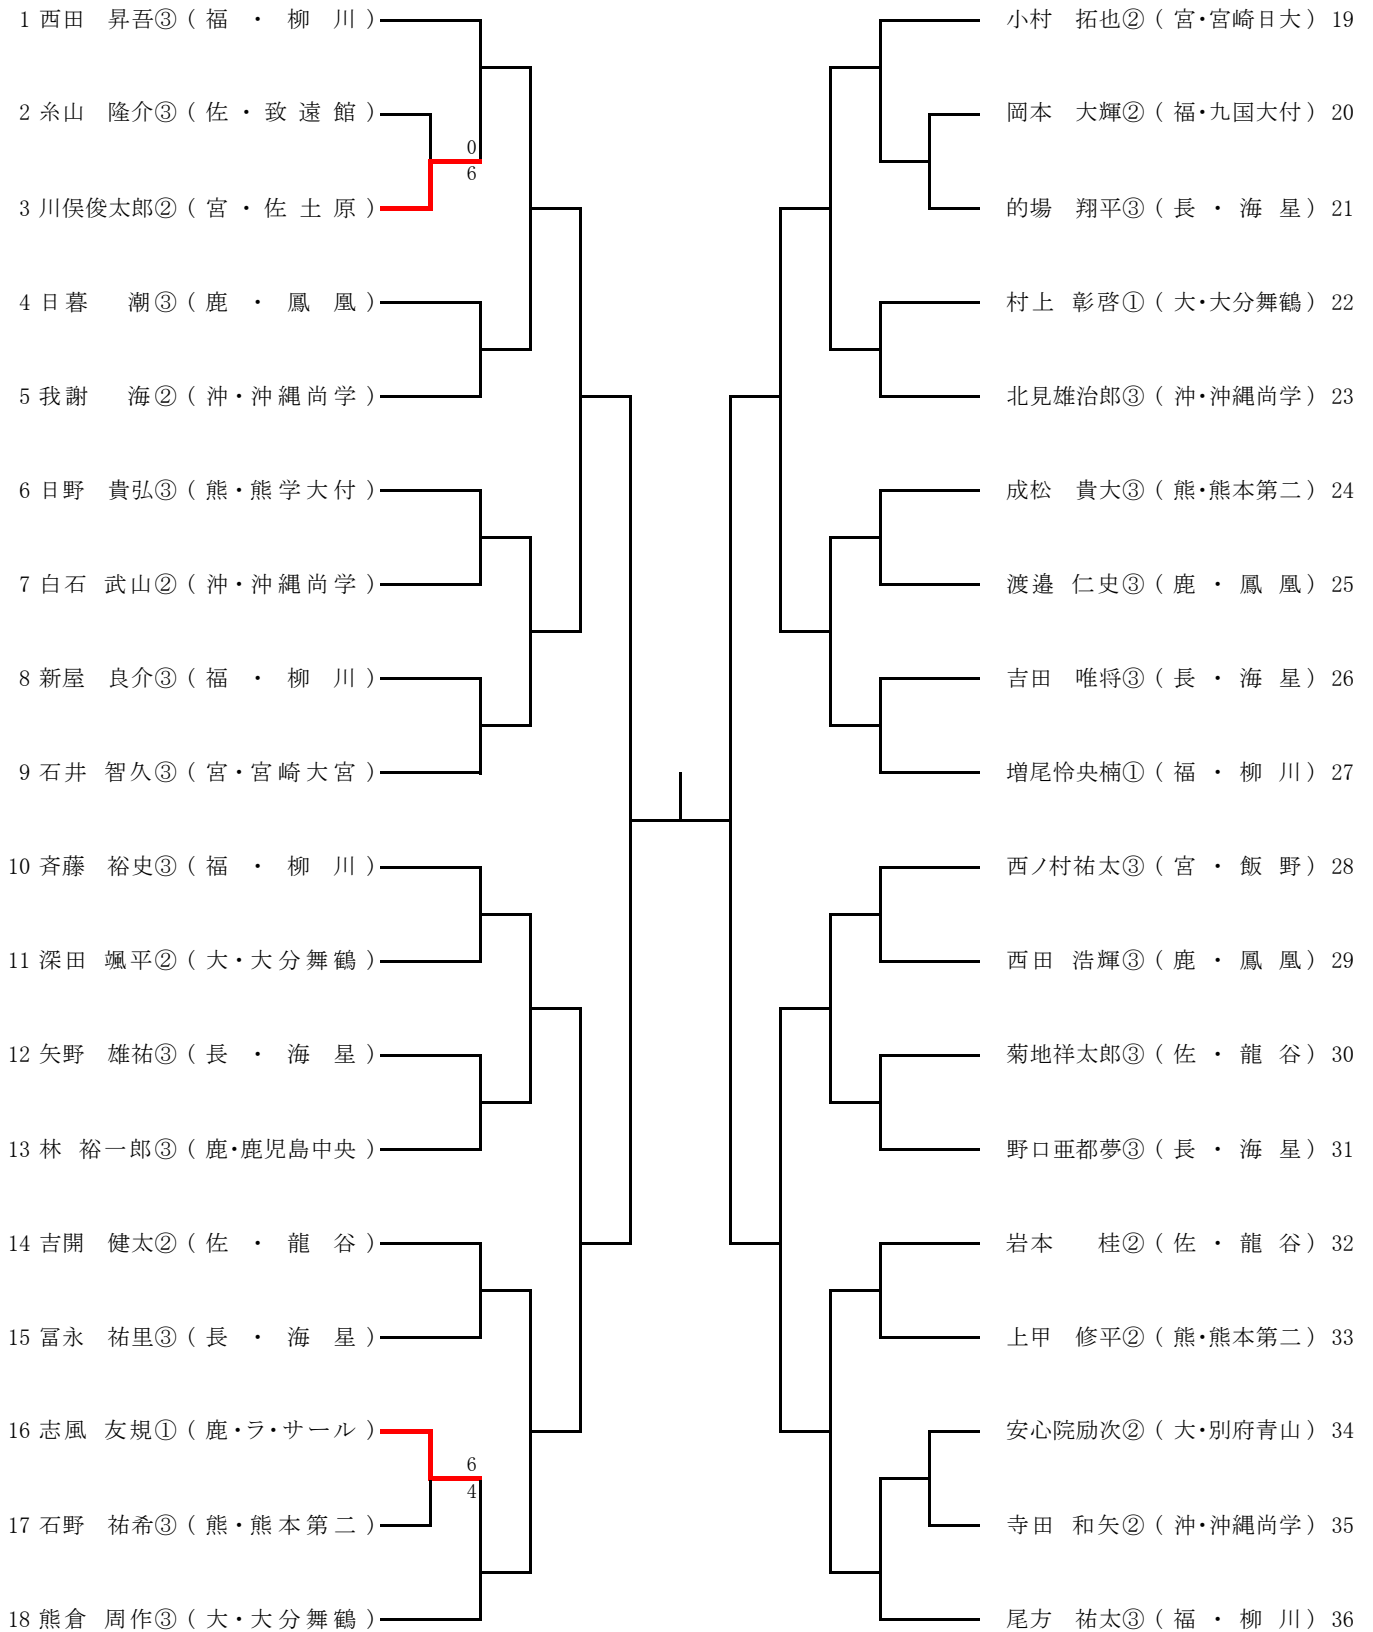

平成22年度 第45回全九州高等学校テニス競技大会 男子団体

平成22年度 第45回全九州高等学校テニス競技大会 女子団体

男子シングルス

平成22年度第45回全九州高等学校テニス競技大会
 平成22年6月19日～21日
 かきどまり庭球場

男子ダブルス

平成22年度第45回全九州高等学校テニス競技大会
 平成22年6月19日～21日
 かきどまり庭球場

女子シングルス