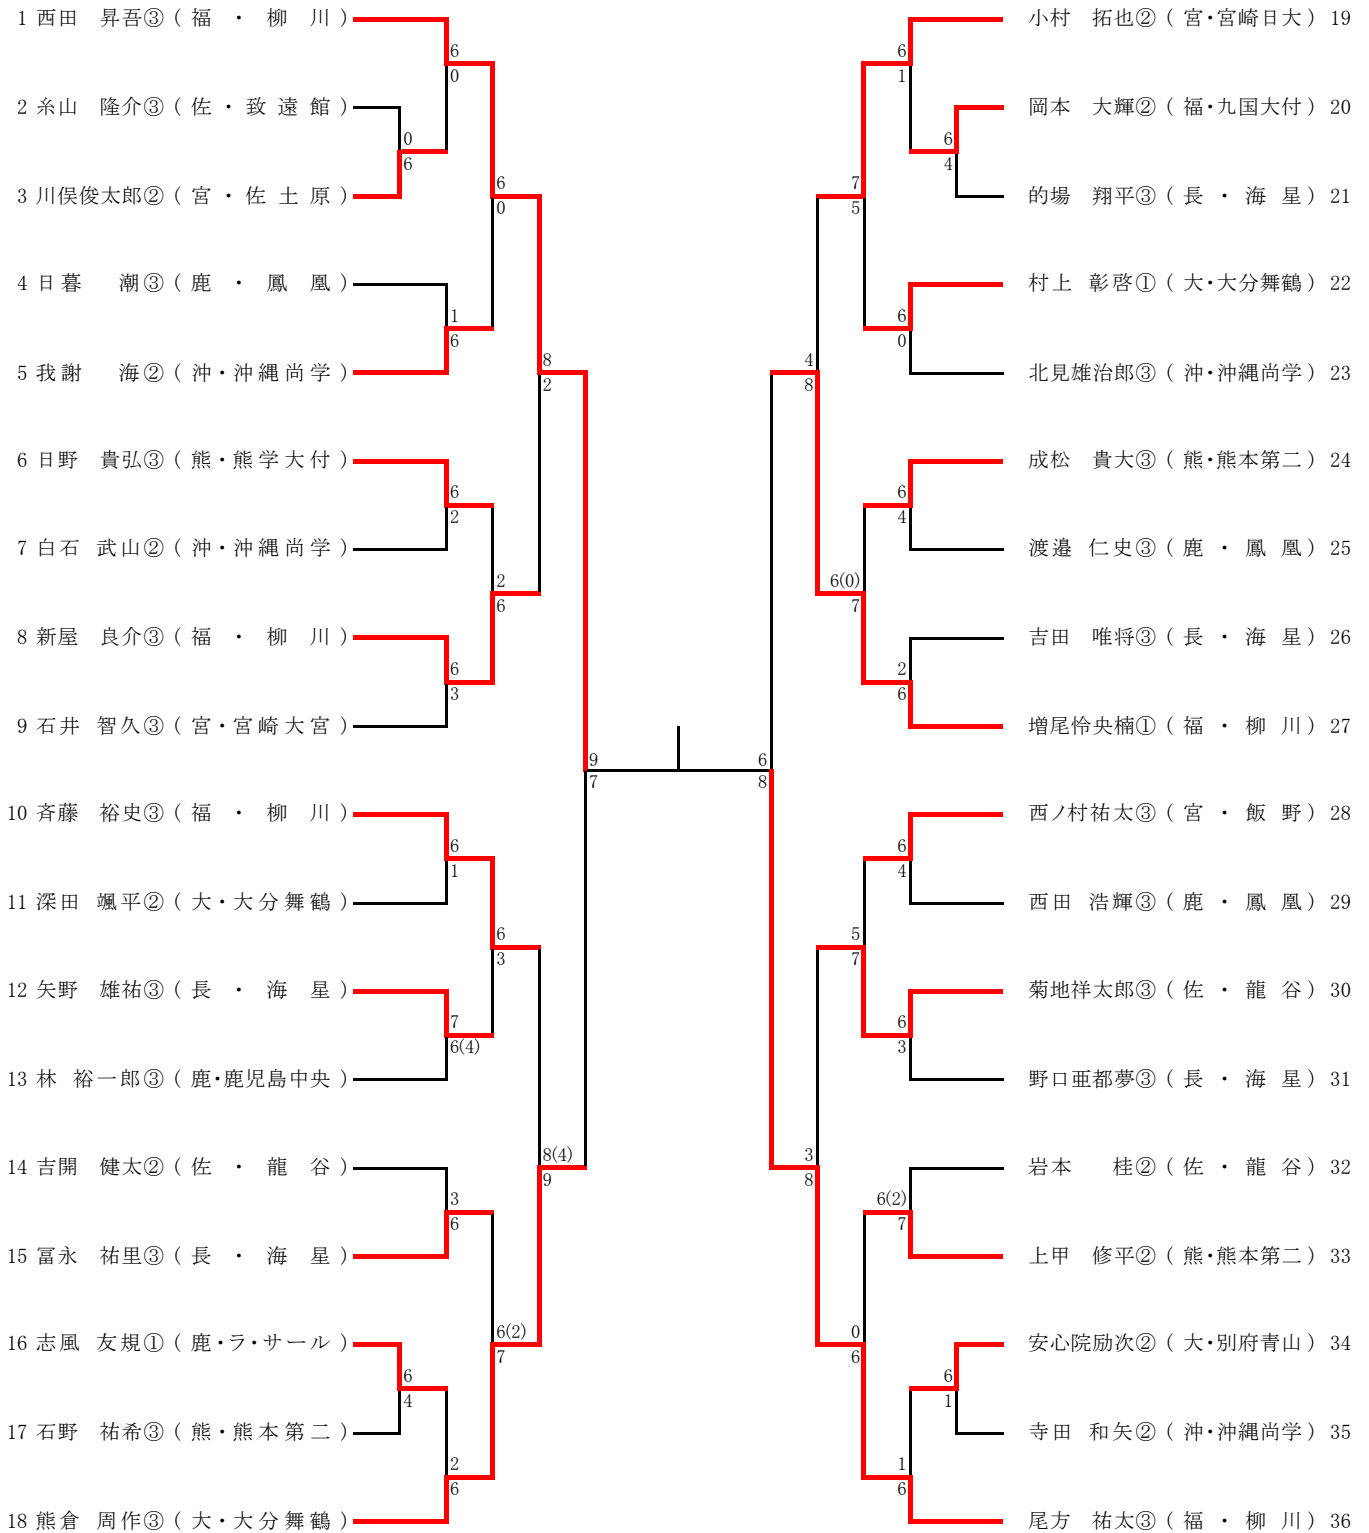

男子シングルス

平成22年度第45回全九州高等学校テニス競技大会  
 平成22年6月19日～21日  
 かきどまり庭球場

男子ダブルス

平成22年度第45回全九州高等学校テニス競技大会  
 平成22年6月19日～21日  
 かきどまり庭球場

女子シングルス

平成22年度第45回全九州高等学校テニス競技大会  
 平成22年6月19日～21日  
 かきどまり庭球場

女子ダブルス