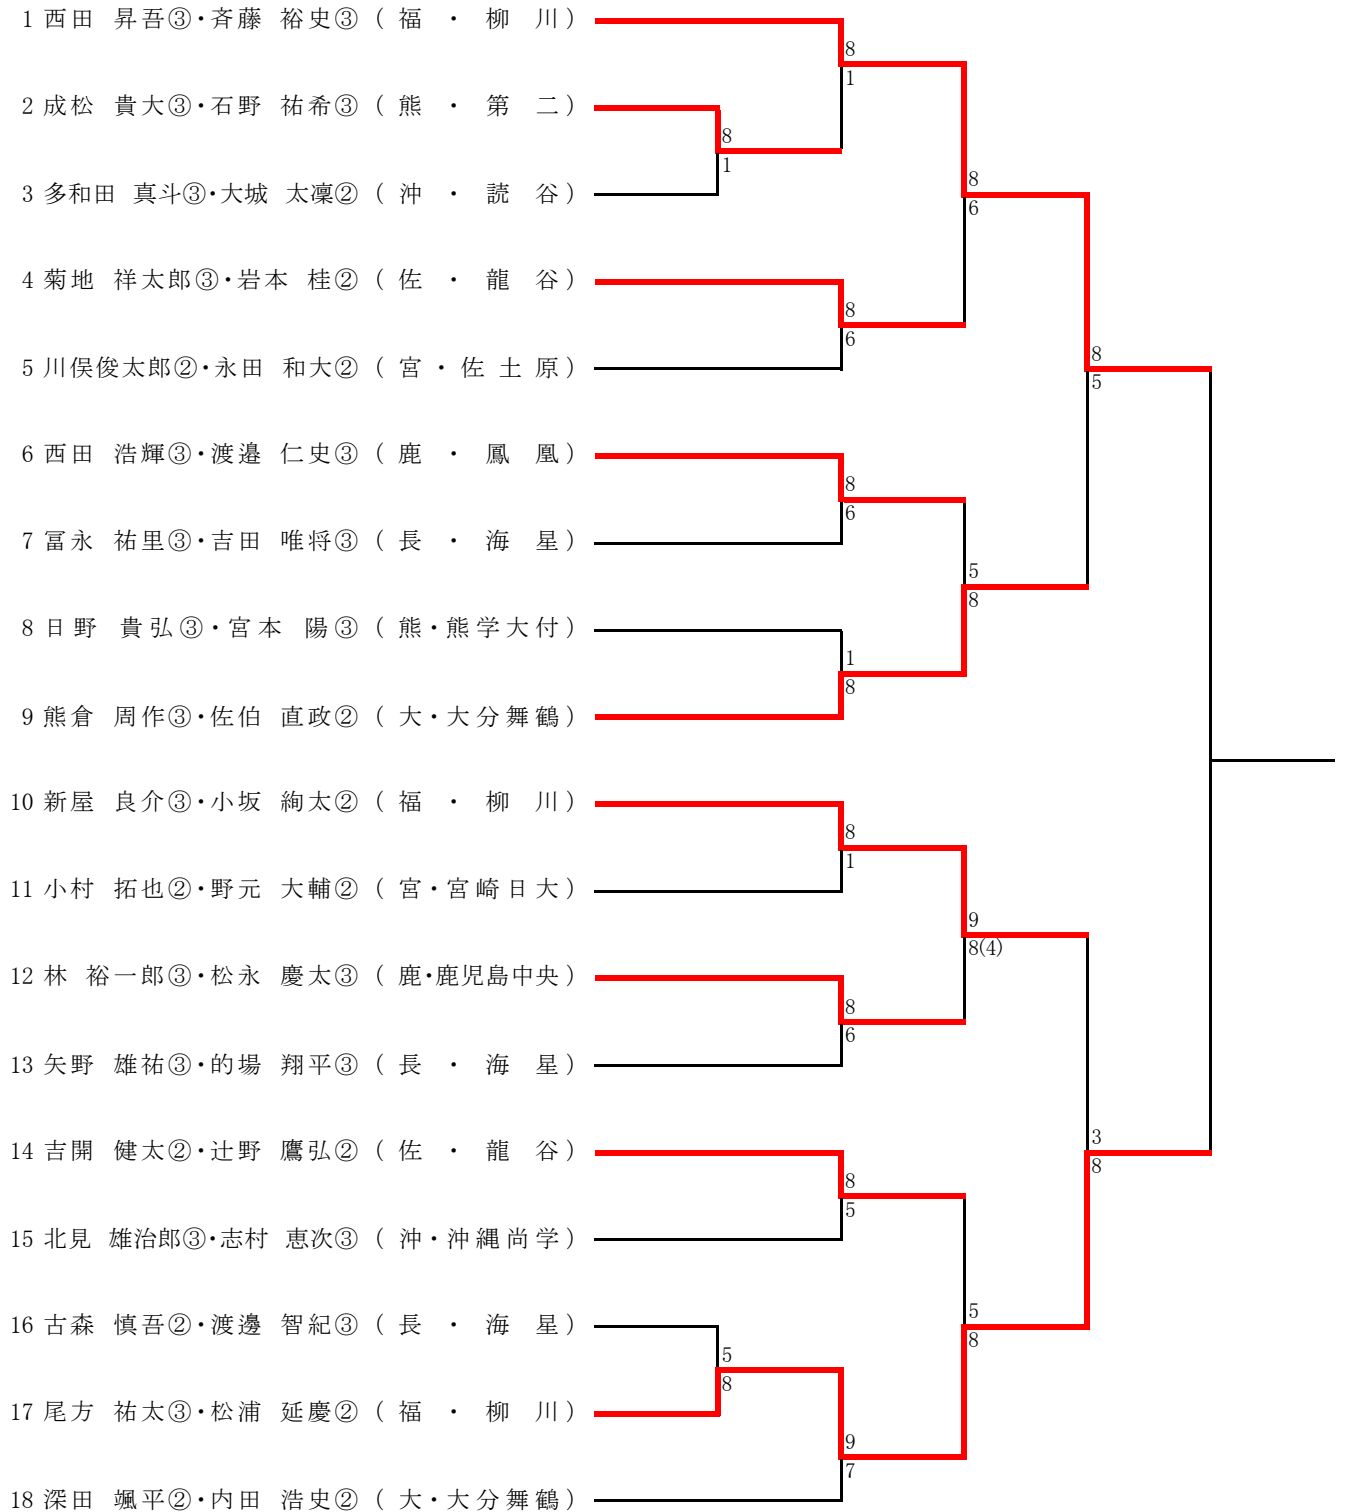

男子シングルス

平成22年度第45回全九州高等学校テニス競技大会  
 平成22年6月19日～21日  
 かきどまり庭球場

男子ダブルス

平成22年度第45回全九州高等学校テニス競技大会  
 平成22年6月19日～21日  
 かきどまり庭球場

女子シングルス

平成22年度第45回全九州高等学校テニス競技大会  
 平成22年6月19日～21日  
 かきどまり庭球場

女子ダブルス