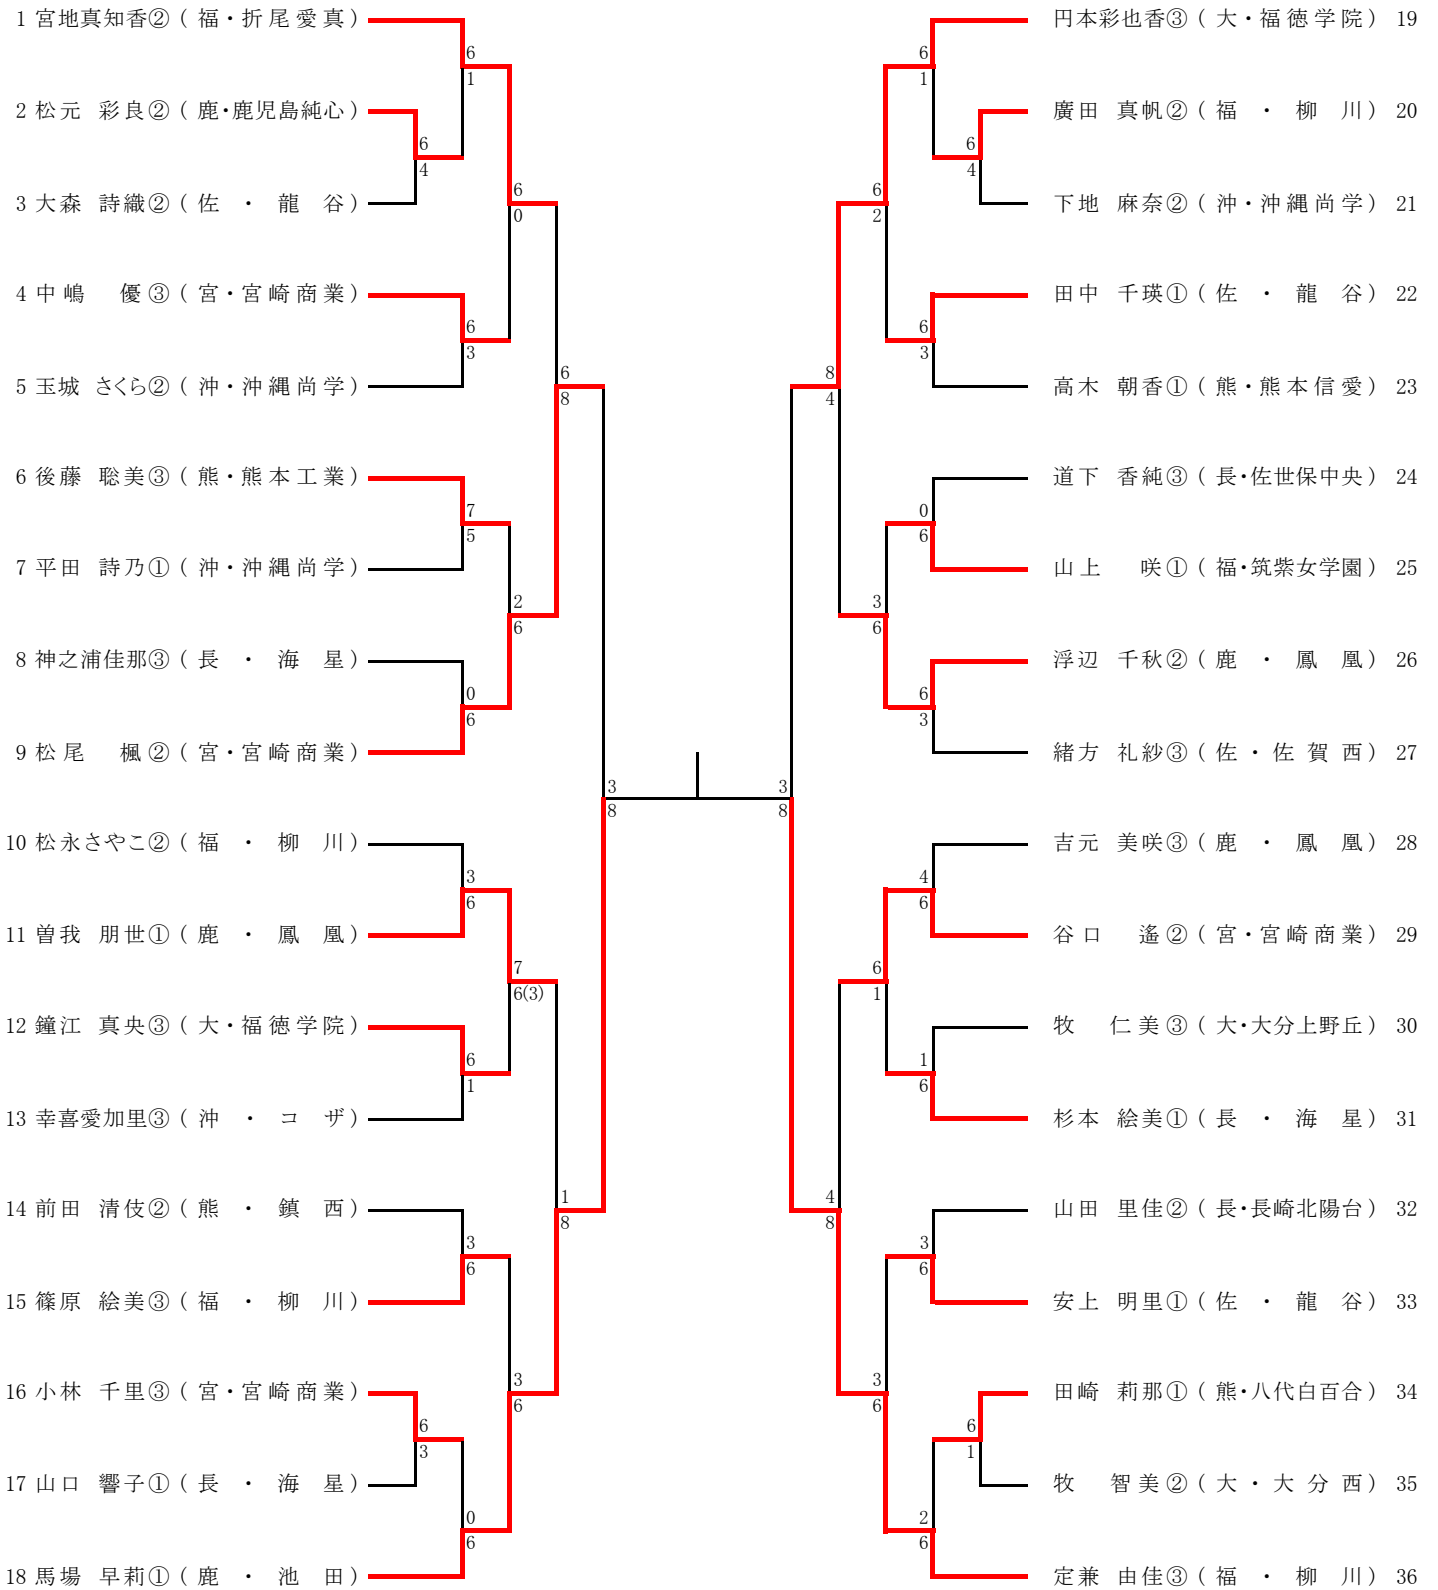

男子シングルス

平成22年度第45回全九州高等学校テニス競技大会  
 平成22年6月19日～21日  
 かきどまり庭球場

男子ダブルス

平成22年度第45回全九州高等学校テニス競技大会  
 平成22年6月19日～21日  
 かきどまり庭球場

女子シングルス

平成22年度第45回全九州高等学校テニス競技大会  
 平成22年6月19日～21日  
 かきどまり庭球場

女子ダブルス