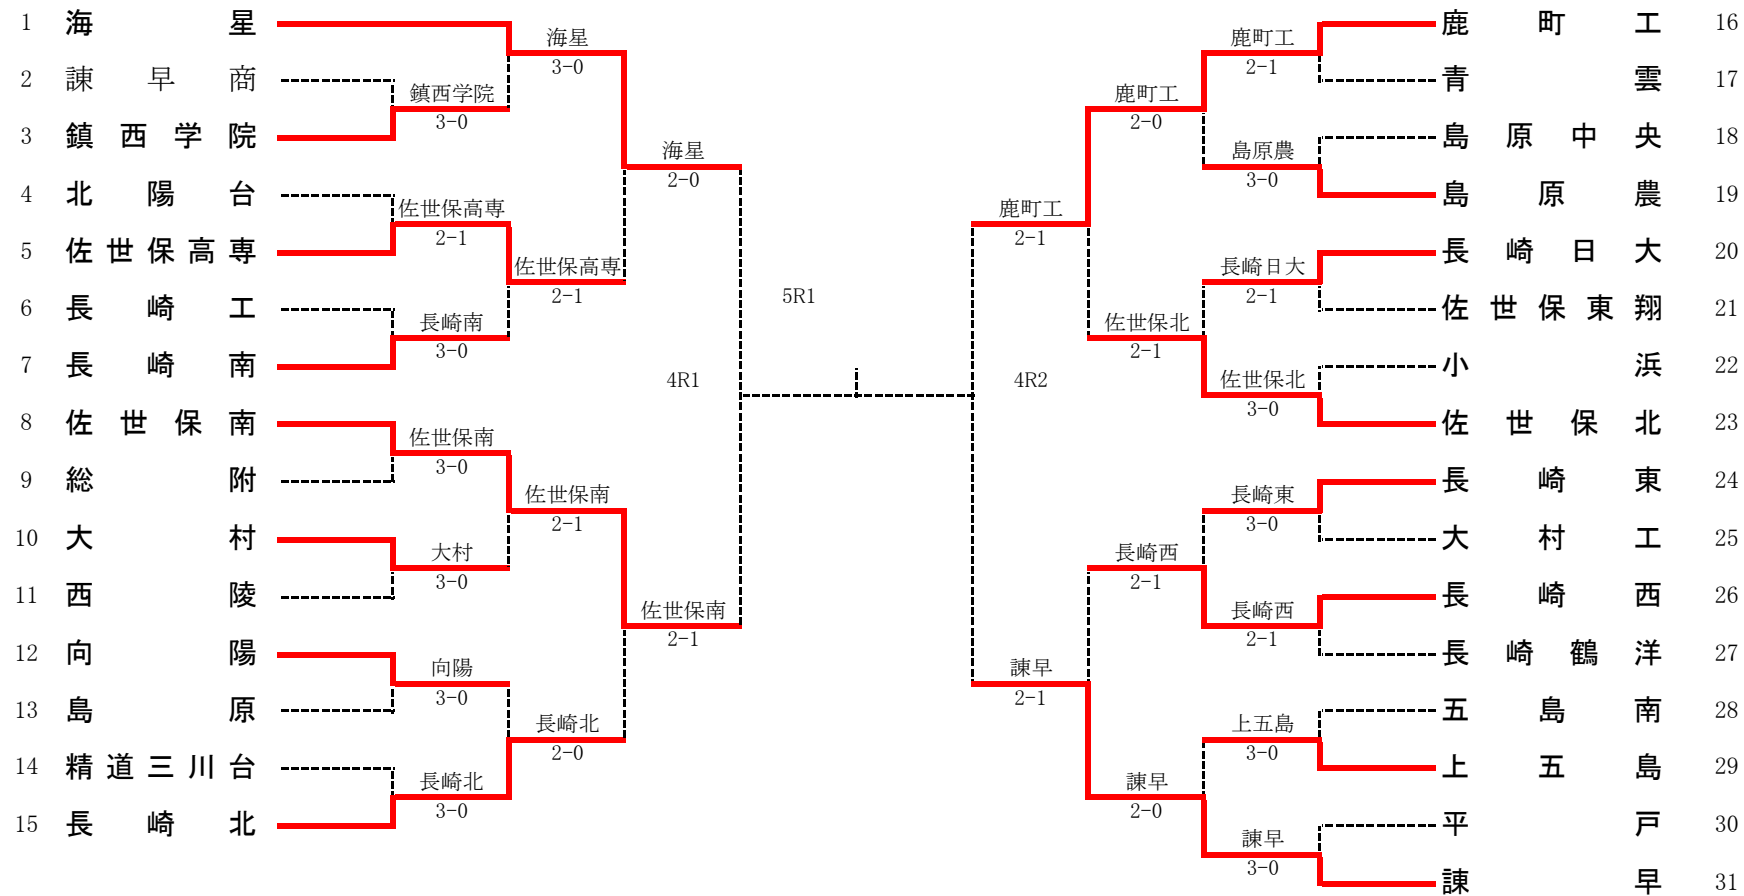

平成22年度 長崎県高等学校総合体育大会 テニス競技 男子団体

1R1	3	鎮西学院	3-0	諫早商	2
D		橋本 武大③ 伊達 拓也③	6-4	横田真之介③ 藤屋 勇太③	
S1		中村 弘樹③	6-4	荒木健一郎③	
S2		小野塚優太③	6-4	田尾 陽斗②	

1R2	5	佐世保高専	2-1	北陽台	4
D		若吉 宏憲③ 永元 陽平②	1-6	諸岡 拓朗③ 大野 力輝③	
S1		中崎晋之介③	6-2	日高 健吾③	
S2		志賀 新①	7-6(3)	河野 敬太③	