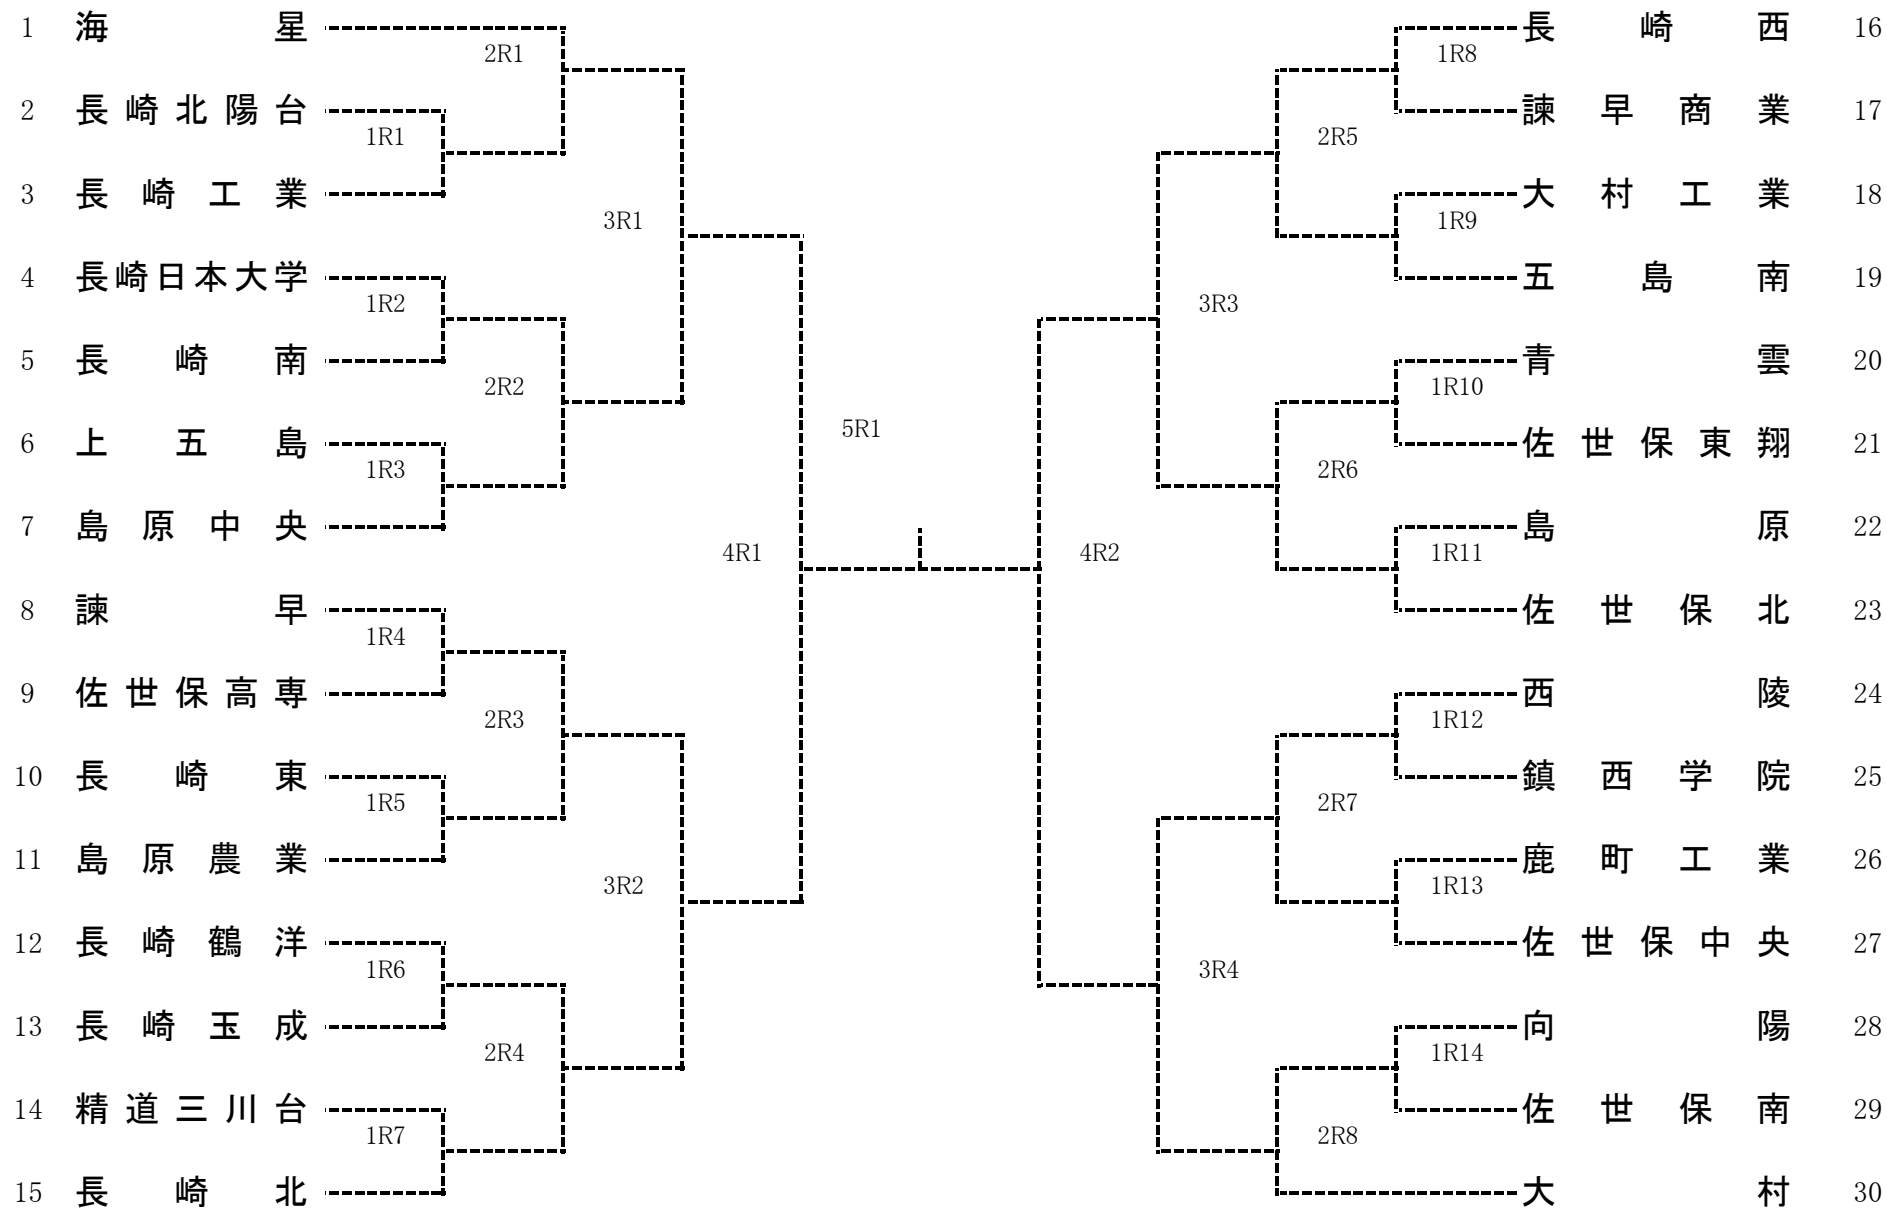

平成22年度長崎県高等学校新人体育大会テニス競技 男子団体

男子団体戦登録メンバー表

番号	学校名	監督名	No. 1	No. 2	No. 3	No. 4	No. 5	No. 6
1	海 星	東 口 嵩	内田 真宏①	古森 慎吾②	榎本 尚史①	橋川 広太郎②	田尾 健斗②	北條 武①
2	長崎北陽台	出口 基司	山本 陣②	松尾 寧彦②	山里 祐大②	松永 理②	田中 亮太②	山崎 貴大①
3	長崎工業	熊本 哲也	竹村 潤②	鶴瀬 勇志②	入口 流星②	本山 大夢②	片山 輝一②	古井田 拓己②
4	長崎日本大学	渋谷 武	松本 一成①	鮫島 隼人②	竹山 祐策②	太田 裕貴②	倉富 貴大②	山口 慶②
5	長崎南	水谷 友彦	濱本 観月②	永尾 智也①	竹下 雅人①	小森 智朗①	島田 啓介②	松本 康貴②
6	上五島	船越 英規	生田 俊介①	明松 俊介②	山下 滉介②	松藤 昂喬②	浜田 隆一郎②	山口 彰一①
7	島原中央	竹村 伸二	上田 雅志①	市川 達也①	竹馬 裕基②	森川 晃成①	宮崎 学①	前田 考希②
8	諫早	水浦 厚	樫山 琢②	橋口 尚嗣②	森 智志①	成末 賢司②	森岡 大貴①	池田 友斗①
9	佐世保高専	下野 次男	永元 陽平②	平野 徳章②	杉山 裕樹②	古賀 瑛②	志賀 新①	松尾 洸弥①
10	長崎東	小川 尚	岩永 一哉①	菊地 智哉②	田川 史弥①	平川 尚樹①	山下 学②	吉田 朋広①
11	島原農業	出口 英明	森田 真悟②	松本 直人①	池田 大地②	宮本 俊樹②	植木 雄大①	下田 優平②
12	長崎鶴洋	井ノ上 隆昭	川端 駿一②	山下 康平②	宮崎 勇①	中村 翼②	久保 成也②	松内 涼①
13	長崎玉成	小松 直斗	矢野 誠朗②	岩永 鴻志①	猪股 俊樹②	坂井 康輔②	清水 泰成①	
14	精道三川台	山口 聡仁	西原 健士朗①	田口 史門①	稲富 智介①	吉田 慎也①	前田 佳人①	若松 紀道①
15	長崎北	梅津 隆行	真崎 洋輔②	尾崎 成彬②	遠藤 正高②	中島 政幸①	吉木 智海②	吉田 亜南①
16	長崎西	野田 恵佑 外	野田 哲平①	田中 康平①	山本 直哉②	平井 尚輝②	藤 櫻 蒼②	坂井 哲朗①
17	諫早商業	松尾 賢志	田尾 陽斗②	岩村 誠也①	永田 政智①	村田 涼②	松尾 完治①	今福 悠太①
18	大村工業	土谷 英樹	廣川 智仁②	堤 柁介②	浦田 駿佑②	橋本 響②	與田 大徳②	琴岡 一斗②
19	五島南	伊東 英治	堺 洋平②	平山 貴規②	本山 慎治②	鴨川 大②	大津 雄矢①	野松 圭①
20	青雲	有吉 拓朗	西村 弘平②	小柳 貴史②	中村 友哉②	畑瀬 太耀②	渡邊 裕史郎①	神谷 拓郎①
21	佐世保東	翔 牧 信之	溝口 元希①	山口 滉大①	松尾 尚輝②	椎葉 勇斗②	中村 雄飛①	中野 優希①
22	島原	松本 優一	松尾 健也②	大場 和樹②	林田 大樹①	伊崎 隆正①	黒川 大地①	川村 末広②
23	佐世保北	岩坪 正裕	中尾 勇介②	光瀬 一平②	松本 祐樹②	田中 皓介②	中村 祐次郎①	長田 譜史①
24	西陵	川谷 大輔	濱口 郁②	益田 孝紀②	上戸 望②	川口 隆介①	内田 龍太郎①	池田 恒輝②
25	鎮西学院	向 敏彦	木原 ヨハネ②	土井 成寿①	野中 智仁②	藤崎 拓実②	糸瀬 正隆②	新宮 弘之②
26	鹿町工業	久田 重毅	速水 祐太郎①	前田 祐貴②	川久保 圭隆②	岡本 健市②	荒木 亮輔②	新立 慶太①
27	佐世保中央	川口 良治	清水 崇裕②	山口 将平①	松永 貴照①	松本 優太①		
28	向陽	森田 潤也	下谷 皇夢②	関 泰貴①	森 和輝①	藤本 凌②	福本 晃①	牧山 竜也①
29	佐世保南	石橋 誠一郎	石橋 亮②	坂本 貴則②	田中 慶太②	梅 誠士郎②	山口 将大①	中古賀 晃②
30	大村	上河 英行	西 諒也②	赤川 慎一②	村木 仁哉②	和田 育也②	濱野 佑介②	小柳 光弘②