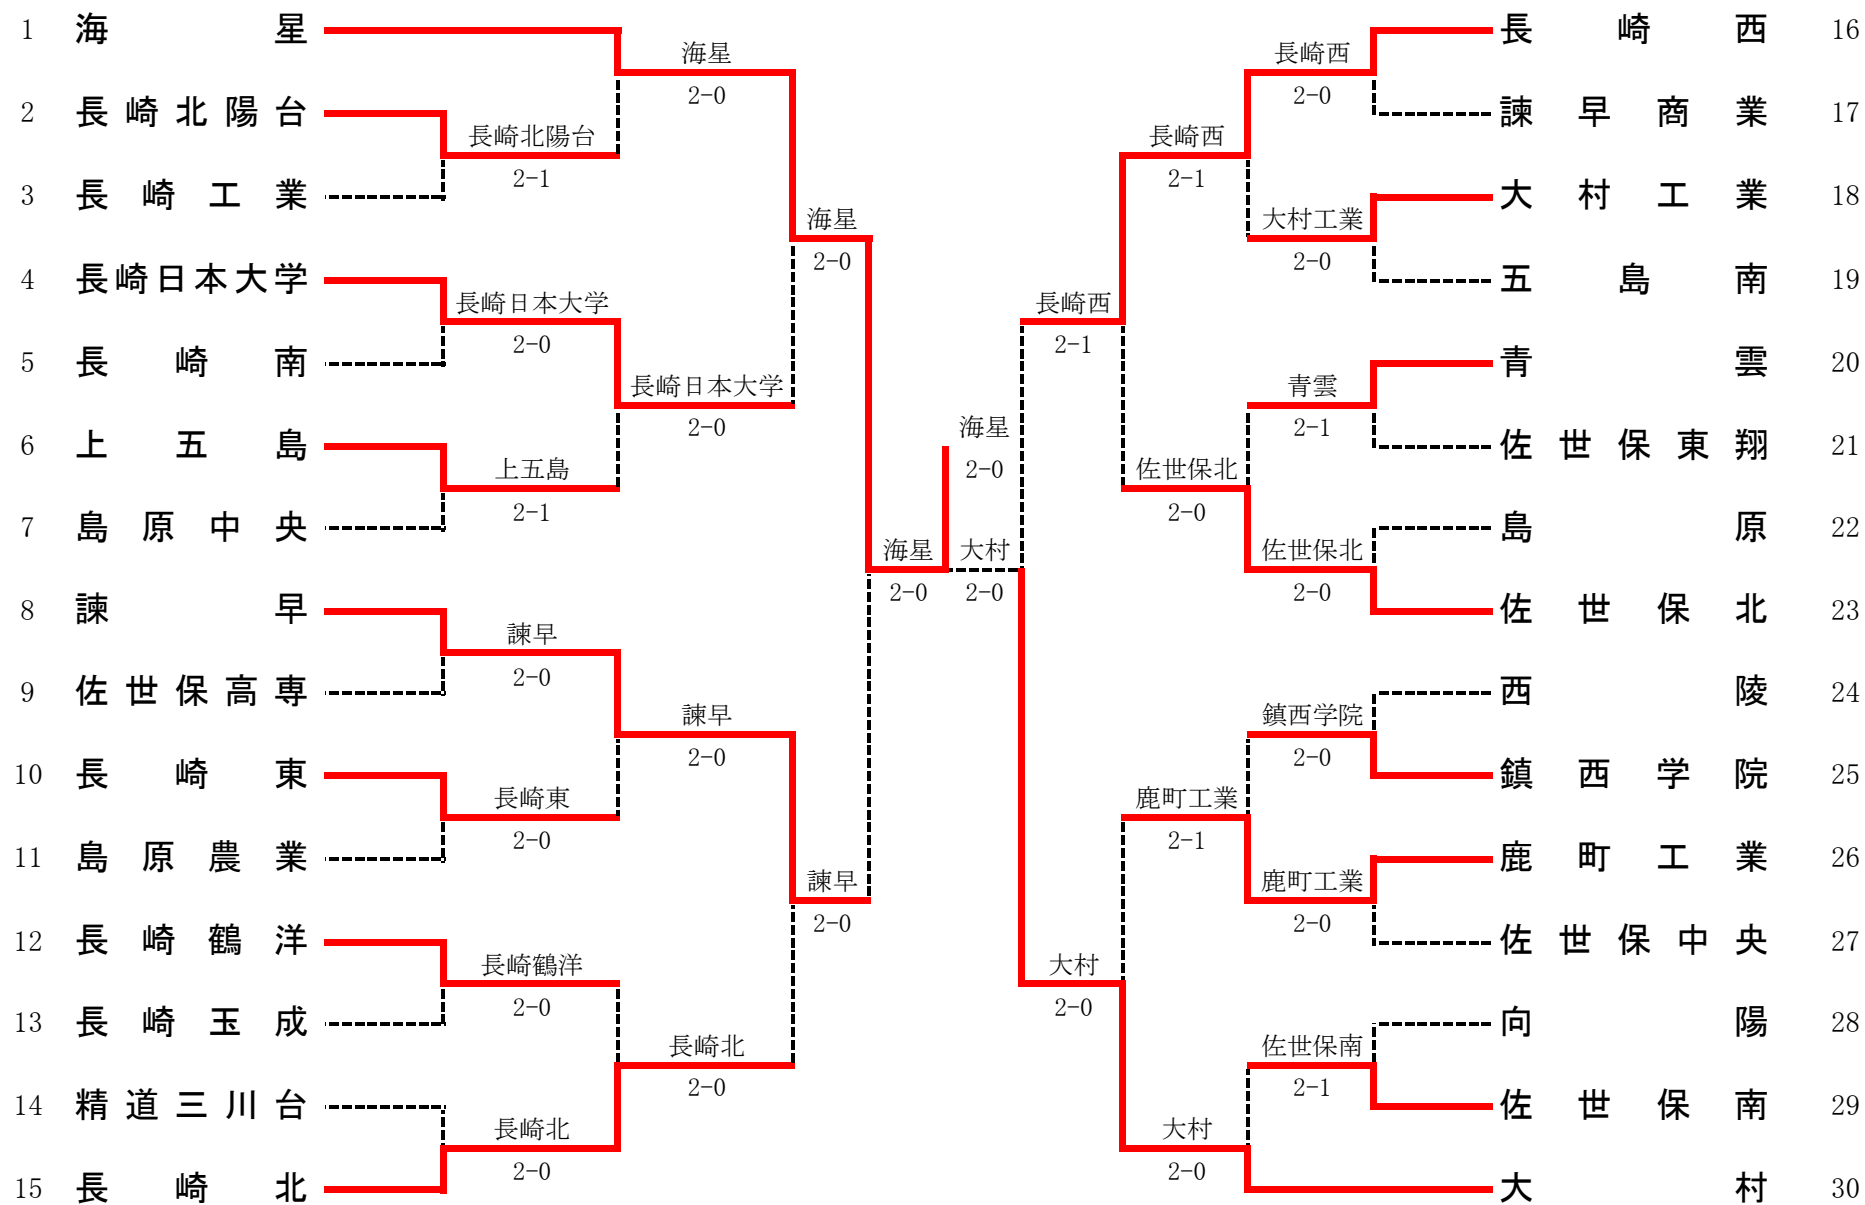

# 平成22年度長崎県高等学校新人体育大会テニス競技 男子団体

1R1	2	長崎北陽台	2-1	長崎工業	3
D		山里 祐大② 山岸 貴大①	6(6)-7	竹村 潤② 鶴瀬 勇志②	
S1		山本 陣②	6-4	入口 流星②	
S2		松尾 寧彦②	6-0	片山 輝一②	

1R2	4	長崎日本大学	2-0	長崎南	5
D		松本 一成① 竹山 祐策②	6-1	永尾智也① 小森智朗①	
S1		鮫島 隼人②	6-1	濱本親月②	
S2		太田 裕貴②	打切	竹下雅人①	