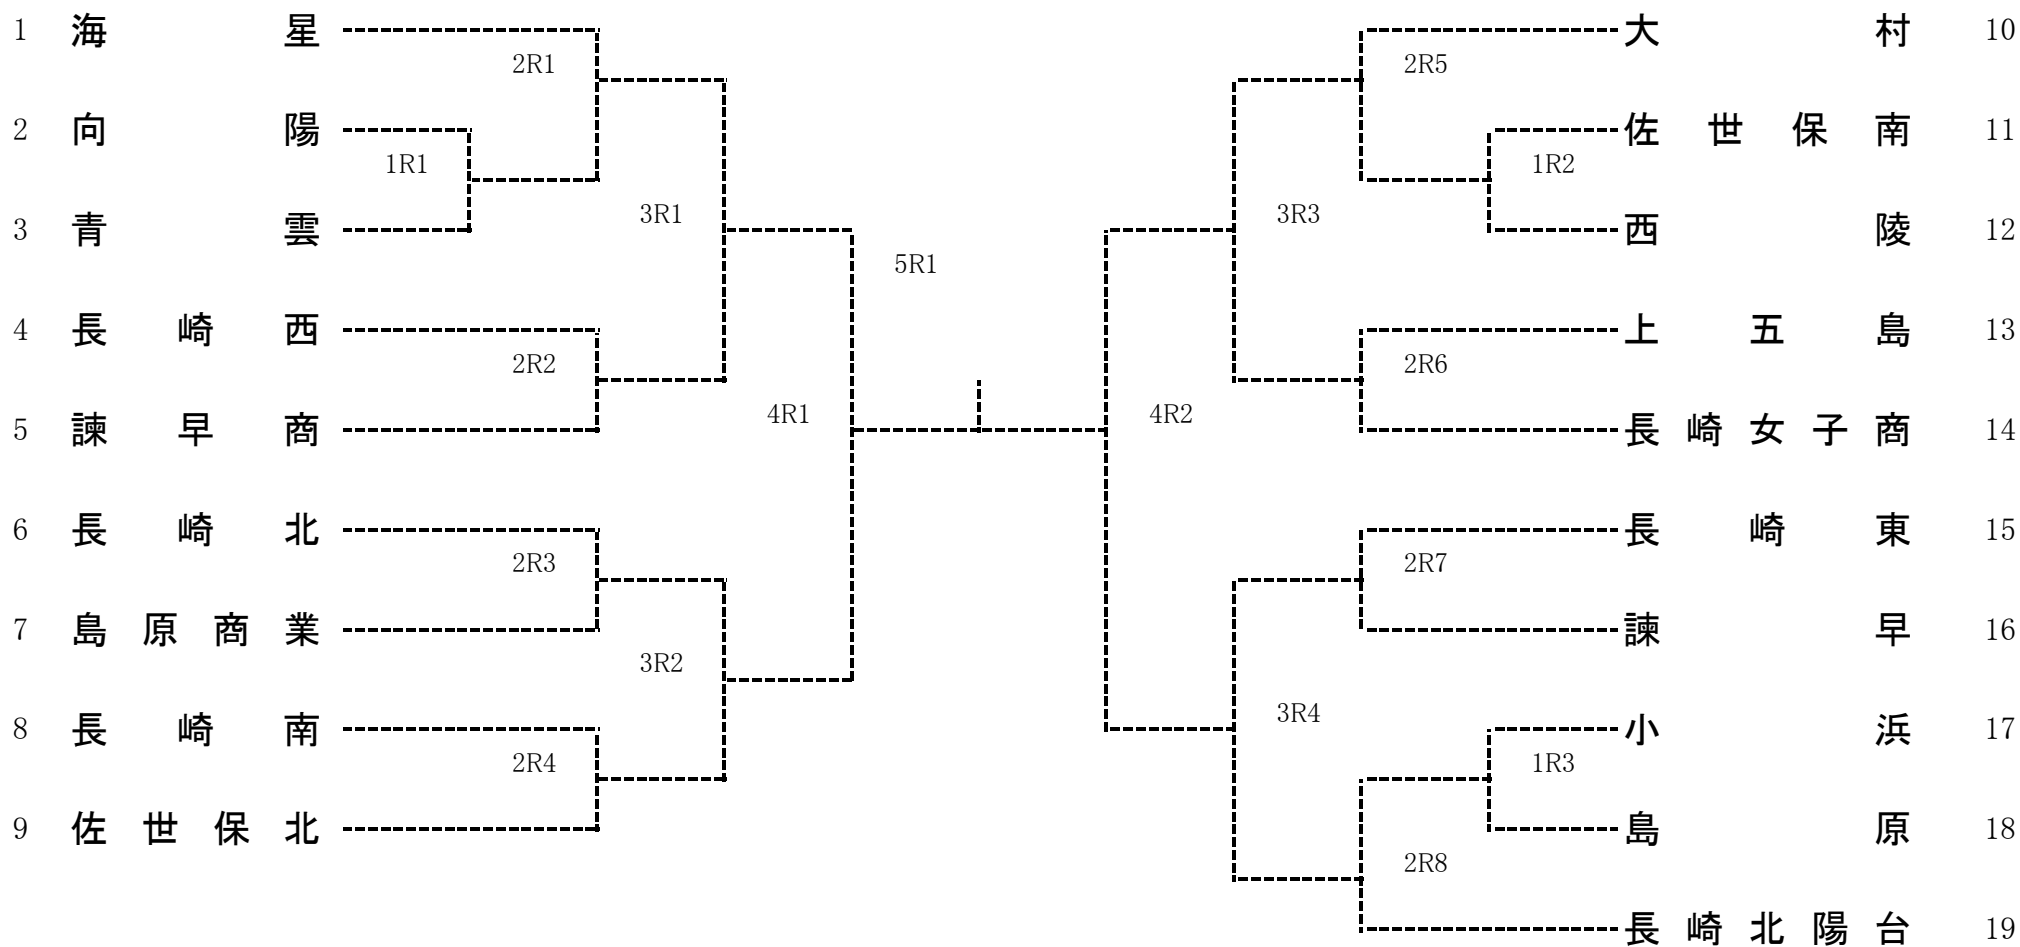

平成22年度長崎県高等学校新人体育大会テニス競技 女子団体

女子団体登録メンバー表

番号	学校名	監督名	No. 1	No. 2	No. 3	No. 4	No. 5	No. 6
1	海	星濱野 祐子	杉本 絵美①	山口 響子①	永尾 ゆう②	松本 菜奈②	鈴木 さくら②	笹本 夢美①
2	向陽	尾辻 哲也	永尾 董①	川端 実咲①	島野 美怜①	小林 聡美①		
3	青雲	金村 博	永友 晶子①	柴山 旺子②	古瀬 葉奈②	太田 絵里子①		
4	長崎	西酒井 義浩	杉山 円香①	井上 愛②	山口 留奈②	小串 真澄②	森 結子②	立本 千恵②
5	諫早	商大浦 一典	村井 佳苗②	井手口 智子②	小林 仁美①	山崎 里穂②	北御門 沙織②	山本 満里奈②
6	長崎	北末松 善之	松本 彩花②	阪中 暁子②	清水 麻由①	井川 茉莉亜①	島本 ちさと①	宮崎 早苗②
7	島原	商業福有 一步	川田 知伽②	川口 ひかる②	宮崎 由香里①	井上 莉菜子①	前田 優花①	
8	長崎	南松山 忠司 外	高比良 和美②	浦川 絢加②	中川 歩乃佳②	平山 貴恵②	橋口 まどか②	若杉 結②
9	佐世保	北相原 勝斗志	山高 詩乃①	森 星羅②	喜多岡 仁美②	中野 晶葉②	北原 史織②	豊村 友賀①
10	大村	池田 裕一	吉田 侑生②	三弦谷 和②	我孫子 麻衣②	田中 美由紀②	川口 由里②	川口 悦加②
11	佐世保	南白川 千恵美	田崎 穂菜美②	成林 優①	口石 由希②	田中 澄怜①	福田 夏織①	木下 夢果①
12	西陵	上戸 春菜	内田 麻友②	北村 春菜①	浦部 ちはる①	横田 晏奈①	益田 優希②	上田 悠倫子①
13	上五島	船越 英規	浦 彩香②	谷山 梨砂②	川口 奈津美②	木下 美保①	今田 愛希①	舩田 歩奈美①
14	長崎女子	商荒木 良助	熊脇 萌々子②	浦田 美沙希②	荒木 優依①	牧島 里恵①	松本 春菜①	山形 咲月①
15	長崎	東丸岡 浩樹 外	柴原 李帆②	瀬戸口 詩織①	里 佳恵①	中田 鈴菜①	嶋本 真奈①	福田 裕子①
16	諫早	福田 智明	西村 咲子②	川上 葵①	小川内 理菜②	龍田 七恵①	嶋田 葉月①	倉橋 舞①
17	小浜	佐藤 一郎	光永 真規②	島崎 ともみ②	田中 那奈②	植木 愛②	田中 智子①	
18	島原	本村 晋一郎	吉田 葉②	森 美月①	田口 英里②	大場 琴未①	本田 沙弥①	有馬 真理①
19	長崎北陽台	安居院 公隆	山田 里佳②	福岡 里奈②	小川内 詩織②	伊東 千遥①	廣田 成美②	福田 雅美②