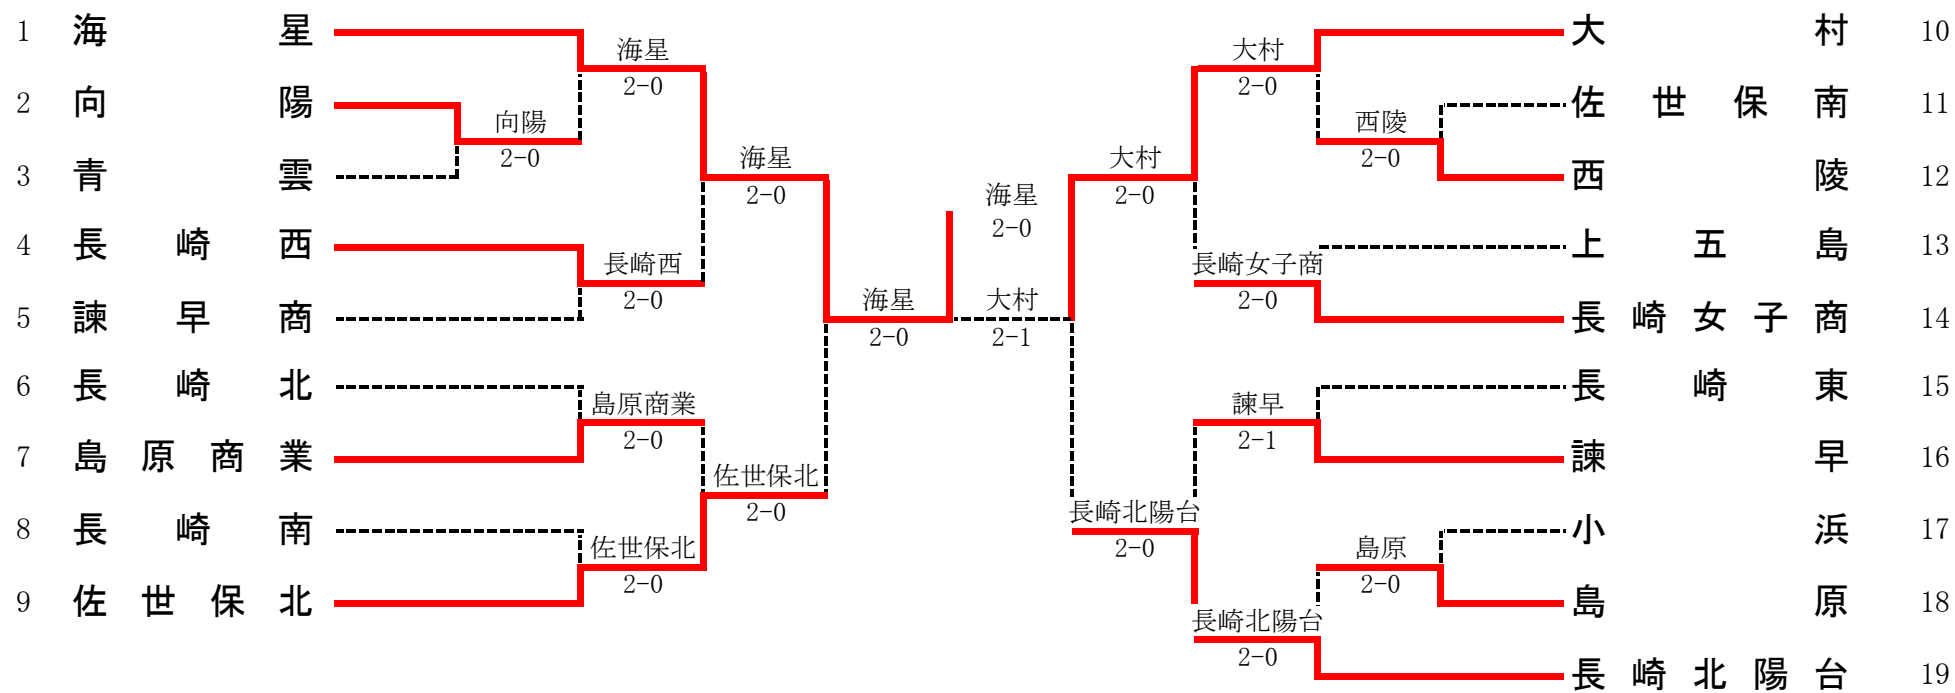

平成22年度長崎県高等学校新人体育大会テニス競技 女子団体

1R1	2	向陽	2-0	青雲	3
D		小林 聡美① 島野 美怜①	6-0	古瀬 葉奈② 太田 絵里子①	
S1		永尾 董①	6-2	永友 晶子①	
S2		川端 実咲①	打切	柴山 旺子②	

1R2	12	西陵	2-0	佐世保南	11
D		内田 麻友② 浦部 ちはる①	6-3	田崎 穂菜美② 口石 由希②	
S1		北村 春菜①	6-0	成林 優①	
S2		益田 優希②	打切	田中 澄怜①	