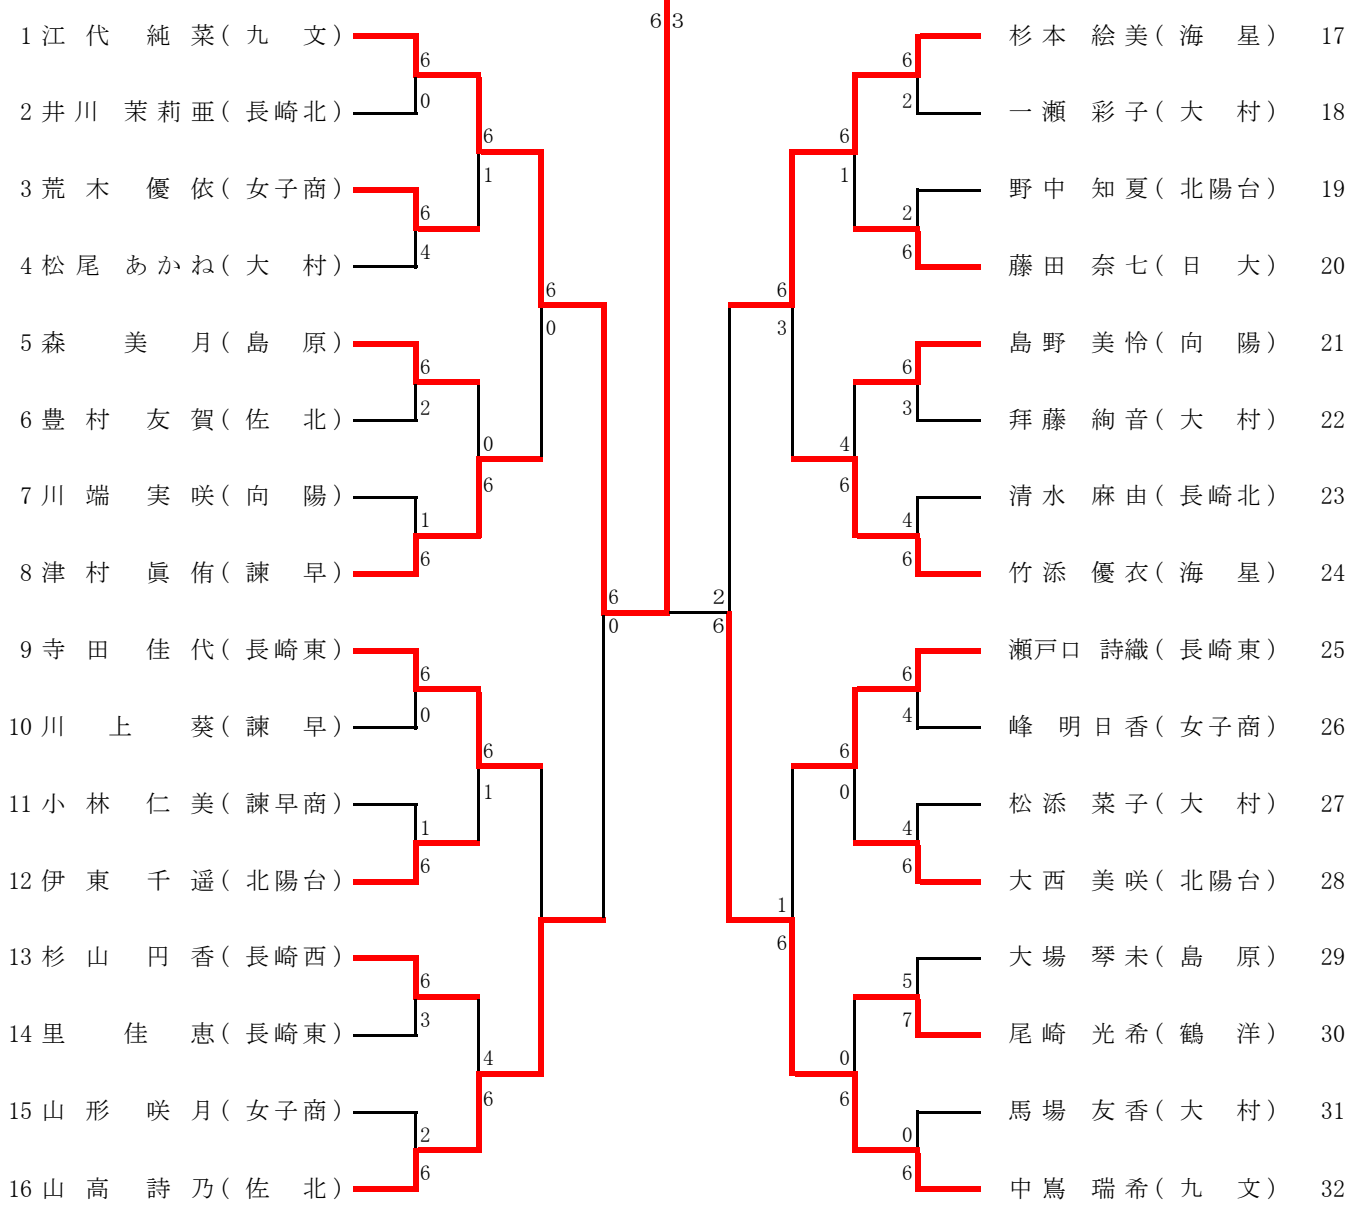

女子シングルス本戦

優勝 江代 純菜(九州文化学園)

<3・4位決定戦>

山高 詩乃(佐北) 0-6 杉本 絵美(海星)

<5~8位決定戦>

寺田 佳代(長崎東) 4-6 津村 眞侑(諫早)

瀬戸口 詩織(長崎東) 4-6 竹添 優衣(海星)

<7・8位決定戦>

瀬戸口 詩織(長崎東) 4-6 津村 眞侑(諫早)