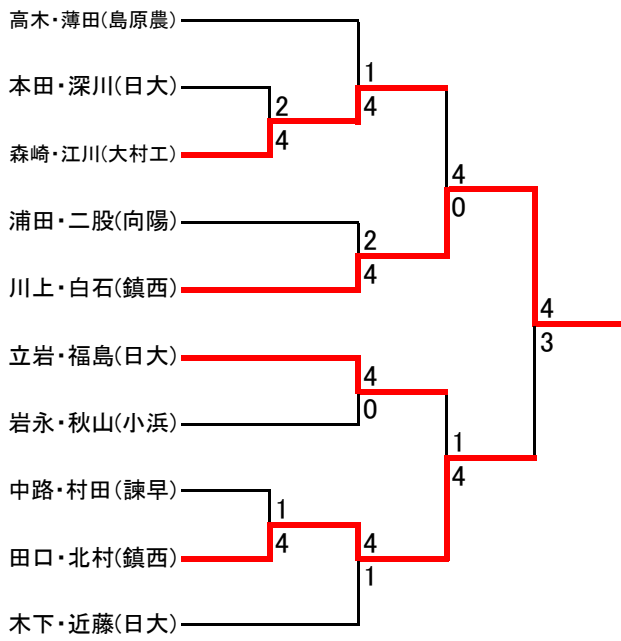

女子 予選リーグ組み合わせ (数字は試合順)

リーグA

選手名(学校名)	平井・岩本(向陽)	山口・中島(諫早)	井上・中村(諫早商)	山崎・村田(小浜)	勝敗
平井・岩本(向陽)		4-2	4-0	4-0	3-0
山口・中島(諫早)	2-4		4-2	3-4	1-2
井上・中村(諫早商)	0-4	2-4		3-4	0-3
山崎・村田(小浜)	0-4	4-3	4-3		2-1

リーグB

選手名(学校名)	金澤・中村(大村)	黒田・平野(向陽)	高柳・河村・松下(諫早)	澄川・岩沼(日大)	勝敗
金澤・中村(大村)		4-0	4-1	4-1	3-0
黒田・平野(向陽)	0-4		4-0	4-0	2-1
高柳・河村・松下(諫早)	1-4	0-4		4-1	1-2
澄川・岩沼(日大)	1-4	0-4	1-4		0-3

リーグC

選手名(学校名)	濱口・横田(諫早商)	大屋・布川(大村)	小崎・北村(向陽)	岩田・熊(日大)	勝敗
濱口・横田(諫早商)		4-0	4-1	4-1	3-0
大屋・布川(大村)	0-4		4-3	4-1	2-1
小崎・北村(向陽)	2-4	3-4		2-4	0-3
岩田・熊(日大)	1-4	1-4	4-2		1-2

リーグD

選手名(学校名)	津村・坂口(諫早)	木下・道辻(諫早商)	松尾・松田(大村)	坂本・永坂(向陽)	勝敗
津村・坂口(諫早)		4-3	4-0	4-2	3-0
木下・道辻(諫早商)	3-4		4-3	4-3	2-1
松尾・松田(大村)	0-4	3-4		1-4	0-3
坂本・永坂(向陽)	2-4	3-4	4-1		1-2

男女決勝トーナメント

男子

女子