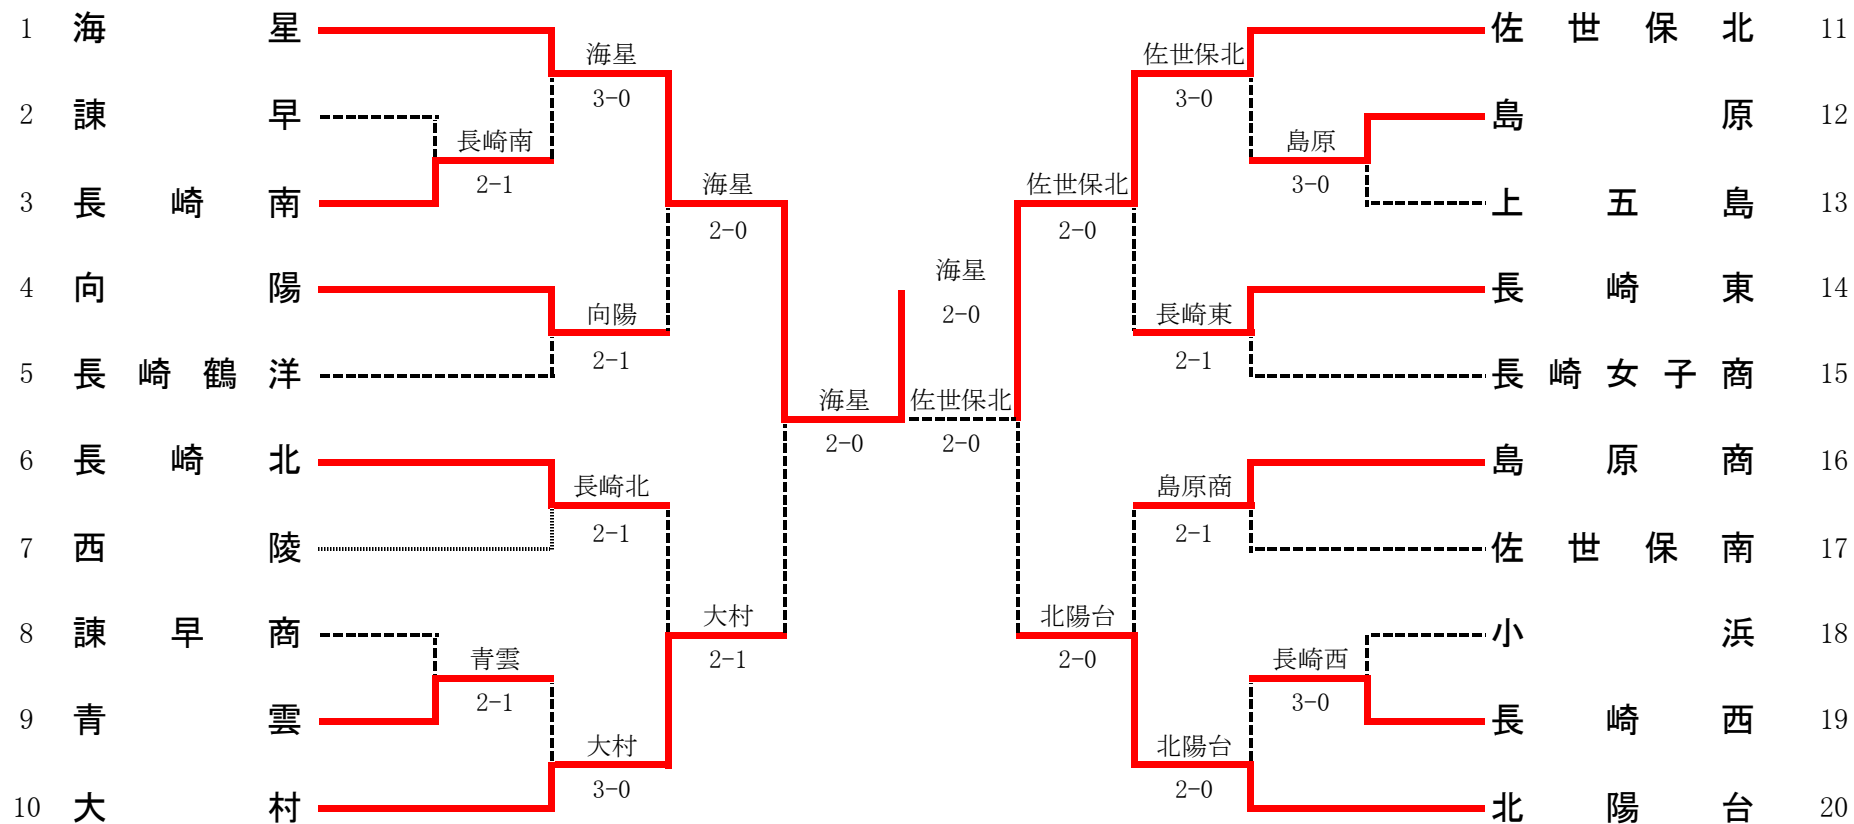

平成23年度(第63回)長崎県高等学校総合体育大会テニス競技

平成23年6月4日～7日

かきどまり庭球場

女子団体

1R1	3	長崎南	2-1	諫早	2
D		平岡 千明② 田中亜梨奈②	6-4	龍田 七恵② 小川内理菜③	
S1		高比良和美③	1-6	川上 葵②	
S2		浦川 絢加③	6-3	津村 眞侑①	

1R2	9	青雲	2-1	諫早商	8
D		古瀬 葉奈③ 大田絵里子②	0-6	村井 佳苗③ 山崎 里穂③	
S1		永友 晶子②	6-4	井手口智子③	
S2		柴山 旺子③	6-4	小林 仁美②	