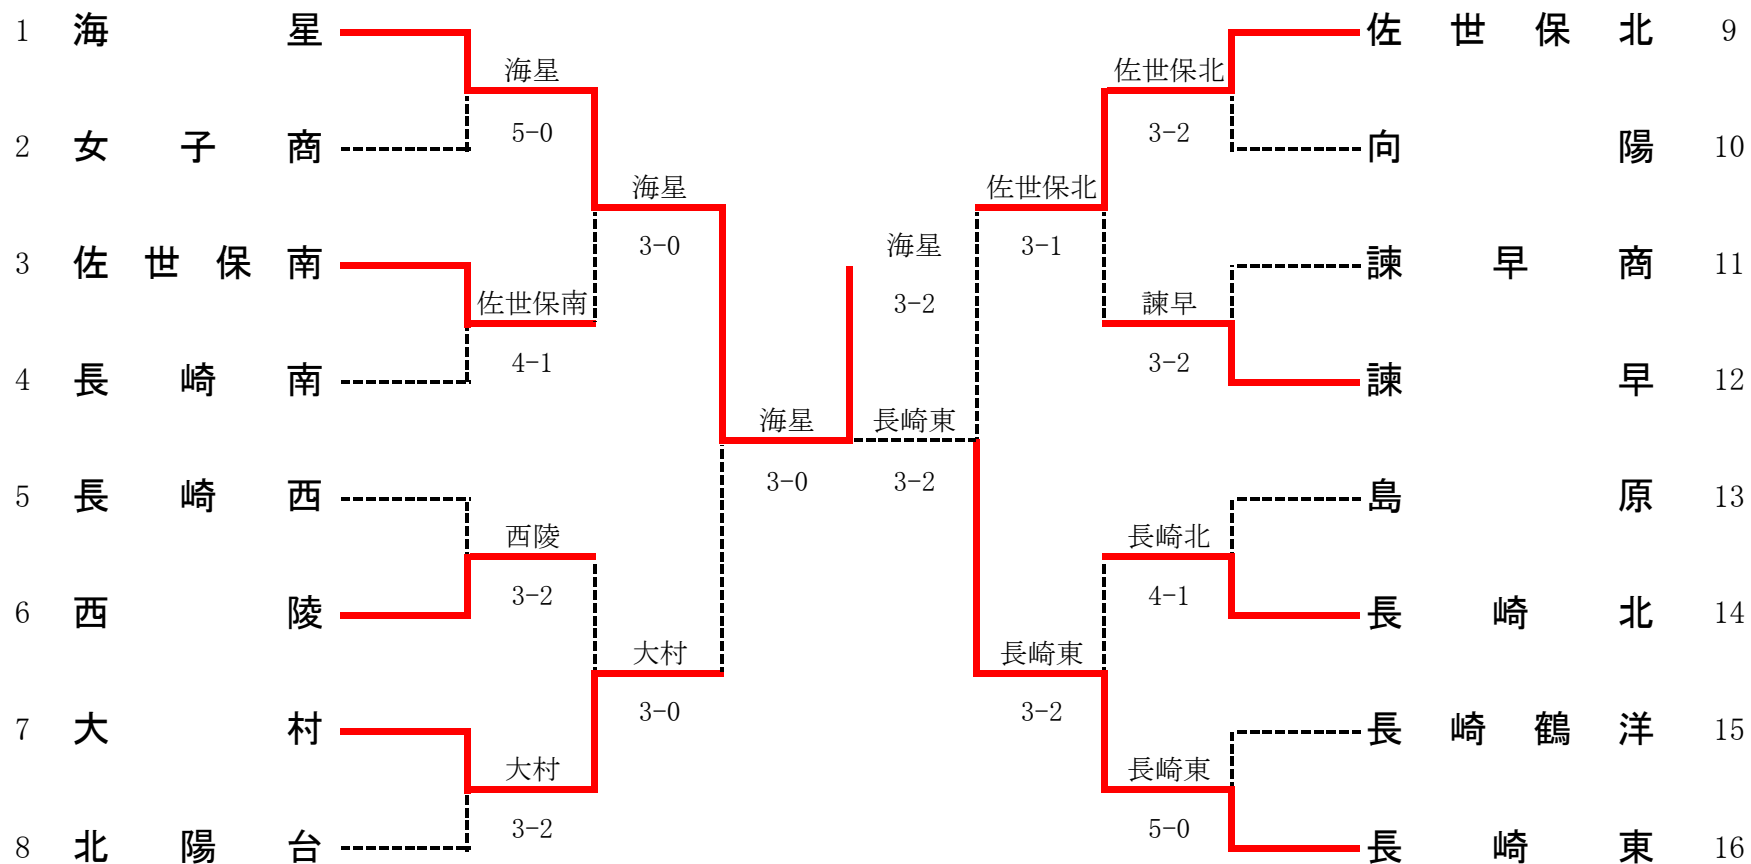

平成23年度 第34回全国高等学校選抜テニス競技 長崎県大会  
女子団体

<b>1R1</b>	<b>1</b>	<b>海星</b>	5-0	<b>長崎女子商</b>	<b>2</b>
S1		杉本 絵美②	6-1	荒木 優依②	
D1		笹本 夢美② 田坂 美穂②	6-2	小森 あきほ① 松本 春菜②	
S2		山口 響子②	6-1	山形 咲月②	
D2		藤森 加奈恵② 山口 真澄②	6-3	北村 小夏① 内野 史織①	
S3		竹添 優衣②	6-2	峰 明日香①	

<b>1R2</b>	<b>3</b>	<b>佐世保南</b>	4-1	<b>長崎南</b>	<b>4</b>
S1		成林 優②	6-3	平岡 千明②	
D1		木下 夢果② 馬場 美祥②	3-6	本田 彩矢② 橋本 なぎさ②	
S2		福田 夏織②	6-2	田中 亜梨奈②	
D2		吉田 舞① 長岡 志歩②	6-3	三日月 千咲② 松尾 美紀②	
S3		田中 澄伶②	6-0	坂本愛理②	

<b>1R3</b>	<b>6</b>	<b>西陵</b>	3-2	<b>長崎西</b>	<b>5</b>
S1		北村 春菜②	2-6	杉山 円香②	
D1		横田 晏奈② 土井 亜里沙②	6-3	川端 優美② 安達 真子②	
S2		浦部 ちはる②	6-3	松崎 かのこ②	
D2		上田 悠倫子② 今田 菜々美②	6-1	山口 有紗① 細波 佳奈子①	
S3		松井 真奈美②	1-6	鈴木 美穂①	