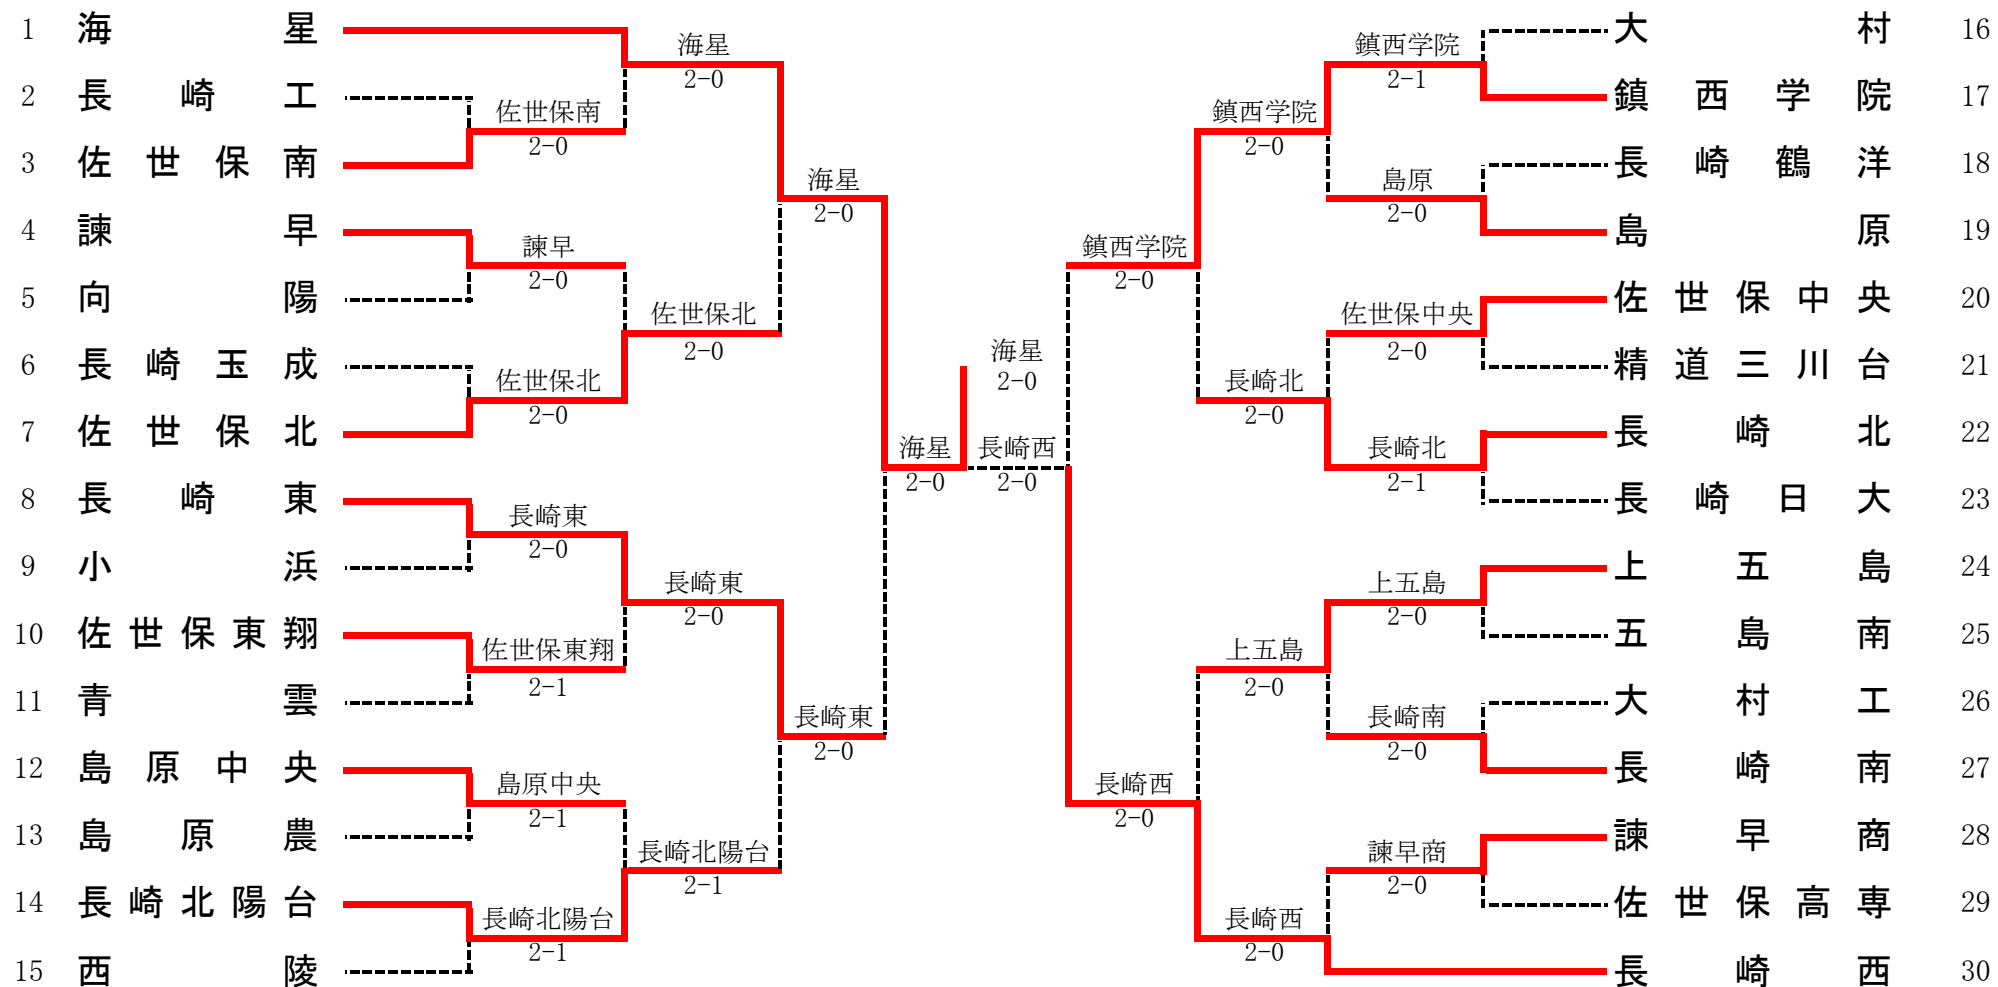

# 平成23年度長崎県高等学校新人体育大会テニス競技 男子団体

1R1	3	佐世保南	2-0	長崎工	2
D		山口 知晃② 浦 龍太郎②	6-2	神山 優祐② 播本 和樹②	
S1		山口 将大②	6-0	豊島 知樹①	
S2		小泊 彰緒②	打切	柴田 悠②	

1R2	4	諫早	2-0	向陽	5
D		森岡 大貴② 村田 智①	6-2	関 泰貴② 浦田 京太郎①	
S1		森 智志②	6-1	福本 晃②	
S2		池田 友斗②	打切	森 和輝②	