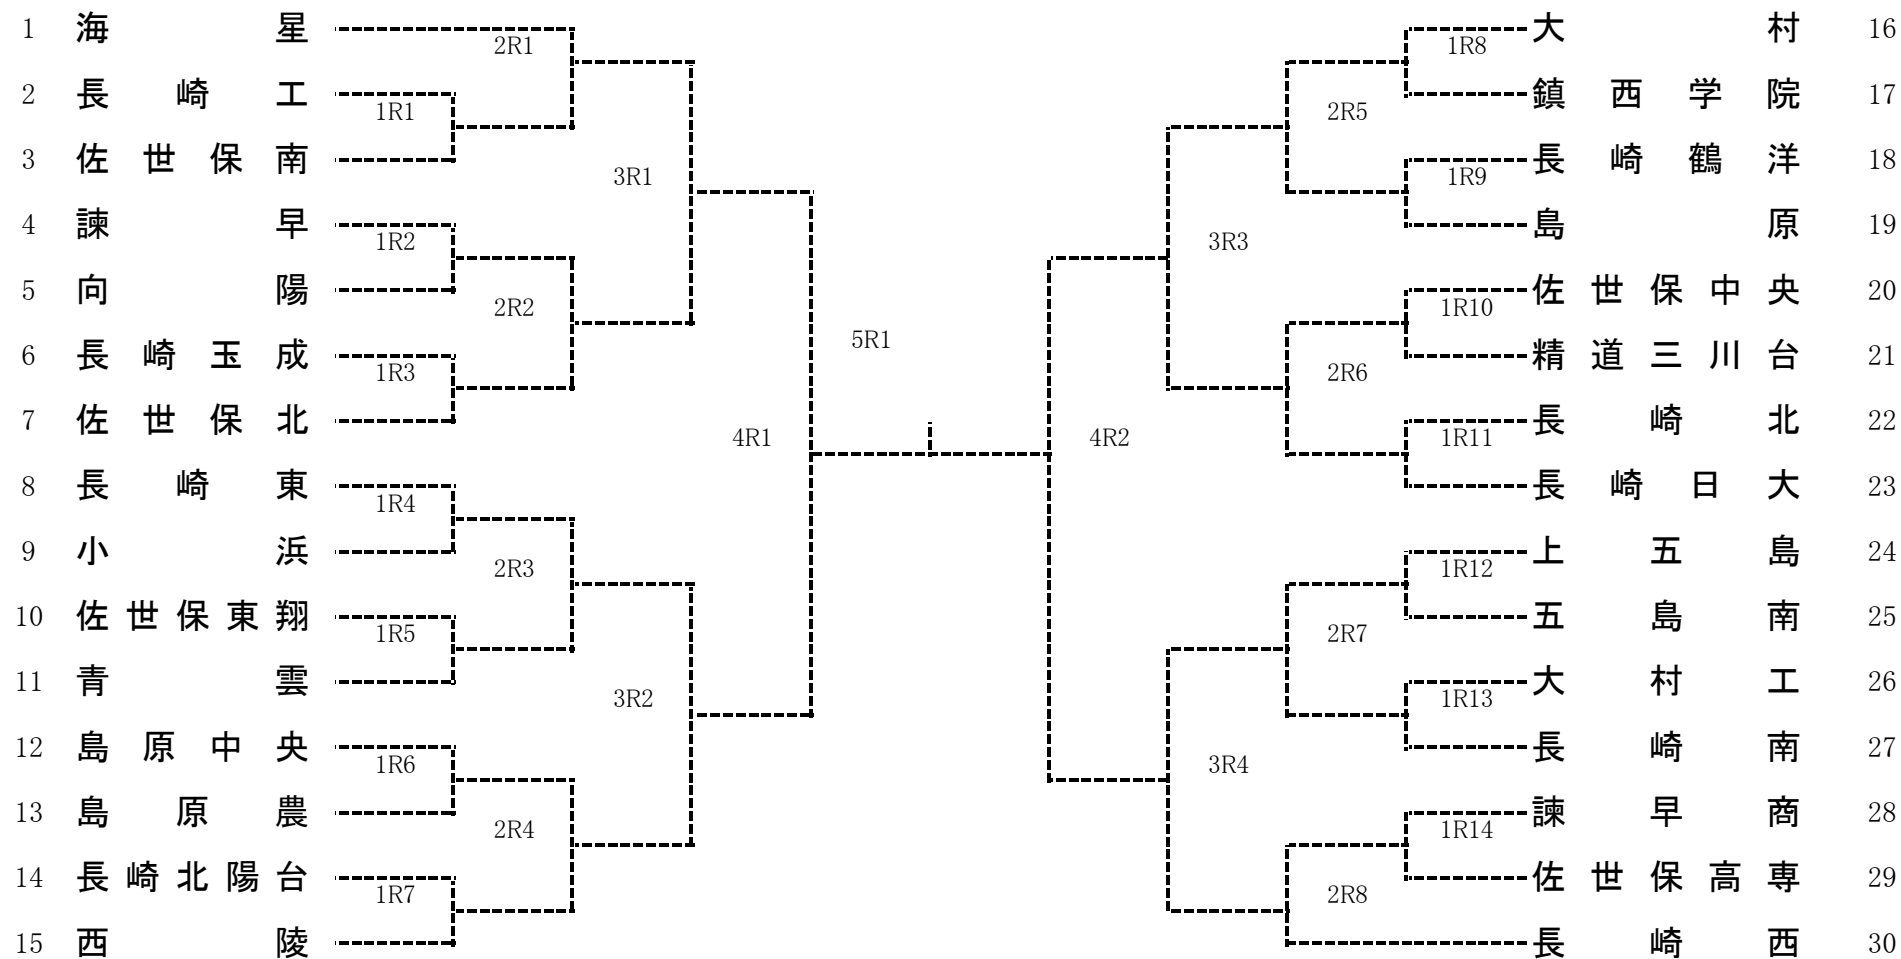

# 平成23年度長崎県高等学校総合体育大会テニス競技 男子団体

男子団体戦登録メンバー表

番号	学校名	監督名	No. 1	No. 2	No. 3	No. 4	No. 5	No. 6
1	海星	東口 嵩	内田 真宏②	小柳 裕庸②	北村 翔平①	榎本 尚史②	西野 拓郎①	矢野 修将①
2	長崎工	矢野 伸一	竹田 大地②	豊島 知樹①	柴田 悠②	神山 優祐②	播本 和樹②	戸田 巨樹①
3	佐世保南	石橋 誠一郎	山口 将大②	小泊 彰緒②	山口 知晃②	浦 龍太郎②	武田 尚杜①	今里 洸貴②
4	諫早	水浦 厚	森 智志②	池田 友斗②	森岡 大貴②	村田 智①	岡田 征喜①	中路 達也①
5	向陽	森田 潤也	福本 晃②	関 泰貴②	森 和輝②	浦田 京太郎①	二股 翔太①	久保 智寛①
6	長崎玉成	小松直斗	岩永 鴻志②	松本 優太②	筒口 祐樹①	小田 圭祐①	北嶋 愛①	石田 貴宏①
7	佐世保北	吉永 真二	中村 祐次郎②	長田 譜史②	鶴地 宏海①	磯口 勇平②	松尾 貴史②	菊永 凌②
8	長崎東	猪股 英介	岩永 一哉②	田川 史弥②	平川 尚樹②	吉田 朋広②	大崎 将裕①	井上 源樹②
9	小浜	佐藤 一郎	岩永 大夢②	田中 亮聖①	秋山 竜二①	岩永 星斗①		
10	佐世保東翔	高以来陽治	溝口 元希②	山口 滉大②	上野 響②	迎 秀明②	中村 雄飛②	吉田 准②
11	青雲	有吉 拓朗	渡邊 裕史郎②	榛澤 空良②	神谷 拓郎②	浅野 晃平②	平野 雅也②	郷田 崇幸②
12	島原中央	竹村 伸二	上田 雅志②	森川 晃成②	市川 達也②	岩瀬 光②	宮崎 学②	相良 吉彦①
13	島原農	出口 英明	植木 雄太②	松本 直斗②	田中 方斉②	高木 彰人①	橋本 裕大②	猪名 富介人①
14	長崎北陽台	出口 基司	中野 拓①	山寄 貴大②	本田 征光②	古賀 裕也②	山口 悠太②	安田 魁①
15	西陵	川谷大輔	尾上 一斗②	木村 哲雄②	田中 麟太郎②	藤本 正敏①	川口 隆介②	有川 諒①
16	大村	上河 英行	松竹 祥吾②	小川内 悠②	中村 翔太②	重松 朋広②	田崎 航②	本山 達也①
17	鎮西学院	向 敏彦	南里 哲②	土井 成寿②	田口 和典①	白石 雅樹①	川上 涼太①	八坂 悠介②
18	長崎鶴洋	井ノ上 隆昭	横山 アントニー②	宮崎 勇②	木下 佑太②	松内 涼②	富永 拓也①	秦 直樹①
19	島原	松本 優一	林田 大樹②	伊崎 隆正②	高橋 克成②	伊藤 光一②	小松 亮太②	松本 圭央②
20	佐世保中央	川口良治	清水 透①	山口将平②	白石晋太郎②	北島大輔①		
21	精道三川台	小林 正一	西原 健士朗②	田口 史門②	若松 紀道②	吉田 慎也②	前田 佳人②	
22	長崎北	梅津 隆行	中島 政幸②	浦川 貴季①	吉田 亜南②	堤 北星②	松下 聖弥②	平山 恭介①
23	長崎日大	渋谷 武	松本 一成②	横山 恕大②	堤 隆浩②	立岩 大樹①	三木田 勇②	荒田 浩輔②
24	上五島	船越 英規	山口 一帆②	大下田 滉成②	植村 尚貴②	山口 彰一②	宇野 匡哉②	近藤 聖②
25	五島南	伊東 英治	今川 皓介①	岩下 将大①	出口 和也①	薩本 重敏①	野瀬 早人②	松本 駿①
26	大村工	土谷 英樹	大木 太②	三好 勇太②	下田 修司②	森崎 駿介①	田中 幸一郎①	山下 文平①
27	長崎南	菊池 康	芳澤 広崇②	竹下 雅人②	永尾 智也②	川原 尚滉①	山下 遼①	岩原 寛幸①
28	諫早商	松尾 賢志	岩村 誠也②	永田 政智②	片山 練①	松尾 完治②	森田 拓矢②	今福 悠太②
29	佐世保高専	下野 次男	志賀 新②	松尾 洸弥②	山口 高史②	川本 紘平①	伊藤 隆成①	小島 和貴①
30	長崎西	野田 恵佑	野田 哲平②	大久保 輝①	有馬 拓②	福田 達朗②	坂井 哲朗②	松本 啓一郎①