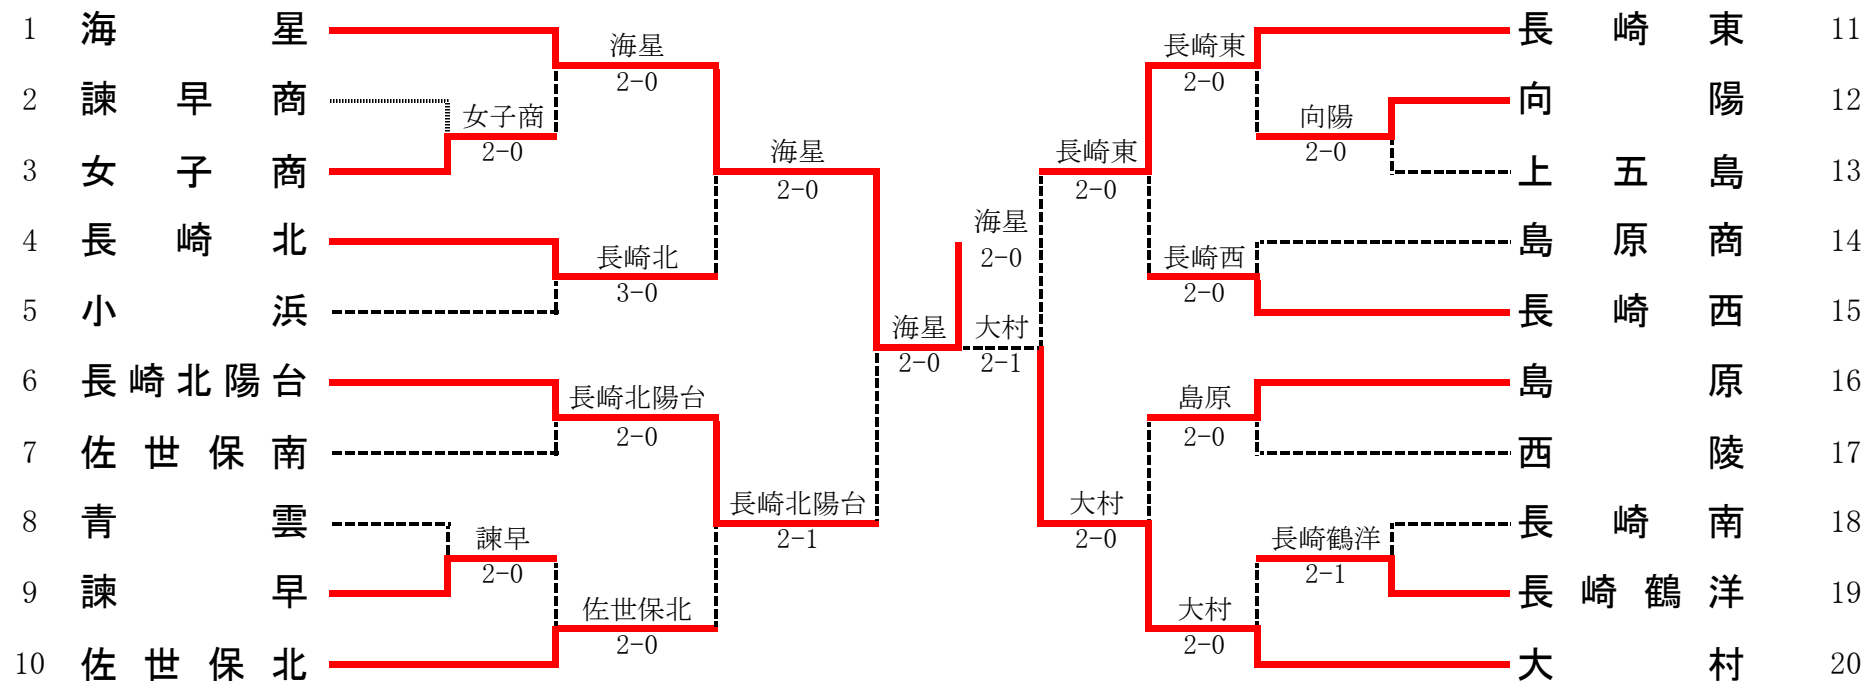

# 平成23年度長崎県高等学校新人体育大会テニス競技 女子団体

1R1	3	女子商	2-0	諫早商	2
D		小森 あきほ① 山形 優依②	6-3	木下 莉緒① 井上 加奈子①	
S1		荒木 優依②	6-3	濱口 愛生①	
S2		峰 明日香①	打切	小林 仁美②	

1R2	9	諫早	2-0	青雲	8
D		龍田 七恵② 嶋田 葉月②	0-6	田口 真帆① 石原 桜①	
S1		津村 眞侑①	0-6	永友 晶子②	
S2		川上 葵②	打切	大田 絵里子②	