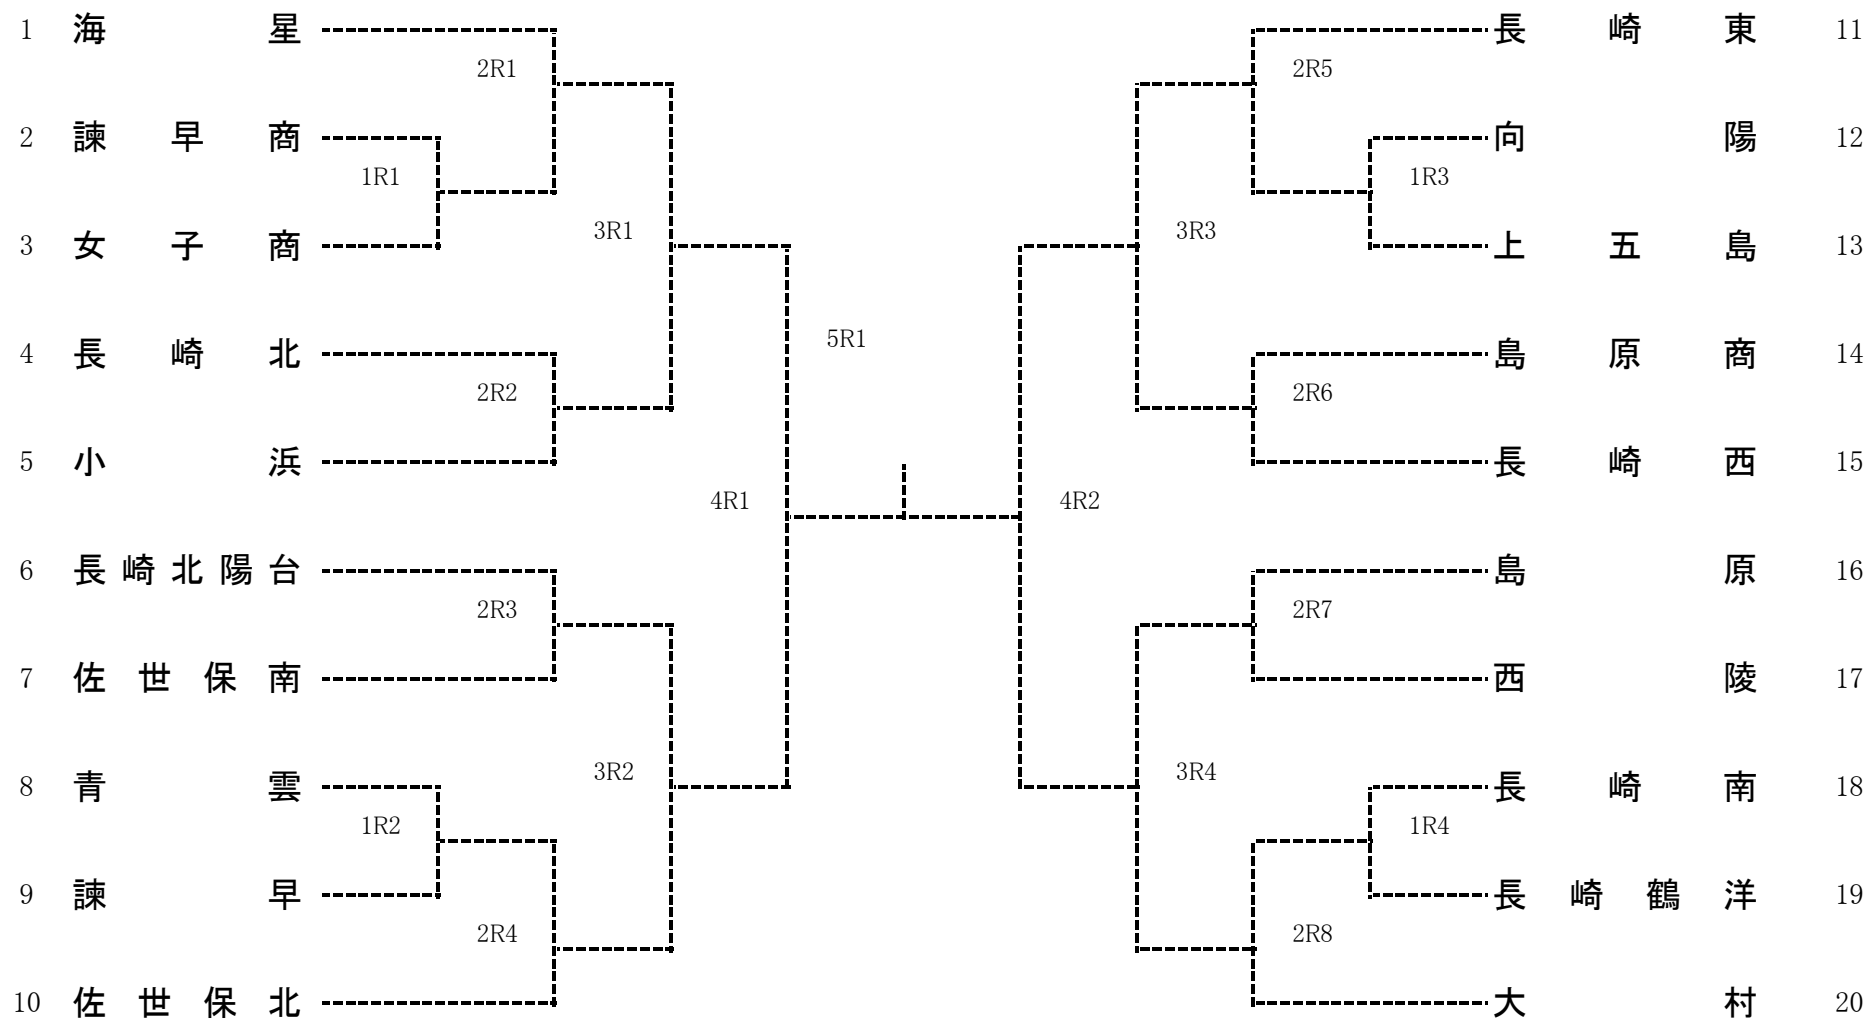

平成23年度長崎県高等学校総合体育大会テニス競技 女子団体

女子団体登録メンバー表

番号	学校名	監督名	No. 1	No. 2	No. 3	No. 4	No. 5	No. 6
1	海星	濱野 祐子	杉本 絵美②	山口 響子②	竹添 優衣②	笹本 夢美②	西口 真帆①	藤森 加奈恵②
2	諫早商	松尾 賢志	濱口 愛生①	小林 仁美②	木下 莉緒①	道辻 里菜①	山崎 鈴香②	井上 加奈子①
3	女子商	荒木 良助	荒木 優依②	山形 咲月②	峰 明日香①	小森 あきほ①	北村 小夏①	内野 史織①
4	長崎北	末松 善之	清水 麻由②	井川 茉莉亜②	島本 ちさと②	寺井 萌②	久保 壽奈①	蒲原 春香①
5	小浜	織田 美由紀	田中 智子②	山崎 彩菜①	草野 夏子②	澁谷 音輪②		
6	長崎北陽台	安居院 公隆	伊東 千遥②	大西 美咲②	野中 知夏②	東 真衣子②	金子 遥②	上野 奈菜②
7	佐世保南	石橋 周一郎	成林 優②	福田 夏織②	田中 澄怜②	木下 夢果②	馬場 美祥②	長岡 志歩②
8	青雲	金尾 博之	永友 晶子②	大田 絵里子②	石原 桜①	田口 真帆①	室屋 絢香①	
9	諫早	福田 智明	津村 眞侑①	川上 葵②	龍田 七恵②	嶋田 葉月②	坂口 彩香①	山口 詩織①
10	佐世保北	相原勝斗志	山高 詩乃②	藤本 紗英②	豊村 友賀②	中里 真子②	久家 あずさ②	山本 佳奈②
11	長崎東	丸岡浩樹	寺田 佳代①	瀬戸口 詩織②	里 佳恵②	中田 鈴菜②	松尾 志帆①	福田 裕子②
12	向陽	尾辻 哲也	島野 美怜②	小林 聡美②	川端 実咲②	平井 優子①	黒田 絵里子①	平野 彩美①
13	上五島	多々川 恵亮	木下 美保②	今田 愛希②	舩田 歩奈美②	谷口 実奈美②	和田 美奈子②	平瀬 莉子②
14	島原商	木場田 友大	宮崎 由香里②	林 詠美子①	松尾 朱莉①	前田 優花②	井上 莉菜子②	
15	長崎西	酒井 義浩	杉山 円香②	松崎 かのこ②	鈴木 美穂①	川端 優美②	安達 真子②	山口 有紗①
16	島原	本村 晋一郎	森 美月②	大場 琴未②	本田 沙弥②	有馬 真理②	馬場 亜加里①	市川 加奈子②
17	西陵	上戸 春菜	北村 春菜②	浦部 ちはる②	横田 晏奈②	土井 亜里沙②	上田 悠倫子②	今田 菜々美②
18	長崎南	松山忠司	平岡 千明②	田中 亜梨奈②	坂本愛理②	本田 彩矢②	橋本 なぎさ②	松尾 美紀②
19	長崎鶴洋	三浦 美津志	尾崎 光希②	山川 菜々美①	河野 美咲①	濱田 みちる②	森尾 依里香②	大山 真衣①
20	大村	田中正和	松尾 あかね②	拜藤 絢音②	一瀬 彩子②	香月 友里②	松添 菜子②	早川 虹幸②