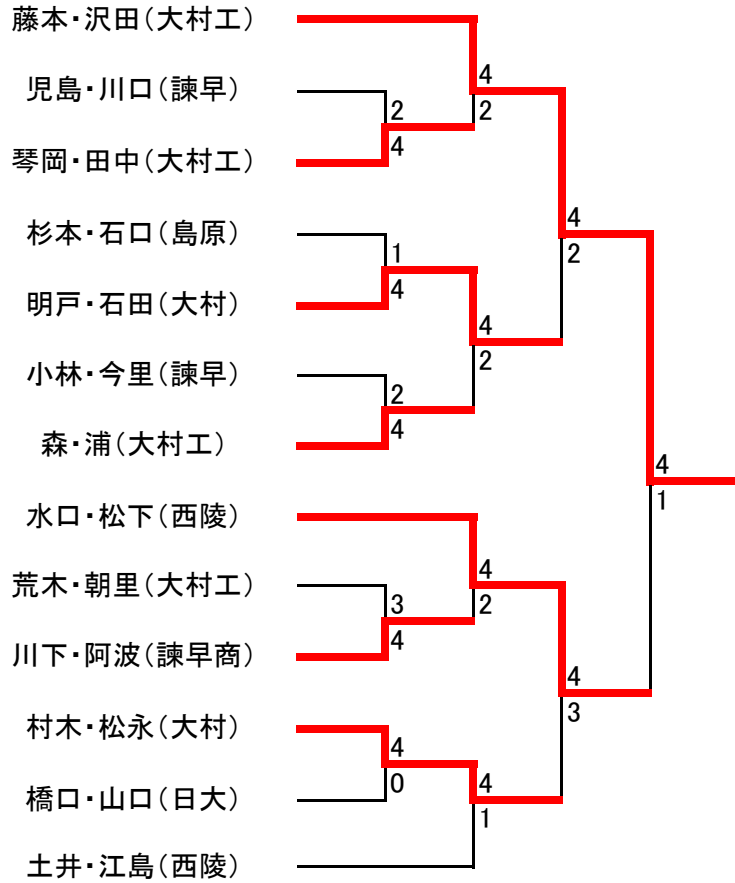

男子決勝トーナメント