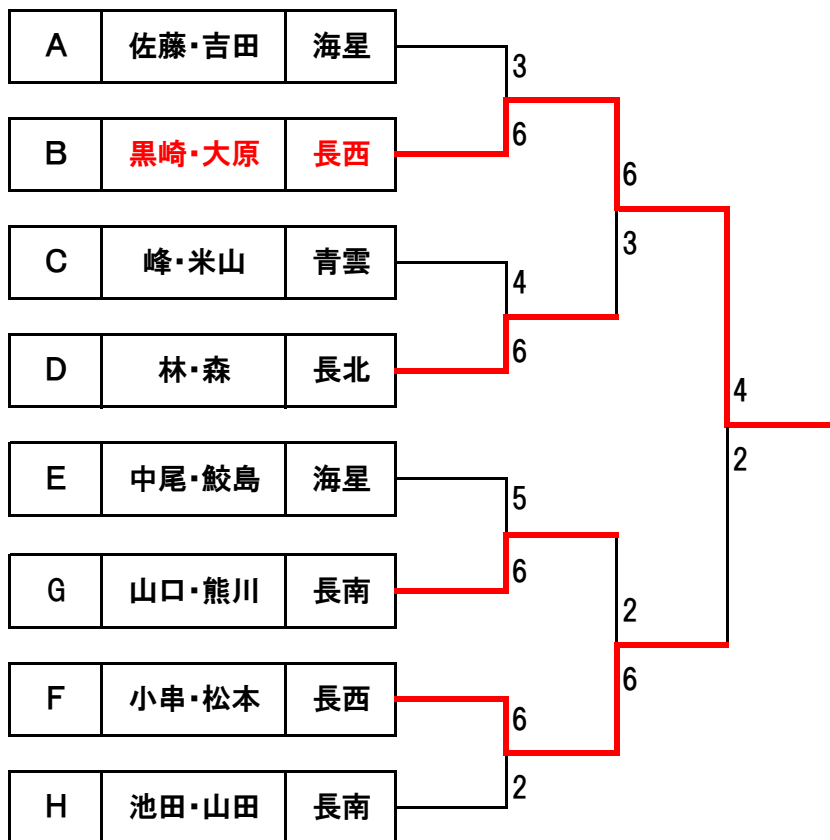

決勝トーナメント

男子(6ゲーム先取・ノーアドバンテージ)