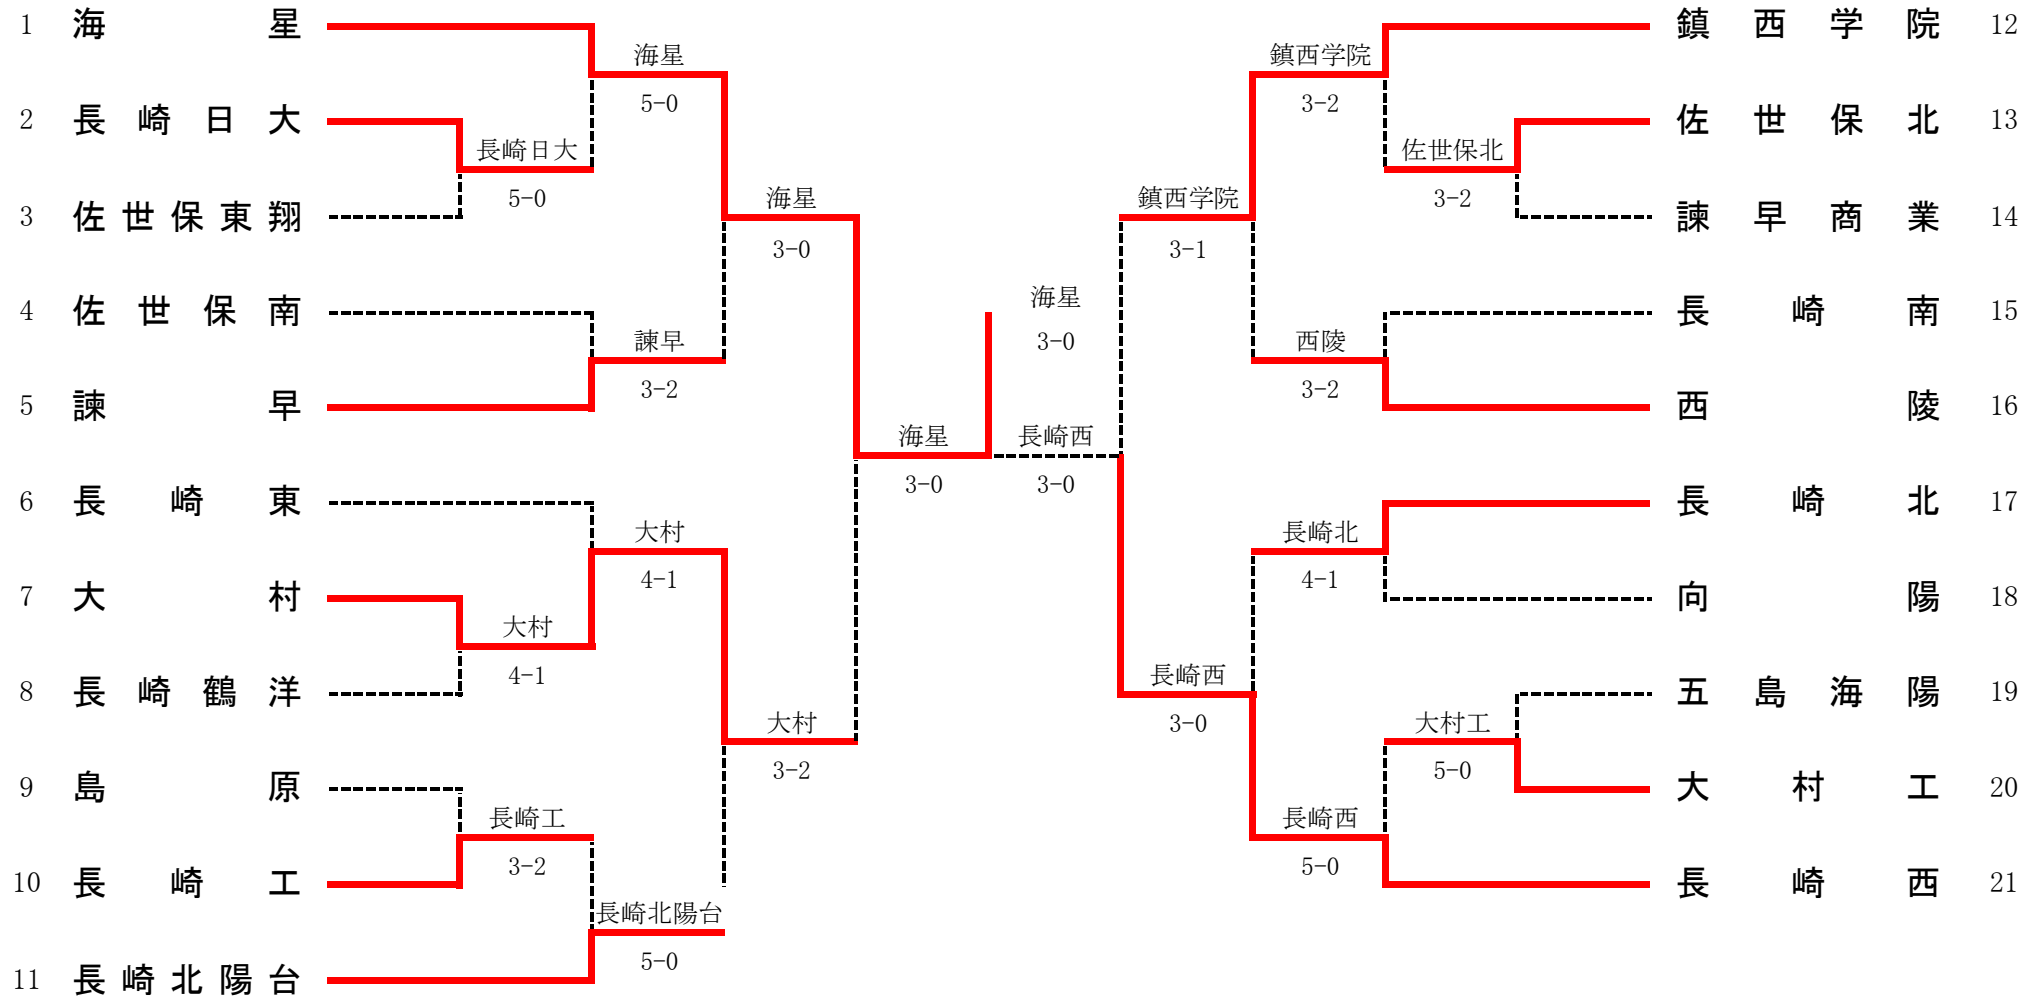

平成24年度 第35回全国高等学校選抜テニス競技長崎県大会

男子団体

1R1	2	長崎日大	5-0	佐世保東翔	3
S1		立岩 大樹②	6-2	伊藤 翔太①	
D1		本田 航大② 深川慎之介②	6-4	内田 海斗② 松尾 浩嗣②	
S2		福島 伊織②	6-4	栗原宗一郎②	
D2		高塚 勇志① 横田莊右馬①	6-2	松野一大郎② 山下 航生①	
S3		近藤 匠②	7-6(1)	石田 郁也②	

2R1	1	海星	5-0	長崎日大	2
S1		北村 翔平②	6-1	立岩 大樹②	
D1		西野 拓郎② 長尾 眞世①	6-0	木下 拓海② 本田 航大②	
S2		上杉 旬生①	6-0	福島 伊織②	
D2		賀川 拓也② 眞崎 一溪②	6-1	高塚 勇志① 横田莊右馬①	
S3		矢野 修将②	6-0	近藤 匠②	

2R2	5	諫早	3-2	佐世保南	4
S1		岡田 征樹②	4-6	清原 亮雄②	
D1		村田 智② 中路 達也②	6-2	武田 尚杜② 増本 大貴②	
S2		山下 就生②	4-6	川崎 真②	
D2		小玉 稔理② 北島 一馬②	6-2	山下 大輝② 今里 航貴①	
S3		小林 涼太①	6-4	戚 既豪①	