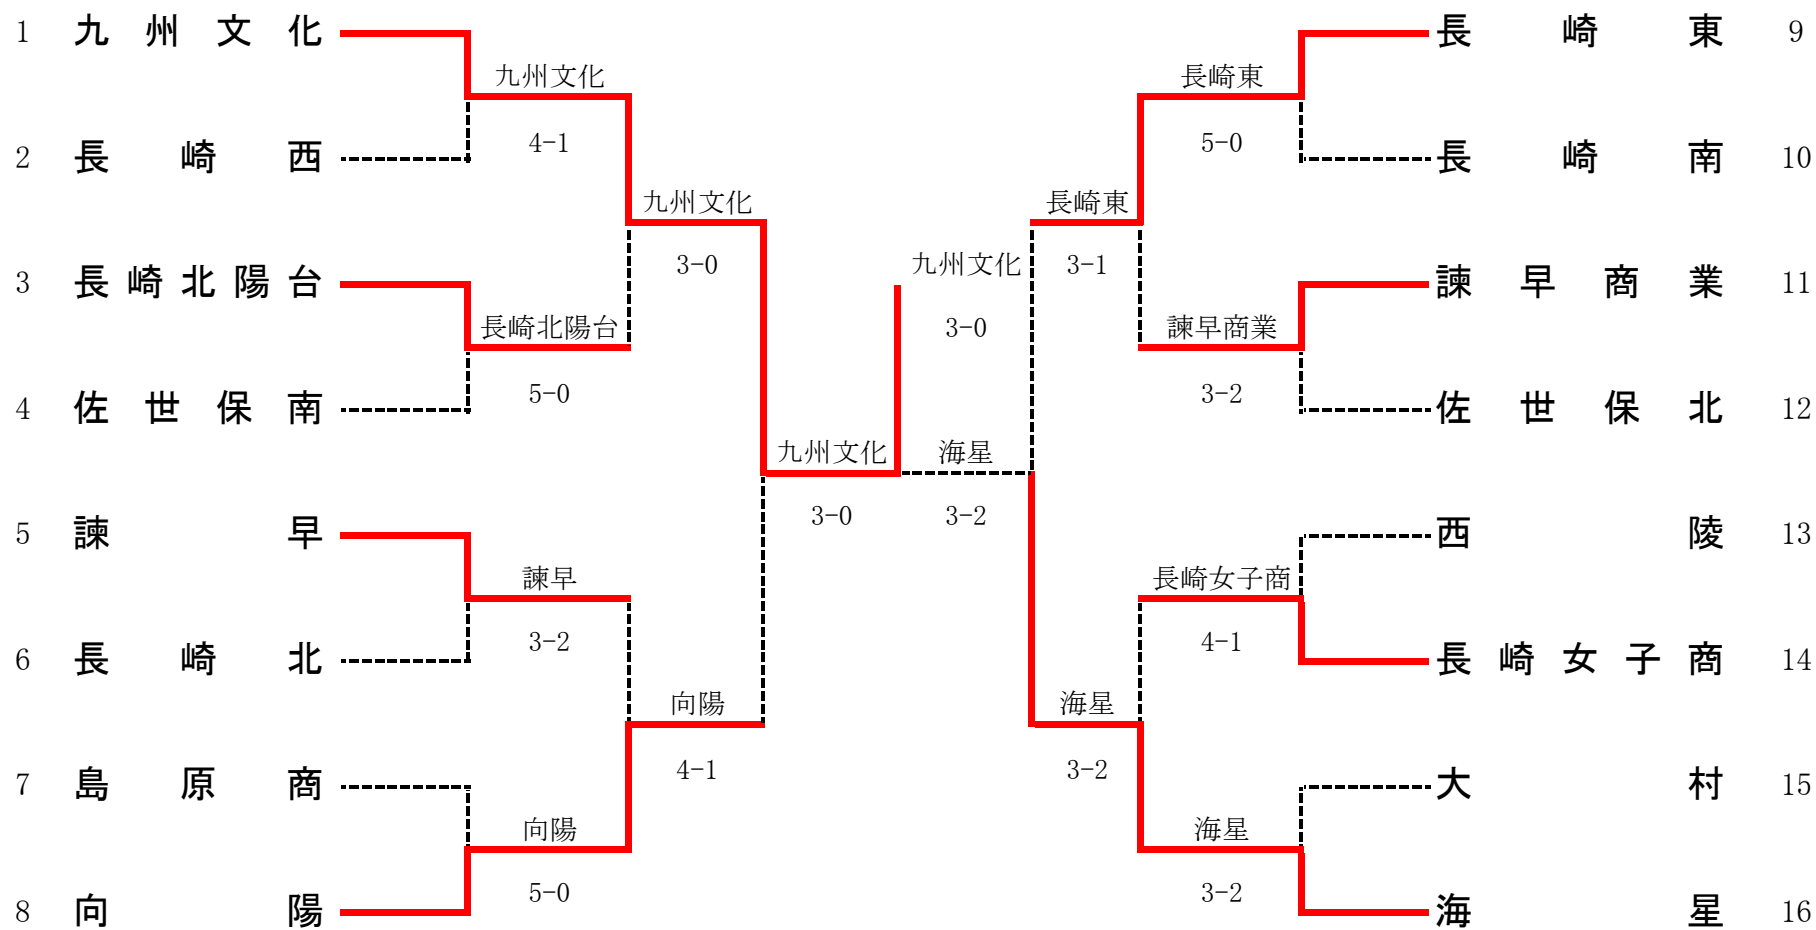

平成22年度第35回全国高等学校選抜テニス競技長崎県大会
女子団体

1R1	1	九州文化	4-1	長崎西	2
S1		川口 桃佳①	6-2	松田 薫乃①	
D1		江代 純菜② 山口 真琴①	6-0	細波佳奈子② 村木 伽帆①	
S2		長澤 由佳①	6-0	山田 華純①	
D2		前田 瑞希② 森重 遥②	1-6	山口 有紗② 烏山 理香①	
S3		中畠 瑞希②	6-0	鈴木 美穂②	

1R2	3	長崎北陽台	5-0	佐世保南	4
S1		平野 祐実②	6-0	山崎 希美②	
D1		出口みなみ① 池田 真采①	6-0	皆川 奈緒② 吉井 舞②	
S2		濱崎 美紅②	6-3	筒田 真実②	
D2		福田 早季② 松尾 彩加②	6-0	松永 美咲② 高木佑希子②	
S3		中村 早希②	6-0	三山莉江子②	

1R3	5	諫早	3-2	長崎北	6
S1		津村 眞侑②	6-0	中井 優②	
D1		山口 詩織② 中村 美穂②	2-6	蒲原 春香② 富永美友紀②	
S2		土橋 彩乃①	6-1	澁谷ちはる②	
D2		坂口 彩香② 住田 珠子①	6-3	藤原加奈子② 久保 壽奈②	
S3		松下 愛実②	3-6	中村 未来②	

1R4	8	向陽	5-0	島原商	7
S1		平野 彩美②	6-1	江越 有記①	
D1		黒田絵里子② 吉田 美穂②	6-2	松本 奈々① 岩永 唯奈①	
S2		平井 優子②	6-0	仲宗根亜子①	
D2		白石佳奈子① 大曲 玲菜①	6-3	松尾 朱莉② 荒木 結女②	
S3		岩本 晴華②	6-2	林 詠美子②	