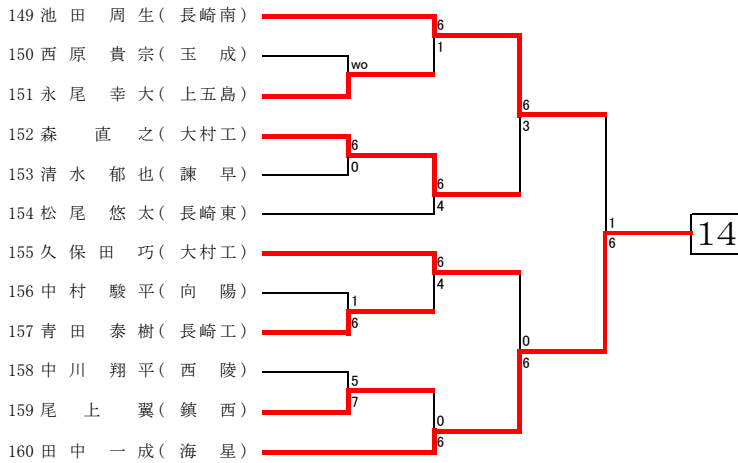

第1回長崎県高等学校冬季テニス選手権大会  
平成24年12月23日～24日  
かきどまり庭球場

男子シングルス

第1回長崎県高等学校冬季テニス選手権大会  
平成24年12月23日～24日  
かきどまり庭球場

第1回長崎県高等学校冬季テニス選手権大会  
平成24年12月23日～24日  
かきどまり庭球場

第1回長崎県高等学校冬季テニス選手権大会  
平成24年12月23日～24日  
かきどまり庭球場

第1回長崎県高等学校冬季テニス選手権大会  
平成24年12月23日～24日  
かきどまり庭球場

第1回長崎県高等学校冬季テニス選手権大会  
 平成24年12月23日～24日  
 かきどまり庭球場

第1回長崎県高等学校冬季テニス選手権大会  
 平成24年12月23日～24日  
 長崎市菅松山庭球場

第1回長崎県高等学校冬季テニス選手権大会  
 平成24年12月23日～24日  
 長崎市菅松山庭球場