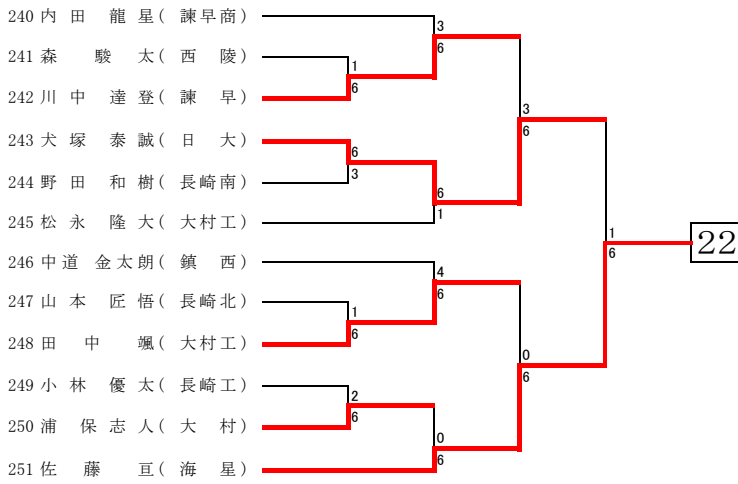

第1回長崎県高等学校冬季テニス選手権大会  
平成24年12月23日～24日  
かきどまり庭球場

男子シングルス

第1回長崎県高等学校冬季テニス選手権大会  
平成24年12月23日～24日  
かきどまり庭球場

第1回長崎県高等学校冬季テニス選手権大会  
平成24年12月23日～24日  
かきどまり庭球場

第1回長崎県高等学校冬季テニス選手権大会  
平成24年12月23日～24日  
かきどまり庭球場

第1回長崎県高等学校冬季テニス選手権大会  
平成24年12月23日～24日  
かきどまり庭球場

第1回長崎県高等学校冬季テニス選手権大会  
 平成24年12月23日～24日  
 かきどまり庭球場

第1回長崎県高等学校冬季テニス選手権大会  
 平成24年12月23日～24日  
 長崎市菅松山庭球場

第1回長崎県高等学校冬季テニス選手権大会  
 平成24年12月23日～24日  
 長崎市菅松山庭球場