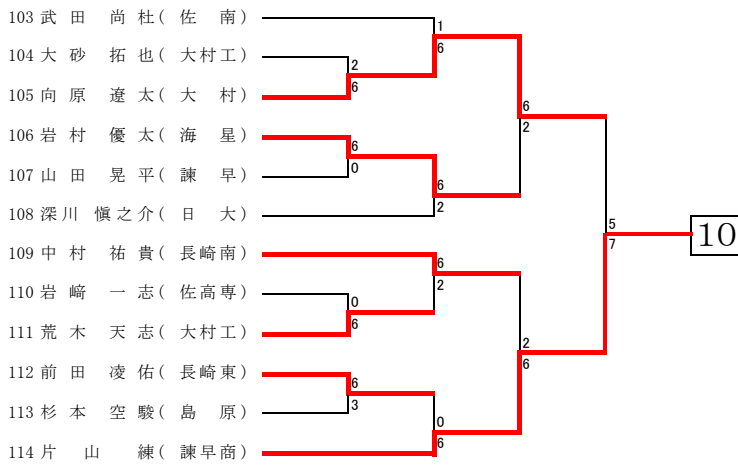

第1回長崎県高等学校冬季テニス選手権大会  
平成24年12月23日～24日  
かきどまり庭球場

男子シングルス

第1回長崎県高等学校冬季テニス選手権大会  
平成24年12月23日～24日  
かきどまり庭球場

第1回長崎県高等学校冬季テニス選手権大会  
平成24年12月23日～24日  
かきどまり庭球場

第1回長崎県高等学校冬季テニス選手権大会  
平成24年12月23日～24日  
かきどまり庭球場

第1回長崎県高等学校冬季テニス選手権大会  
平成24年12月23日～24日  
かきどまり庭球場

第1回長崎県高等学校冬季テニス選手権大会  
 平成24年12月23日～24日  
 かきどまり庭球場

第1回長崎県高等学校冬季テニス選手権大会  
 平成24年12月23日～24日  
 長崎市菅松山庭球場

第1回長崎県高等学校冬季テニス選手権大会  
 平成24年12月23日～24日  
 長崎市菅松山庭球場