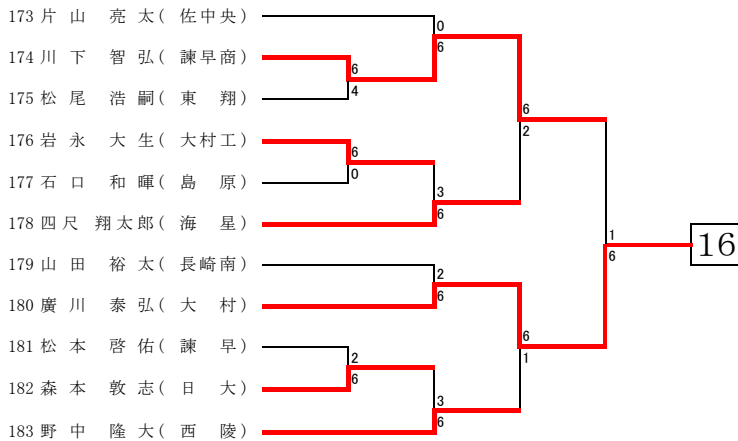

第1回長崎県高等学校冬季テニス選手権大会  
平成24年12月23日～24日  
かきどまり庭球場

男子シングルス

第1回長崎県高等学校冬季テニス選手権大会  
平成24年12月23日～24日  
かきどまり庭球場

第1回長崎県高等学校冬季テニス選手権大会  
平成24年12月23日～24日  
かきどまり庭球場

第1回長崎県高等学校冬季テニス選手権大会  
平成24年12月23日～24日  
かきどまり庭球場

第1回長崎県高等学校冬季テニス選手権大会  
平成24年12月23日～24日  
かきどまり庭球場

第1回長崎県高等学校冬季テニス選手権大会  
 平成24年12月23日～24日  
 かきどまり庭球場

第1回長崎県高等学校冬季テニス選手権大会  
 平成24年12月23日～24日  
 長崎市菅松山庭球場

第1回長崎県高等学校冬季テニス選手権大会  
 平成24年12月23日～24日  
 長崎市菅松山庭球場