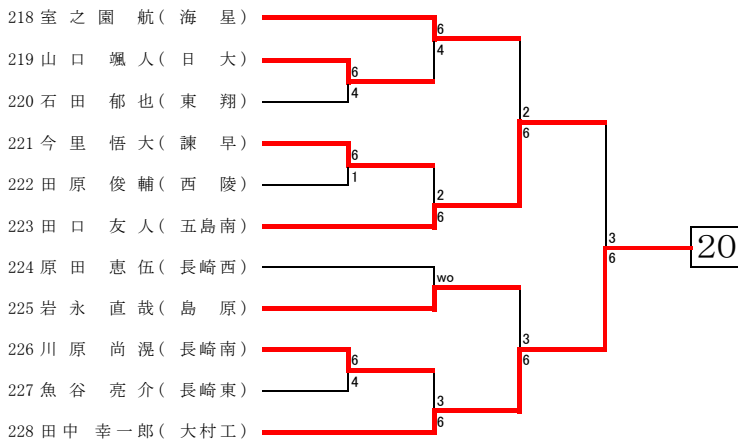

第1回長崎県高等学校冬季テニス選手権大会  
平成24年12月23日～24日  
かきどまり庭球場

男子シングルス

第1回長崎県高等学校冬季テニス選手権大会  
平成24年12月23日～24日  
かきどまり庭球場

第1回長崎県高等学校冬季テニス選手権大会  
平成24年12月23日～24日  
かきどまり庭球場

第1回長崎県高等学校冬季テニス選手権大会  
平成24年12月23日～24日  
かきどまり庭球場

第1回長崎県高等学校冬季テニス選手権大会  
平成24年12月23日～24日  
かきどまり庭球場

第1回長崎県高等学校冬季テニス選手権大会  
 平成24年12月23日～24日  
 かきどまり庭球場

第1回長崎県高等学校冬季テニス選手権大会  
 平成24年12月23日～24日  
 長崎市菅松山庭球場

第1回長崎県高等学校冬季テニス選手権大会  
 平成24年12月23日～24日  
 長崎市菅松山庭球場