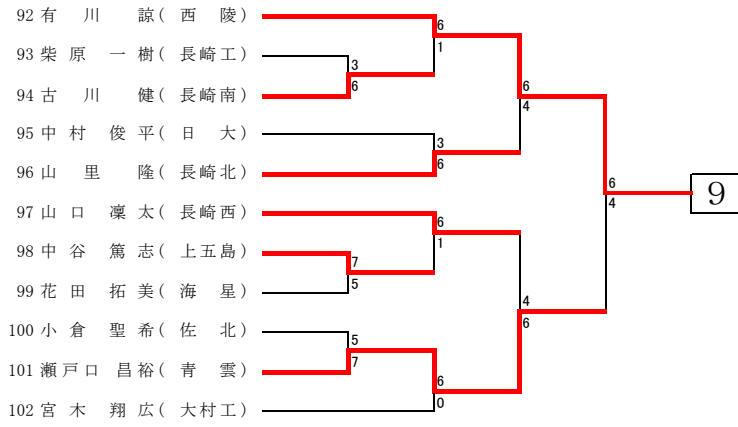

第1回長崎県高等学校冬季テニス選手権大会  
平成24年12月23日～24日  
かきどまり庭球場

男子シングルス

第1回長崎県高等学校冬季テニス選手権大会  
平成24年12月23日～24日  
かきどまり庭球場

第1回長崎県高等学校冬季テニス選手権大会  
平成24年12月23日～24日  
かきどまり庭球場

第1回長崎県高等学校冬季テニス選手権大会  
平成24年12月23日～24日  
かきどまり庭球場

第1回長崎県高等学校冬季テニス選手権大会  
平成24年12月23日～24日  
かきどまり庭球場

第1回長崎県高等学校冬季テニス選手権大会  
 平成24年12月23日～24日  
 かきどまり庭球場

第1回長崎県高等学校冬季テニス選手権大会  
 平成24年12月23日～24日  
 長崎市菅松山庭球場

第1回長崎県高等学校冬季テニス選手権大会  
 平成24年12月23日～24日  
 長崎市菅松山庭球場