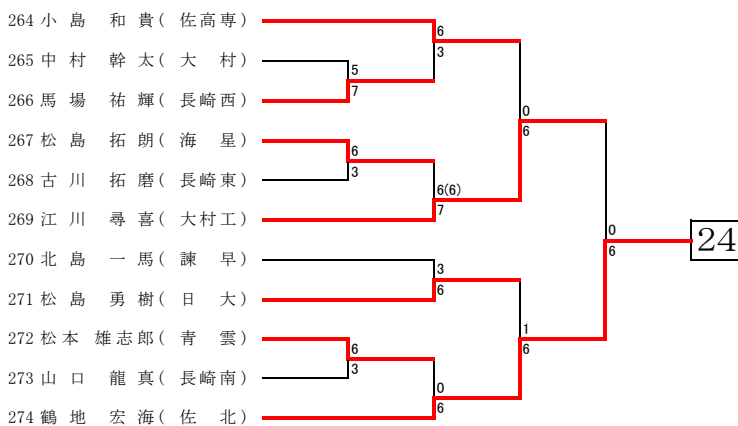

第1回長崎県高等学校冬季テニス選手権大会  
平成24年12月23日～24日  
かきどまり庭球場

男子シングルス

第1回長崎県高等学校冬季テニス選手権大会  
平成24年12月23日～24日  
かきどまり庭球場

第1回長崎県高等学校冬季テニス選手権大会  
平成24年12月23日～24日  
かきどまり庭球場

第1回長崎県高等学校冬季テニス選手権大会  
平成24年12月23日～24日  
かきどまり庭球場

第1回長崎県高等学校冬季テニス選手権大会  
平成24年12月23日～24日  
かきどまり庭球場

第1回長崎県高等学校冬季テニス選手権大会  
 平成24年12月23日～24日  
 かきどまり庭球場

第1回長崎県高等学校冬季テニス選手権大会  
 平成24年12月23日～24日  
 長崎市菅松山庭球場

第1回長崎県高等学校冬季テニス選手権大会  
 平成24年12月23日～24日  
 長崎市菅松山庭球場