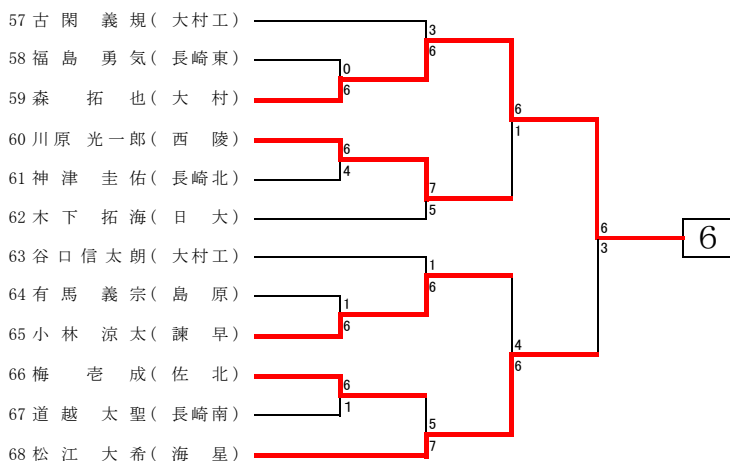

第1回長崎県高等学校冬季テニス選手権大会  
平成24年12月23日～24日  
かきどまり庭球場

男子シングルス

第1回長崎県高等学校冬季テニス選手権大会  
平成24年12月23日～24日  
かきどまり庭球場

第1回長崎県高等学校冬季テニス選手権大会  
平成24年12月23日～24日  
かきどまり庭球場

第1回長崎県高等学校冬季テニス選手権大会  
平成24年12月23日～24日  
かきどまり庭球場

第1回長崎県高等学校冬季テニス選手権大会  
平成24年12月23日～24日  
かきどまり庭球場

第1回長崎県高等学校冬季テニス選手権大会  
 平成24年12月23日～24日  
 かきどまり庭球場

第1回長崎県高等学校冬季テニス選手権大会  
 平成24年12月23日～24日  
 長崎市菅松山庭球場

第1回長崎県高等学校冬季テニス選手権大会  
 平成24年12月23日～24日  
 長崎市菅松山庭球場