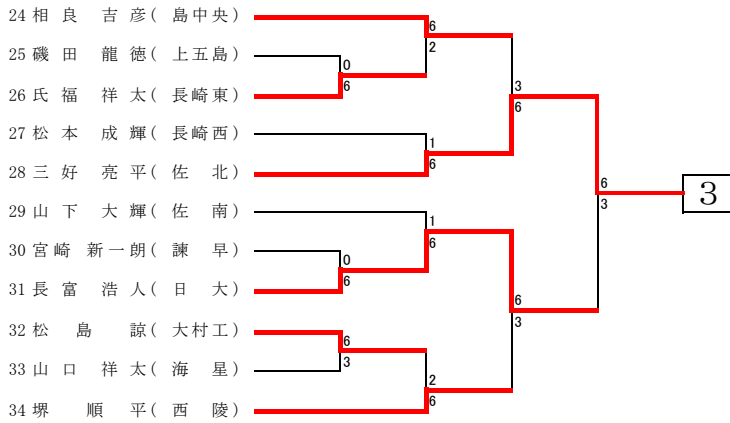

第1回長崎県高等学校冬季テニス選手権大会  
平成24年12月23日～24日  
かきどまり庭球場

男子シングルス

第1回長崎県高等学校冬季テニス選手権大会  
平成24年12月23日～24日  
かきどまり庭球場

第1回長崎県高等学校冬季テニス選手権大会  
平成24年12月23日～24日  
かきどまり庭球場

第1回長崎県高等学校冬季テニス選手権大会  
平成24年12月23日～24日  
かきどまり庭球場

第1回長崎県高等学校冬季テニス選手権大会  
平成24年12月23日～24日  
かきどまり庭球場

第1回長崎県高等学校冬季テニス選手権大会  
 平成24年12月23日～24日  
 かきどまり庭球場

第1回長崎県高等学校冬季テニス選手権大会  
 平成24年12月23日～24日  
 長崎市菅松山庭球場

第1回長崎県高等学校冬季テニス選手権大会  
 平成24年12月23日～24日  
 長崎市菅松山庭球場