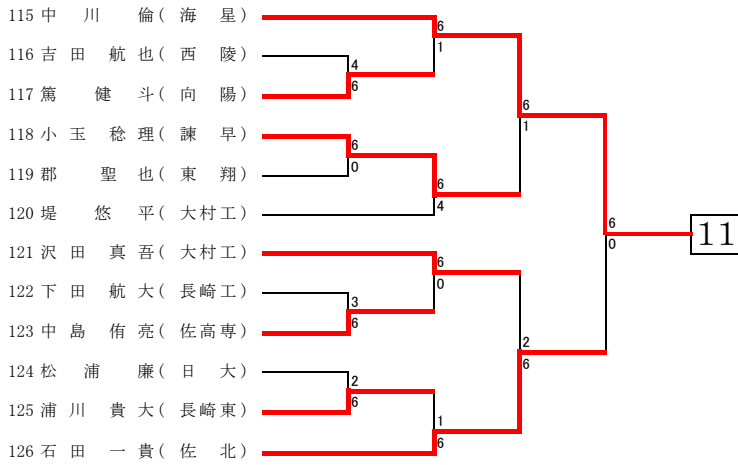

第1回長崎県高等学校冬季テニス選手権大会  
平成24年12月23日～24日  
かきどまり庭球場

男子シングルス

第1回長崎県高等学校冬季テニス選手権大会  
平成24年12月23日～24日  
かきどまり庭球場

第1回長崎県高等学校冬季テニス選手権大会  
平成24年12月23日～24日  
かきどまり庭球場

第1回長崎県高等学校冬季テニス選手権大会  
平成24年12月23日～24日  
かきどまり庭球場

第1回長崎県高等学校冬季テニス選手権大会  
平成24年12月23日～24日  
かきどまり庭球場

第1回長崎県高等学校冬季テニス選手権大会  
 平成24年12月23日～24日  
 かきどまり庭球場

第1回長崎県高等学校冬季テニス選手権大会  
 平成24年12月23日～24日  
 長崎市菅松山庭球場

第1回長崎県高等学校冬季テニス選手権大会  
 平成24年12月23日～24日  
 長崎市菅松山庭球場