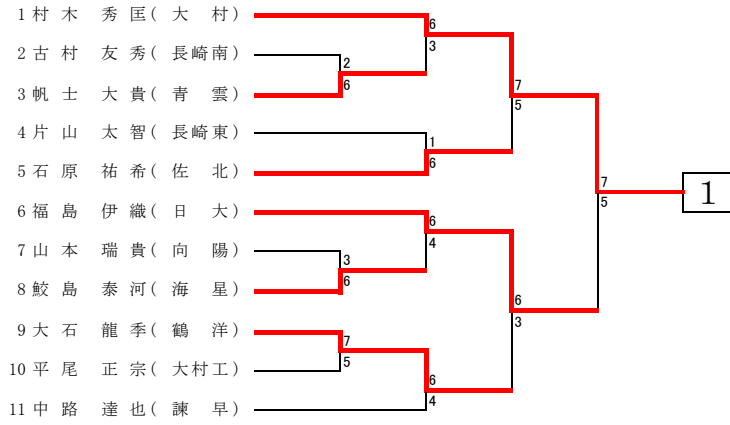

第1回長崎県高等学校冬季テニス選手権大会  
平成24年12月23日～24日  
かきどまり庭球場

男子シングルス

第1回長崎県高等学校冬季テニス選手権大会  
平成24年12月23日～24日  
かきどまり庭球場

第1回長崎県高等学校冬季テニス選手権大会  
平成24年12月23日～24日  
かきどまり庭球場

第1回長崎県高等学校冬季テニス選手権大会  
平成24年12月23日～24日  
かきどまり庭球場

第1回長崎県高等学校冬季テニス選手権大会  
平成24年12月23日～24日  
かきどまり庭球場

第1回長崎県高等学校冬季テニス選手権大会  
 平成24年12月23日～24日  
 かきどまり庭球場

第1回長崎県高等学校冬季テニス選手権大会  
 平成24年12月23日～24日  
 長崎市菅松山庭球場

第1回長崎県高等学校冬季テニス選手権大会  
 平成24年12月23日～24日  
 長崎市菅松山庭球場