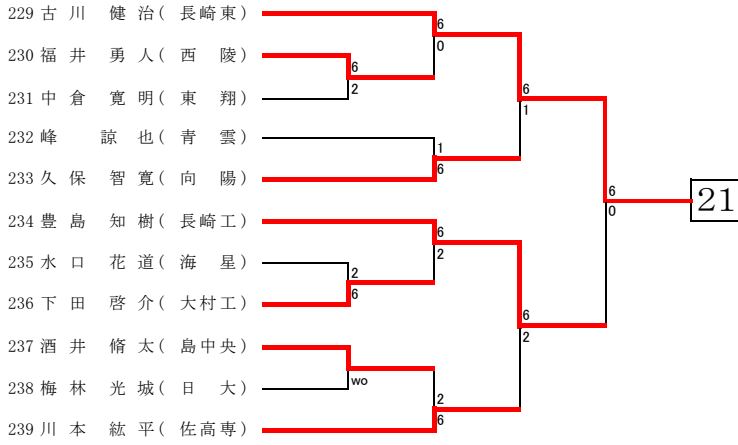

第1回長崎県高等学校冬季テニス選手権大会  
平成24年12月23日～24日  
かきどまり庭球場

男子シングルス

第1回長崎県高等学校冬季テニス選手権大会  
平成24年12月23日～24日  
かきどまり庭球場

第1回長崎県高等学校冬季テニス選手権大会  
平成24年12月23日～24日  
かきどまり庭球場

第1回長崎県高等学校冬季テニス選手権大会  
平成24年12月23日～24日  
かきどまり庭球場

第1回長崎県高等学校冬季テニス選手権大会  
平成24年12月23日～24日  
かきどまり庭球場

第1回長崎県高等学校冬季テニス選手権大会  
 平成24年12月23日～24日  
 かきどまり庭球場

第1回長崎県高等学校冬季テニス選手権大会  
 平成24年12月23日～24日  
 長崎市菅松山庭球場

第1回長崎県高等学校冬季テニス選手権大会  
 平成24年12月23日～24日  
 長崎市菅松山庭球場