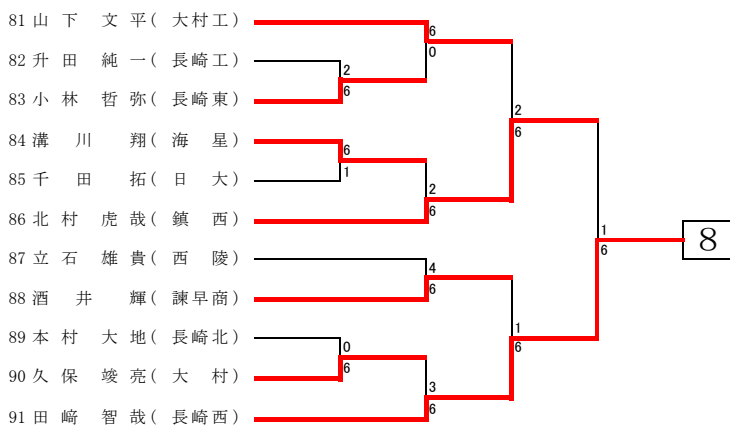

第1回長崎県高等学校冬季テニス選手権大会  
平成24年12月23日～24日  
かきどまり庭球場

男子シングルス

第1回長崎県高等学校冬季テニス選手権大会  
平成24年12月23日～24日  
かきどまり庭球場

第1回長崎県高等学校冬季テニス選手権大会  
平成24年12月23日～24日  
かきどまり庭球場

第1回長崎県高等学校冬季テニス選手権大会  
平成24年12月23日～24日  
かきどまり庭球場

第1回長崎県高等学校冬季テニス選手権大会  
平成24年12月23日～24日  
かきどまり庭球場

第1回長崎県高等学校冬季テニス選手権大会  
 平成24年12月23日～24日  
 かきどまり庭球場

第1回長崎県高等学校冬季テニス選手権大会  
 平成24年12月23日～24日  
 長崎市菅松山庭球場

第1回長崎県高等学校冬季テニス選手権大会  
 平成24年12月23日～24日  
 長崎市菅松山庭球場