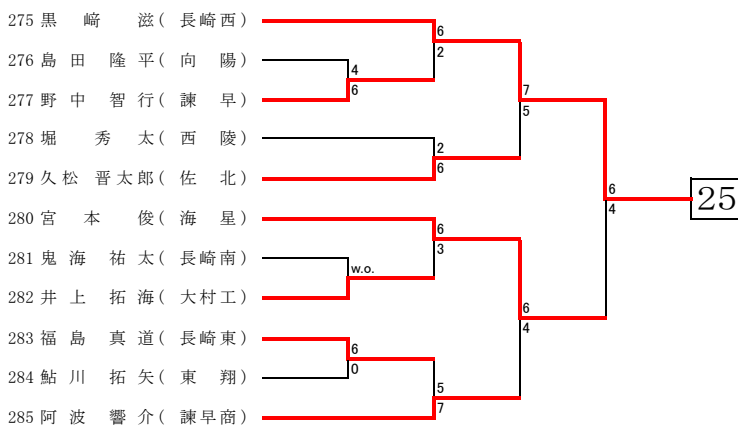

第1回長崎県高等学校冬季テニス選手権大会  
平成24年12月23日～24日  
かきどまり庭球場

男子シングルス

第1回長崎県高等学校冬季テニス選手権大会  
平成24年12月23日～24日  
かきどまり庭球場

第1回長崎県高等学校冬季テニス選手権大会  
平成24年12月23日～24日  
かきどまり庭球場

第1回長崎県高等学校冬季テニス選手権大会  
平成24年12月23日～24日  
かきどまり庭球場

第1回長崎県高等学校冬季テニス選手権大会  
平成24年12月23日～24日  
かきどまり庭球場

第1回長崎県高等学校冬季テニス選手権大会  
 平成24年12月23日～24日  
 かきどまり庭球場

第1回長崎県高等学校冬季テニス選手権大会  
 平成24年12月23日～24日  
 長崎市菅松山庭球場

第1回長崎県高等学校冬季テニス選手権大会  
 平成24年12月23日～24日  
 長崎市菅松山庭球場