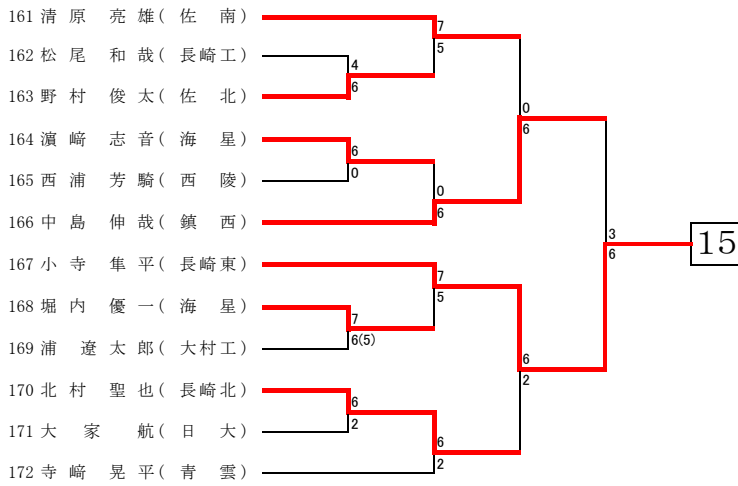

第1回長崎県高等学校冬季テニス選手権大会  
平成24年12月23日～24日  
かきどまり庭球場

男子シングルス

第1回長崎県高等学校冬季テニス選手権大会  
平成24年12月23日～24日  
かきどまり庭球場

第1回長崎県高等学校冬季テニス選手権大会  
平成24年12月23日～24日  
かきどまり庭球場

第1回長崎県高等学校冬季テニス選手権大会  
平成24年12月23日～24日  
かきどまり庭球場

第1回長崎県高等学校冬季テニス選手権大会  
平成24年12月23日～24日  
かきどまり庭球場

第1回長崎県高等学校冬季テニス選手権大会  
 平成24年12月23日～24日  
 かきどまり庭球場

第1回長崎県高等学校冬季テニス選手権大会  
 平成24年12月23日～24日  
 長崎市菅松山庭球場

第1回長崎県高等学校冬季テニス選手権大会  
 平成24年12月23日～24日  
 長崎市菅松山庭球場