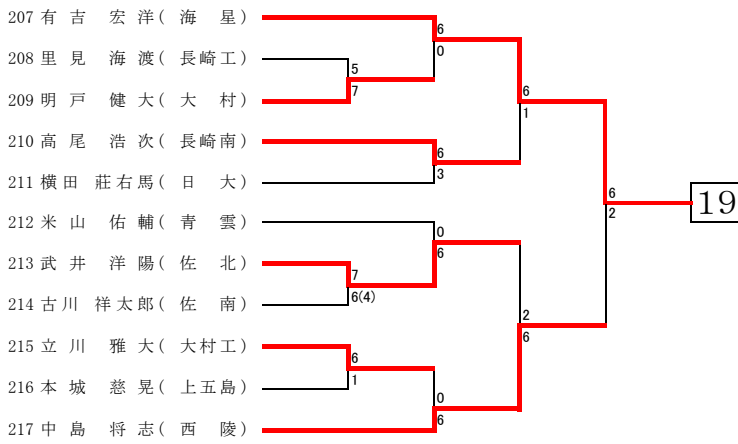

第1回長崎県高等学校冬季テニス選手権大会  
平成24年12月23日～24日  
かきどまり庭球場

男子シングルス

第1回長崎県高等学校冬季テニス選手権大会  
平成24年12月23日～24日  
かきどまり庭球場

第1回長崎県高等学校冬季テニス選手権大会  
平成24年12月23日～24日  
かきどまり庭球場

第1回長崎県高等学校冬季テニス選手権大会  
平成24年12月23日～24日  
かきどまり庭球場

第1回長崎県高等学校冬季テニス選手権大会  
平成24年12月23日～24日  
かきどまり庭球場

第1回長崎県高等学校冬季テニス選手権大会  
 平成24年12月23日～24日  
 かきどまり庭球場

第1回長崎県高等学校冬季テニス選手権大会  
 平成24年12月23日～24日  
 長崎市菅松山庭球場

第1回長崎県高等学校冬季テニス選手権大会  
 平成24年12月23日～24日  
 長崎市菅松山庭球場