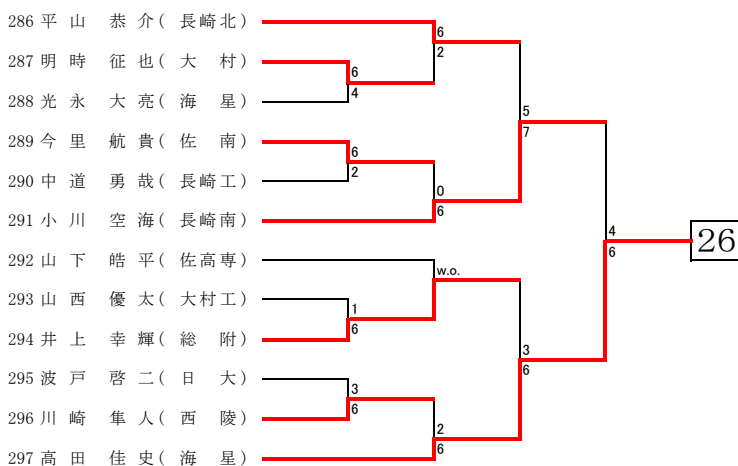

第1回長崎県高等学校冬季テニス選手権大会  
平成24年12月23日～24日  
かきどまり庭球場

男子シングルス

第1回長崎県高等学校冬季テニス選手権大会  
平成24年12月23日～24日  
かきどまり庭球場

第1回長崎県高等学校冬季テニス選手権大会  
平成24年12月23日～24日  
かきどまり庭球場

第1回長崎県高等学校冬季テニス選手権大会  
平成24年12月23日～24日  
かきどまり庭球場

第1回長崎県高等学校冬季テニス選手権大会  
平成24年12月23日～24日  
かきどまり庭球場

第1回長崎県高等学校冬季テニス選手権大会  
 平成24年12月23日～24日  
 かきどまり庭球場

第1回長崎県高等学校冬季テニス選手権大会  
 平成24年12月23日～24日  
 長崎市菅松山庭球場

第1回長崎県高等学校冬季テニス選手権大会  
 平成24年12月23日～24日  
 長崎市菅松山庭球場