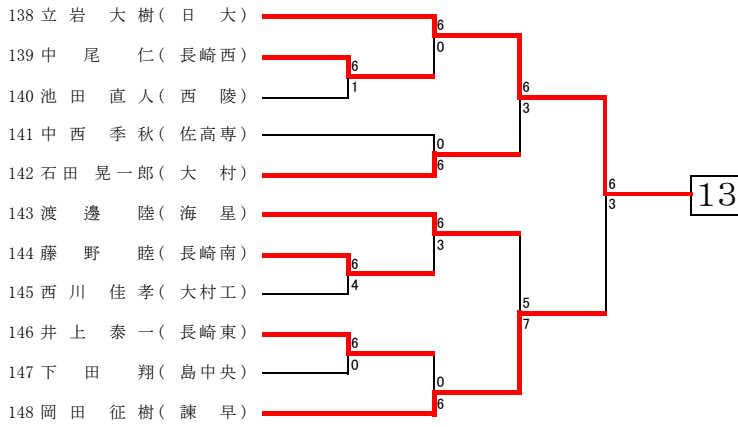

第1回長崎県高等学校冬季テニス選手権大会  
平成24年12月23日～24日  
かきどまり庭球場

男子シングルス

第1回長崎県高等学校冬季テニス選手権大会  
平成24年12月23日～24日  
かきどまり庭球場

第1回長崎県高等学校冬季テニス選手権大会  
平成24年12月23日～24日  
かきどまり庭球場

第1回長崎県高等学校冬季テニス選手権大会  
平成24年12月23日～24日  
かきどまり庭球場

第1回長崎県高等学校冬季テニス選手権大会  
平成24年12月23日～24日  
かきどまり庭球場

第1回長崎県高等学校冬季テニス選手権大会  
 平成24年12月23日～24日  
 かきどまり庭球場

第1回長崎県高等学校冬季テニス選手権大会  
 平成24年12月23日～24日  
 長崎市菅松山庭球場

第1回長崎県高等学校冬季テニス選手権大会  
 平成24年12月23日～24日  
 長崎市菅松山庭球場