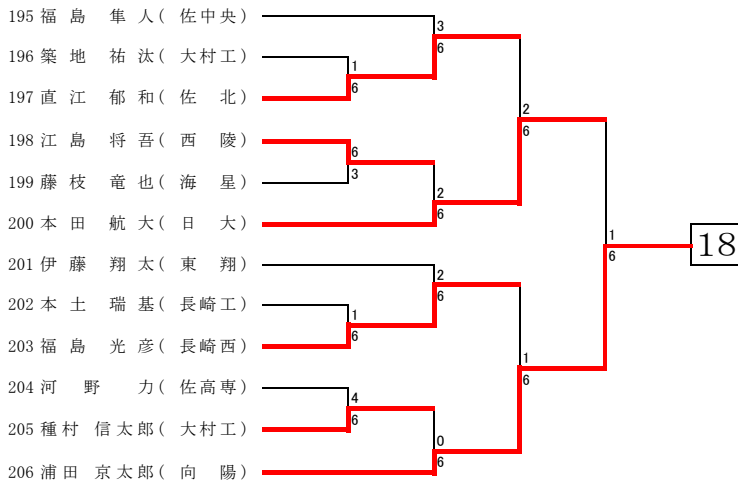

第1回長崎県高等学校冬季テニス選手権大会  
平成24年12月23日～24日  
かきどまり庭球場

男子シングルス

第1回長崎県高等学校冬季テニス選手権大会  
平成24年12月23日～24日  
かきどまり庭球場

第1回長崎県高等学校冬季テニス選手権大会  
平成24年12月23日～24日  
かきどまり庭球場

第1回長崎県高等学校冬季テニス選手権大会  
平成24年12月23日～24日  
かきどまり庭球場

第1回長崎県高等学校冬季テニス選手権大会  
平成24年12月23日～24日  
かきどまり庭球場

第1回長崎県高等学校冬季テニス選手権大会  
 平成24年12月23日～24日  
 かきどまり庭球場

第1回長崎県高等学校冬季テニス選手権大会  
 平成24年12月23日～24日  
 長崎市菅松山庭球場

第1回長崎県高等学校冬季テニス選手権大会  
 平成24年12月23日～24日  
 長崎市菅松山庭球場