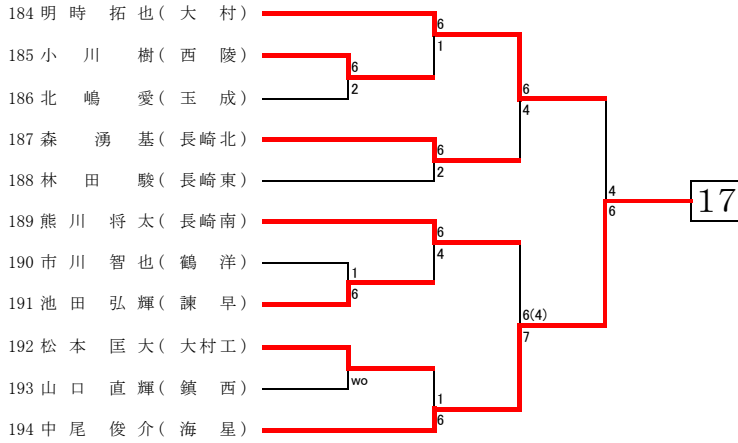

第1回長崎県高等学校冬季テニス選手権大会  
平成24年12月23日～24日  
かきどまり庭球場

男子シングルス

第1回長崎県高等学校冬季テニス選手権大会  
平成24年12月23日～24日  
かきどまり庭球場

第1回長崎県高等学校冬季テニス選手権大会  
平成24年12月23日～24日  
かきどまり庭球場

第1回長崎県高等学校冬季テニス選手権大会  
平成24年12月23日～24日  
かきどまり庭球場

第1回長崎県高等学校冬季テニス選手権大会  
平成24年12月23日～24日  
かきどまり庭球場

第1回長崎県高等学校冬季テニス選手権大会  
 平成24年12月23日～24日  
 かきどまり庭球場

第1回長崎県高等学校冬季テニス選手権大会  
 平成24年12月23日～24日  
 長崎市菅松山庭球場

第1回長崎県高等学校冬季テニス選手権大会  
 平成24年12月23日～24日  
 長崎市菅松山庭球場