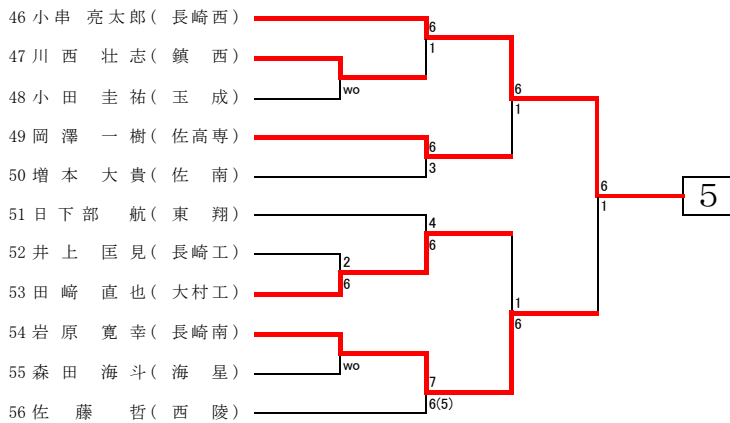

第1回長崎県高等学校冬季テニス選手権大会  
平成24年12月23日～24日  
かきどまり庭球場

男子シングルス

第1回長崎県高等学校冬季テニス選手権大会  
平成24年12月23日～24日  
かきどまり庭球場

第1回長崎県高等学校冬季テニス選手権大会  
平成24年12月23日～24日  
かきどまり庭球場

第1回長崎県高等学校冬季テニス選手権大会  
平成24年12月23日～24日  
かきどまり庭球場

第1回長崎県高等学校冬季テニス選手権大会  
平成24年12月23日～24日  
かきどまり庭球場

第1回長崎県高等学校冬季テニス選手権大会  
 平成24年12月23日～24日  
 かきどまり庭球場

第1回長崎県高等学校冬季テニス選手権大会  
 平成24年12月23日～24日  
 長崎市菅松山庭球場

第1回長崎県高等学校冬季テニス選手権大会  
 平成24年12月23日～24日  
 長崎市菅松山庭球場