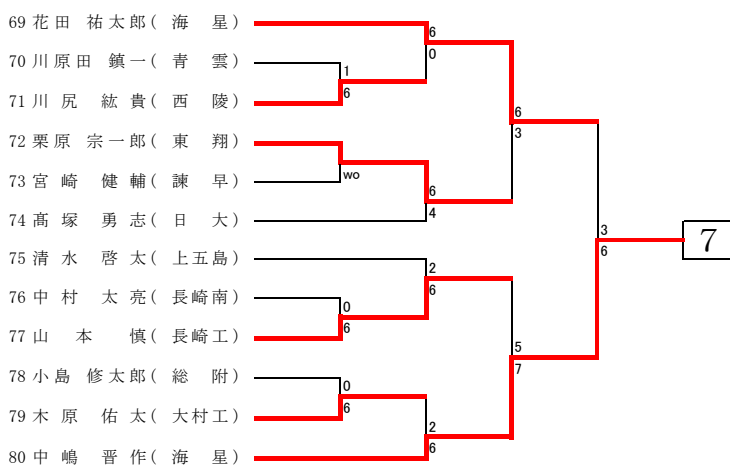

第1回長崎県高等学校冬季テニス選手権大会  
平成24年12月23日～24日  
かきどまり庭球場

男子シングルス

第1回長崎県高等学校冬季テニス選手権大会  
平成24年12月23日～24日  
かきどまり庭球場

第1回長崎県高等学校冬季テニス選手権大会  
平成24年12月23日～24日  
かきどまり庭球場

第1回長崎県高等学校冬季テニス選手権大会  
平成24年12月23日～24日  
かきどまり庭球場

第1回長崎県高等学校冬季テニス選手権大会  
平成24年12月23日～24日  
かきどまり庭球場

第1回長崎県高等学校冬季テニス選手権大会  
 平成24年12月23日～24日  
 かきどまり庭球場

第1回長崎県高等学校冬季テニス選手権大会  
 平成24年12月23日～24日  
 長崎市菅松山庭球場

第1回長崎県高等学校冬季テニス選手権大会  
 平成24年12月23日～24日  
 長崎市菅松山庭球場