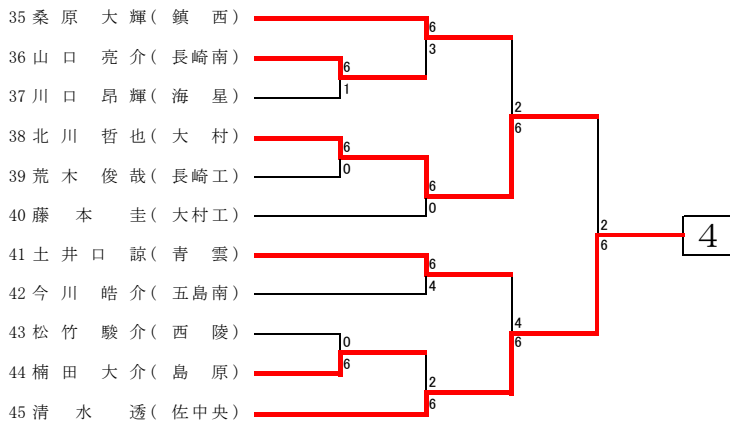

第1回長崎県高等学校冬季テニス選手権大会  
平成24年12月23日～24日  
かきどまり庭球場

男子シングルス

第1回長崎県高等学校冬季テニス選手権大会  
平成24年12月23日～24日  
かきどまり庭球場

第1回長崎県高等学校冬季テニス選手権大会  
平成24年12月23日～24日  
かきどまり庭球場

第1回長崎県高等学校冬季テニス選手権大会  
平成24年12月23日～24日  
かきどまり庭球場

第1回長崎県高等学校冬季テニス選手権大会  
平成24年12月23日～24日  
かきどまり庭球場

第1回長崎県高等学校冬季テニス選手権大会  
 平成24年12月23日～24日  
 かきどまり庭球場

第1回長崎県高等学校冬季テニス選手権大会  
 平成24年12月23日～24日  
 長崎市菅松山庭球場

第1回長崎県高等学校冬季テニス選手権大会  
 平成24年12月23日～24日  
 長崎市菅松山庭球場