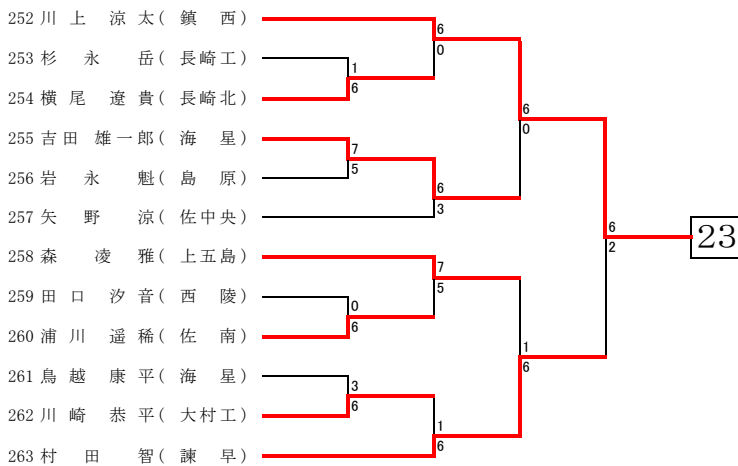

第1回長崎県高等学校冬季テニス選手権大会  
平成24年12月23日～24日  
かきどまり庭球場

男子シングルス

第1回長崎県高等学校冬季テニス選手権大会  
平成24年12月23日～24日  
かきどまり庭球場

第1回長崎県高等学校冬季テニス選手権大会  
平成24年12月23日～24日  
かきどまり庭球場

第1回長崎県高等学校冬季テニス選手権大会  
平成24年12月23日～24日  
かきどまり庭球場

第1回長崎県高等学校冬季テニス選手権大会  
平成24年12月23日～24日  
かきどまり庭球場

第1回長崎県高等学校冬季テニス選手権大会  
 平成24年12月23日～24日  
 かきどまり庭球場

第1回長崎県高等学校冬季テニス選手権大会  
 平成24年12月23日～24日  
 長崎市菅松山庭球場

第1回長崎県高等学校冬季テニス選手権大会  
 平成24年12月23日～24日  
 長崎市菅松山庭球場