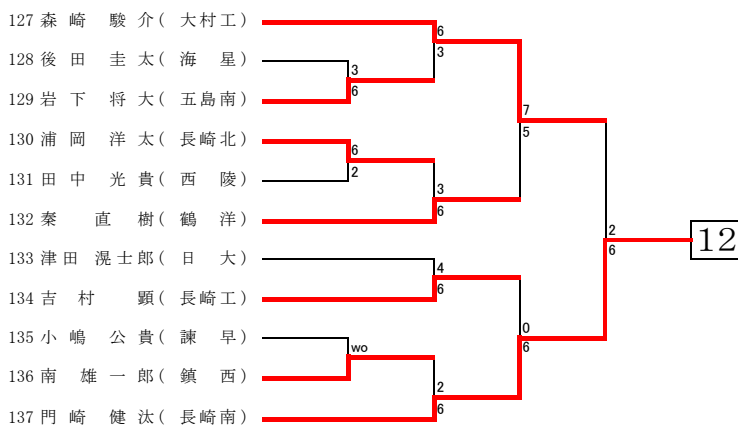

第1回長崎県高等学校冬季テニス選手権大会  
平成24年12月23日～24日  
かきどまり庭球場

男子シングルス

第1回長崎県高等学校冬季テニス選手権大会  
平成24年12月23日～24日  
かきどまり庭球場

第1回長崎県高等学校冬季テニス選手権大会  
平成24年12月23日～24日  
かきどまり庭球場

第1回長崎県高等学校冬季テニス選手権大会  
平成24年12月23日～24日  
かきどまり庭球場

第1回長崎県高等学校冬季テニス選手権大会  
平成24年12月23日～24日  
かきどまり庭球場

第1回長崎県高等学校冬季テニス選手権大会  
 平成24年12月23日～24日  
 かきどまり庭球場

第1回長崎県高等学校冬季テニス選手権大会  
 平成24年12月23日～24日  
 長崎市菅松山庭球場

第1回長崎県高等学校冬季テニス選手権大会  
 平成24年12月23日～24日  
 長崎市菅松山庭球場