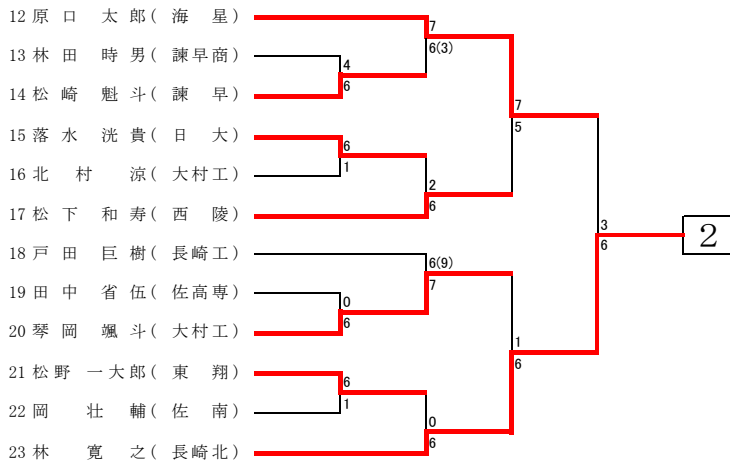

第1回長崎県高等学校冬季テニス選手権大会  
平成24年12月23日～24日  
かきどまり庭球場

男子シングルス

第1回長崎県高等学校冬季テニス選手権大会  
平成24年12月23日～24日  
かきどまり庭球場

第1回長崎県高等学校冬季テニス選手権大会  
平成24年12月23日～24日  
かきどまり庭球場

第1回長崎県高等学校冬季テニス選手権大会  
平成24年12月23日～24日  
かきどまり庭球場

第1回長崎県高等学校冬季テニス選手権大会  
平成24年12月23日～24日  
かきどまり庭球場

第1回長崎県高等学校冬季テニス選手権大会  
 平成24年12月23日～24日  
 かきどまり庭球場

第1回長崎県高等学校冬季テニス選手権大会  
 平成24年12月23日～24日  
 長崎市菅松山庭球場

第1回長崎県高等学校冬季テニス選手権大会  
 平成24年12月23日～24日  
 長崎市菅松山庭球場