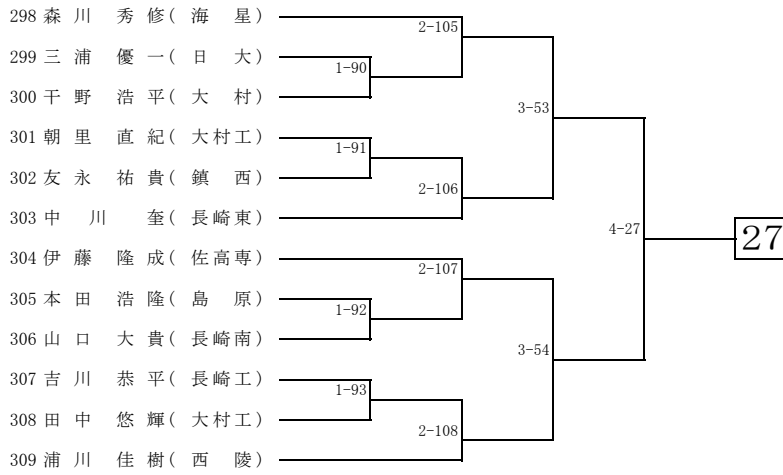

第1回長崎県高等学校冬季テニス選手権大会
 平成24年12月23日～24日
 長崎市菅松山庭球場

第1回長崎県高等学校冬季テニス選手権大会
 平成24年12月23日～24日
 長崎市菅松山庭球場

第1回長崎県高等学校冬季テニス選手権大会
 平成24年12月23日～24日
 長崎市菅松山庭球場