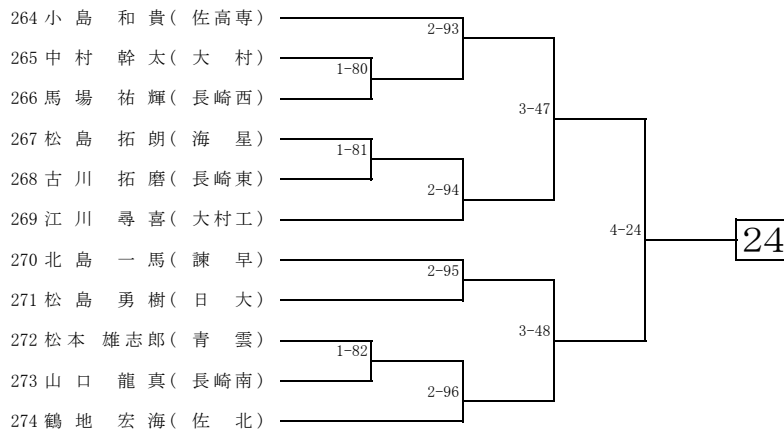

第1回長崎県高等学校冬季テニス選手権大会
 平成24年12月23日～24日
 長崎市菅松山庭球場

第1回長崎県高等学校冬季テニス選手権大会
 平成24年12月23日～24日
 長崎市菅松山庭球場

第1回長崎県高等学校冬季テニス選手権大会
 平成24年12月23日～24日
 長崎市菅松山庭球場