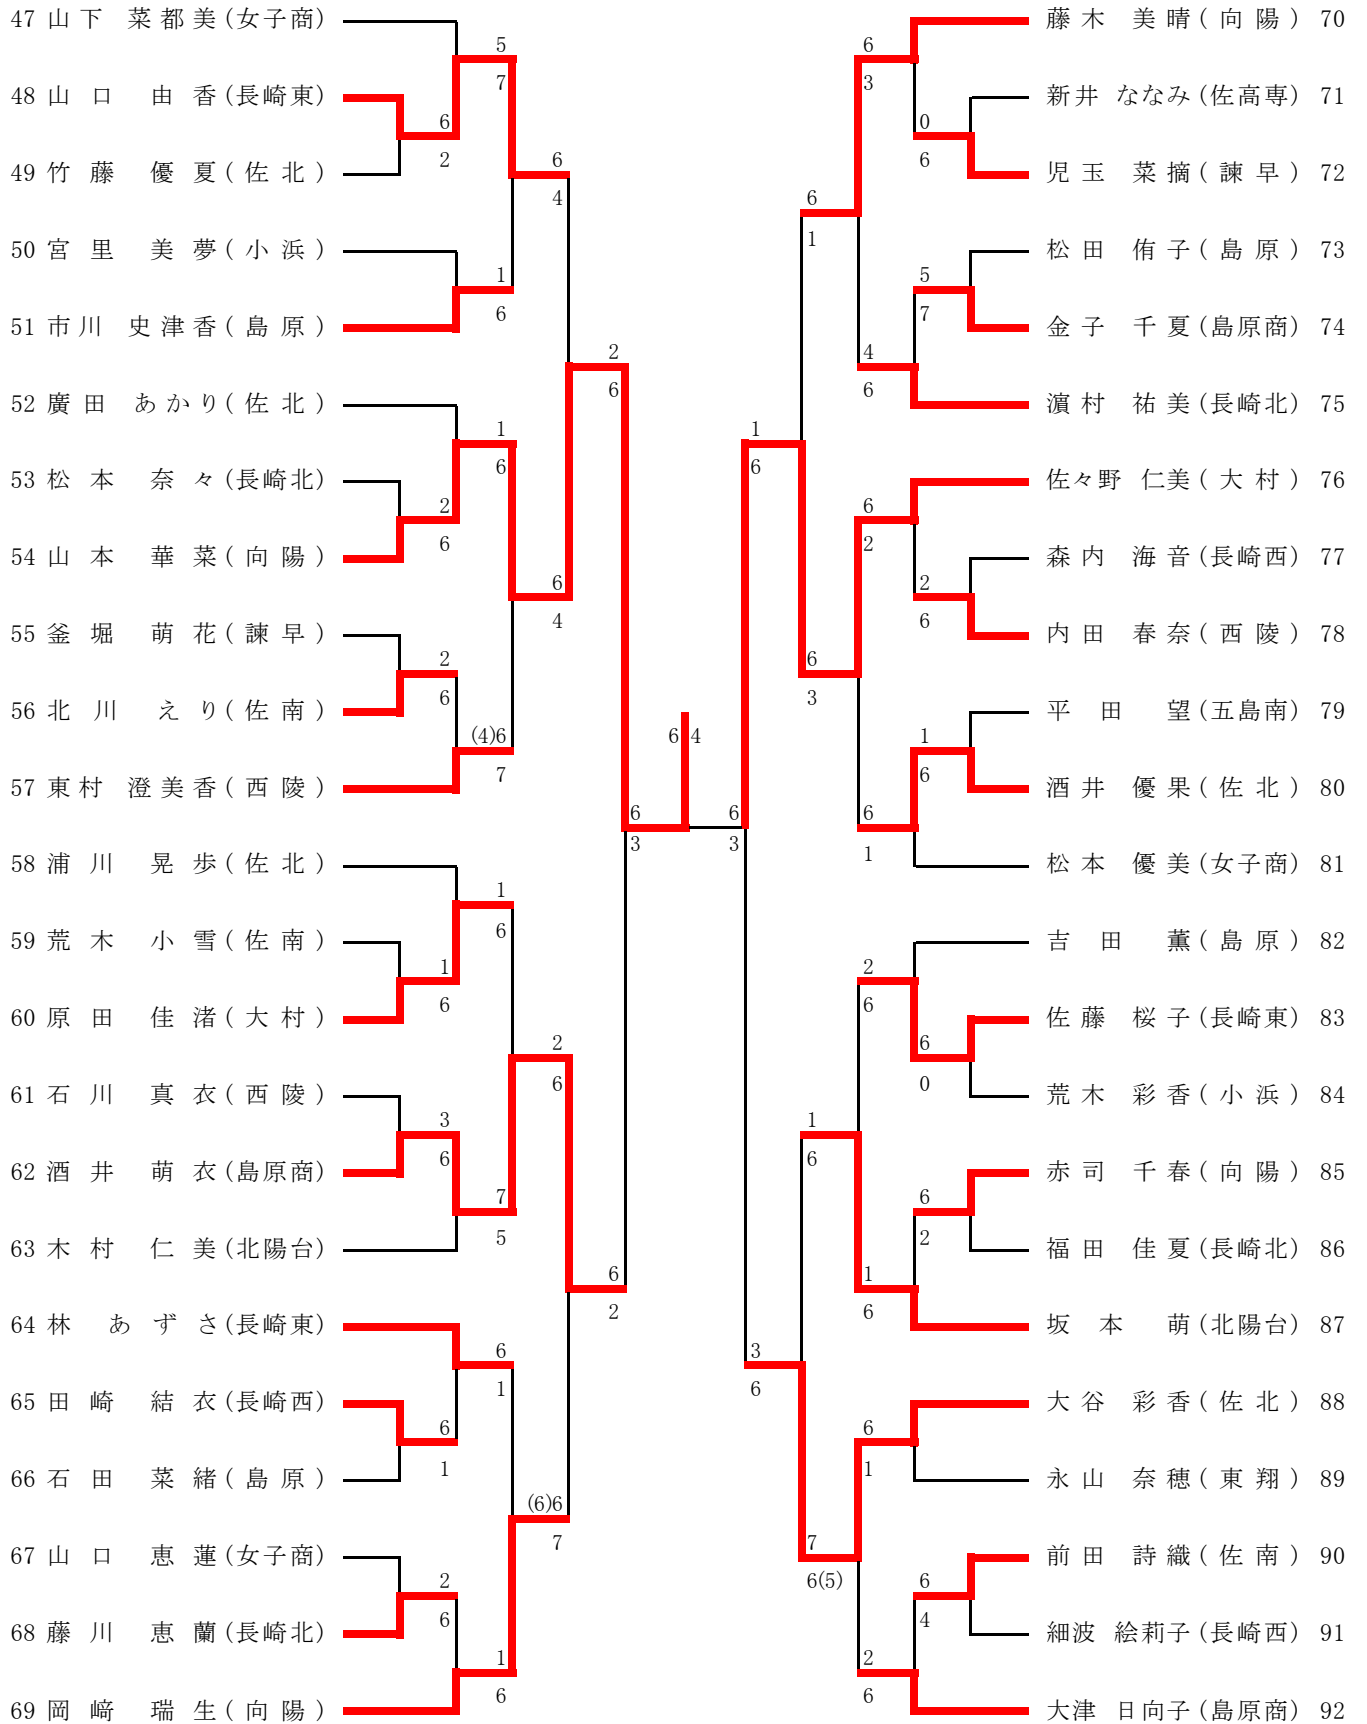

平成25年度(第26回)長崎県高等学校テニス選手権学年別大会

平成25年8月12日~14日

長崎市営松山庭球場

1年女子シングルス(2)

決勝

1 中西 真由(北陽台) 6 2 山本 華菜(向陽) 54