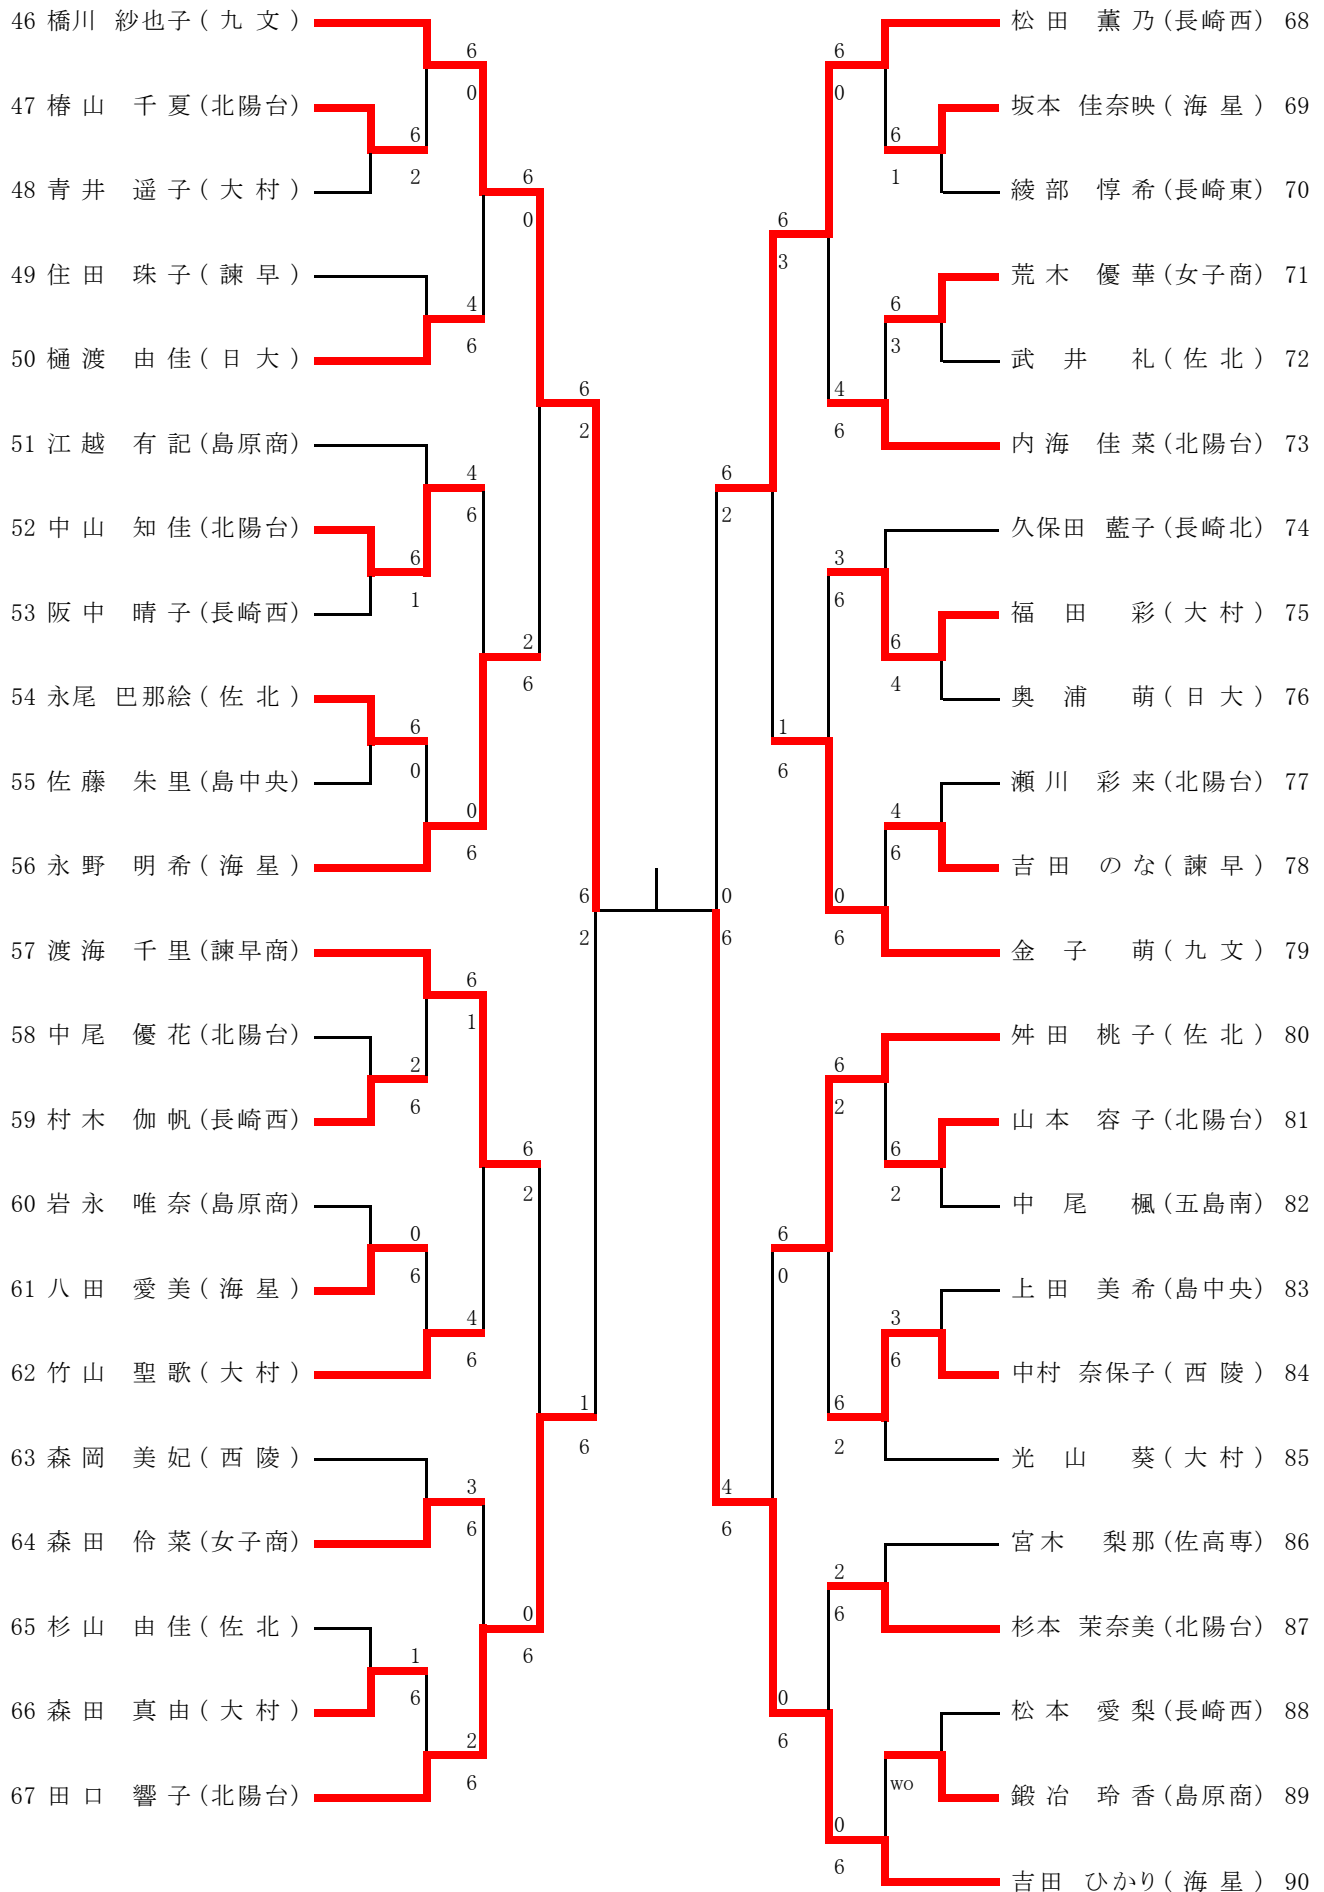

2年女子シングルス(1)

2年女子シングルス(2)

準決勝。決勝

5~8位決定戦

7, 8位決定戦