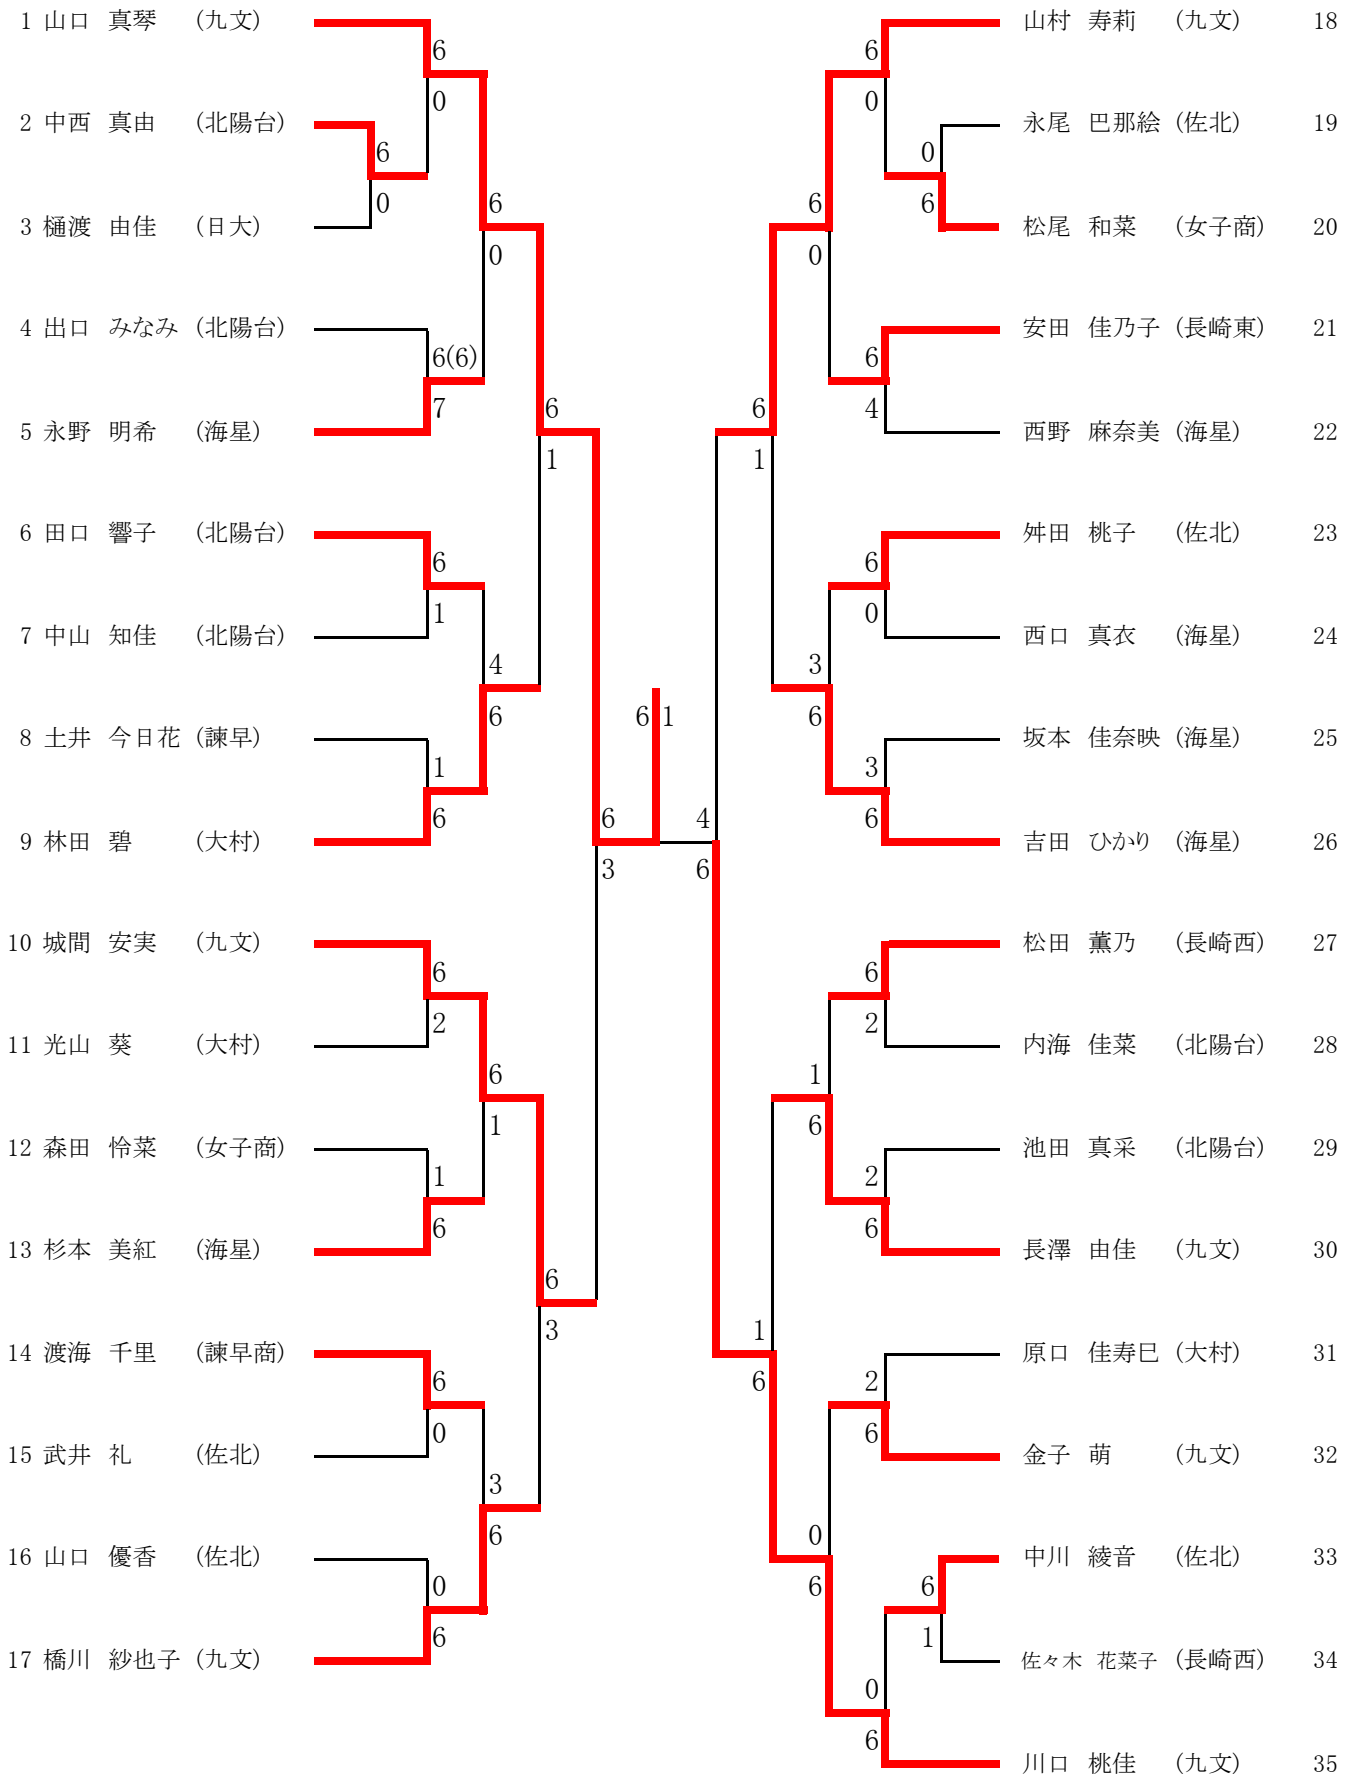

女子シングルス本戦

【3位決定戦】

10 城間 安実 (九文)  山村 寿莉 (九文) 18

【5・6・7・8位決定戦】

26 吉田 ひかり (海星)  林田 碧 (大村) 9
30 長澤 由佳 (九文)  橋川 紗也子 (九文) 17

【5位・6位 決定戦】

17 橋川 紗也子 (九文)  吉田 ひかり (海星) 26

【7位・8位 決定戦】

9 林田 碧 (大村)  長澤 由佳 (九文) 30